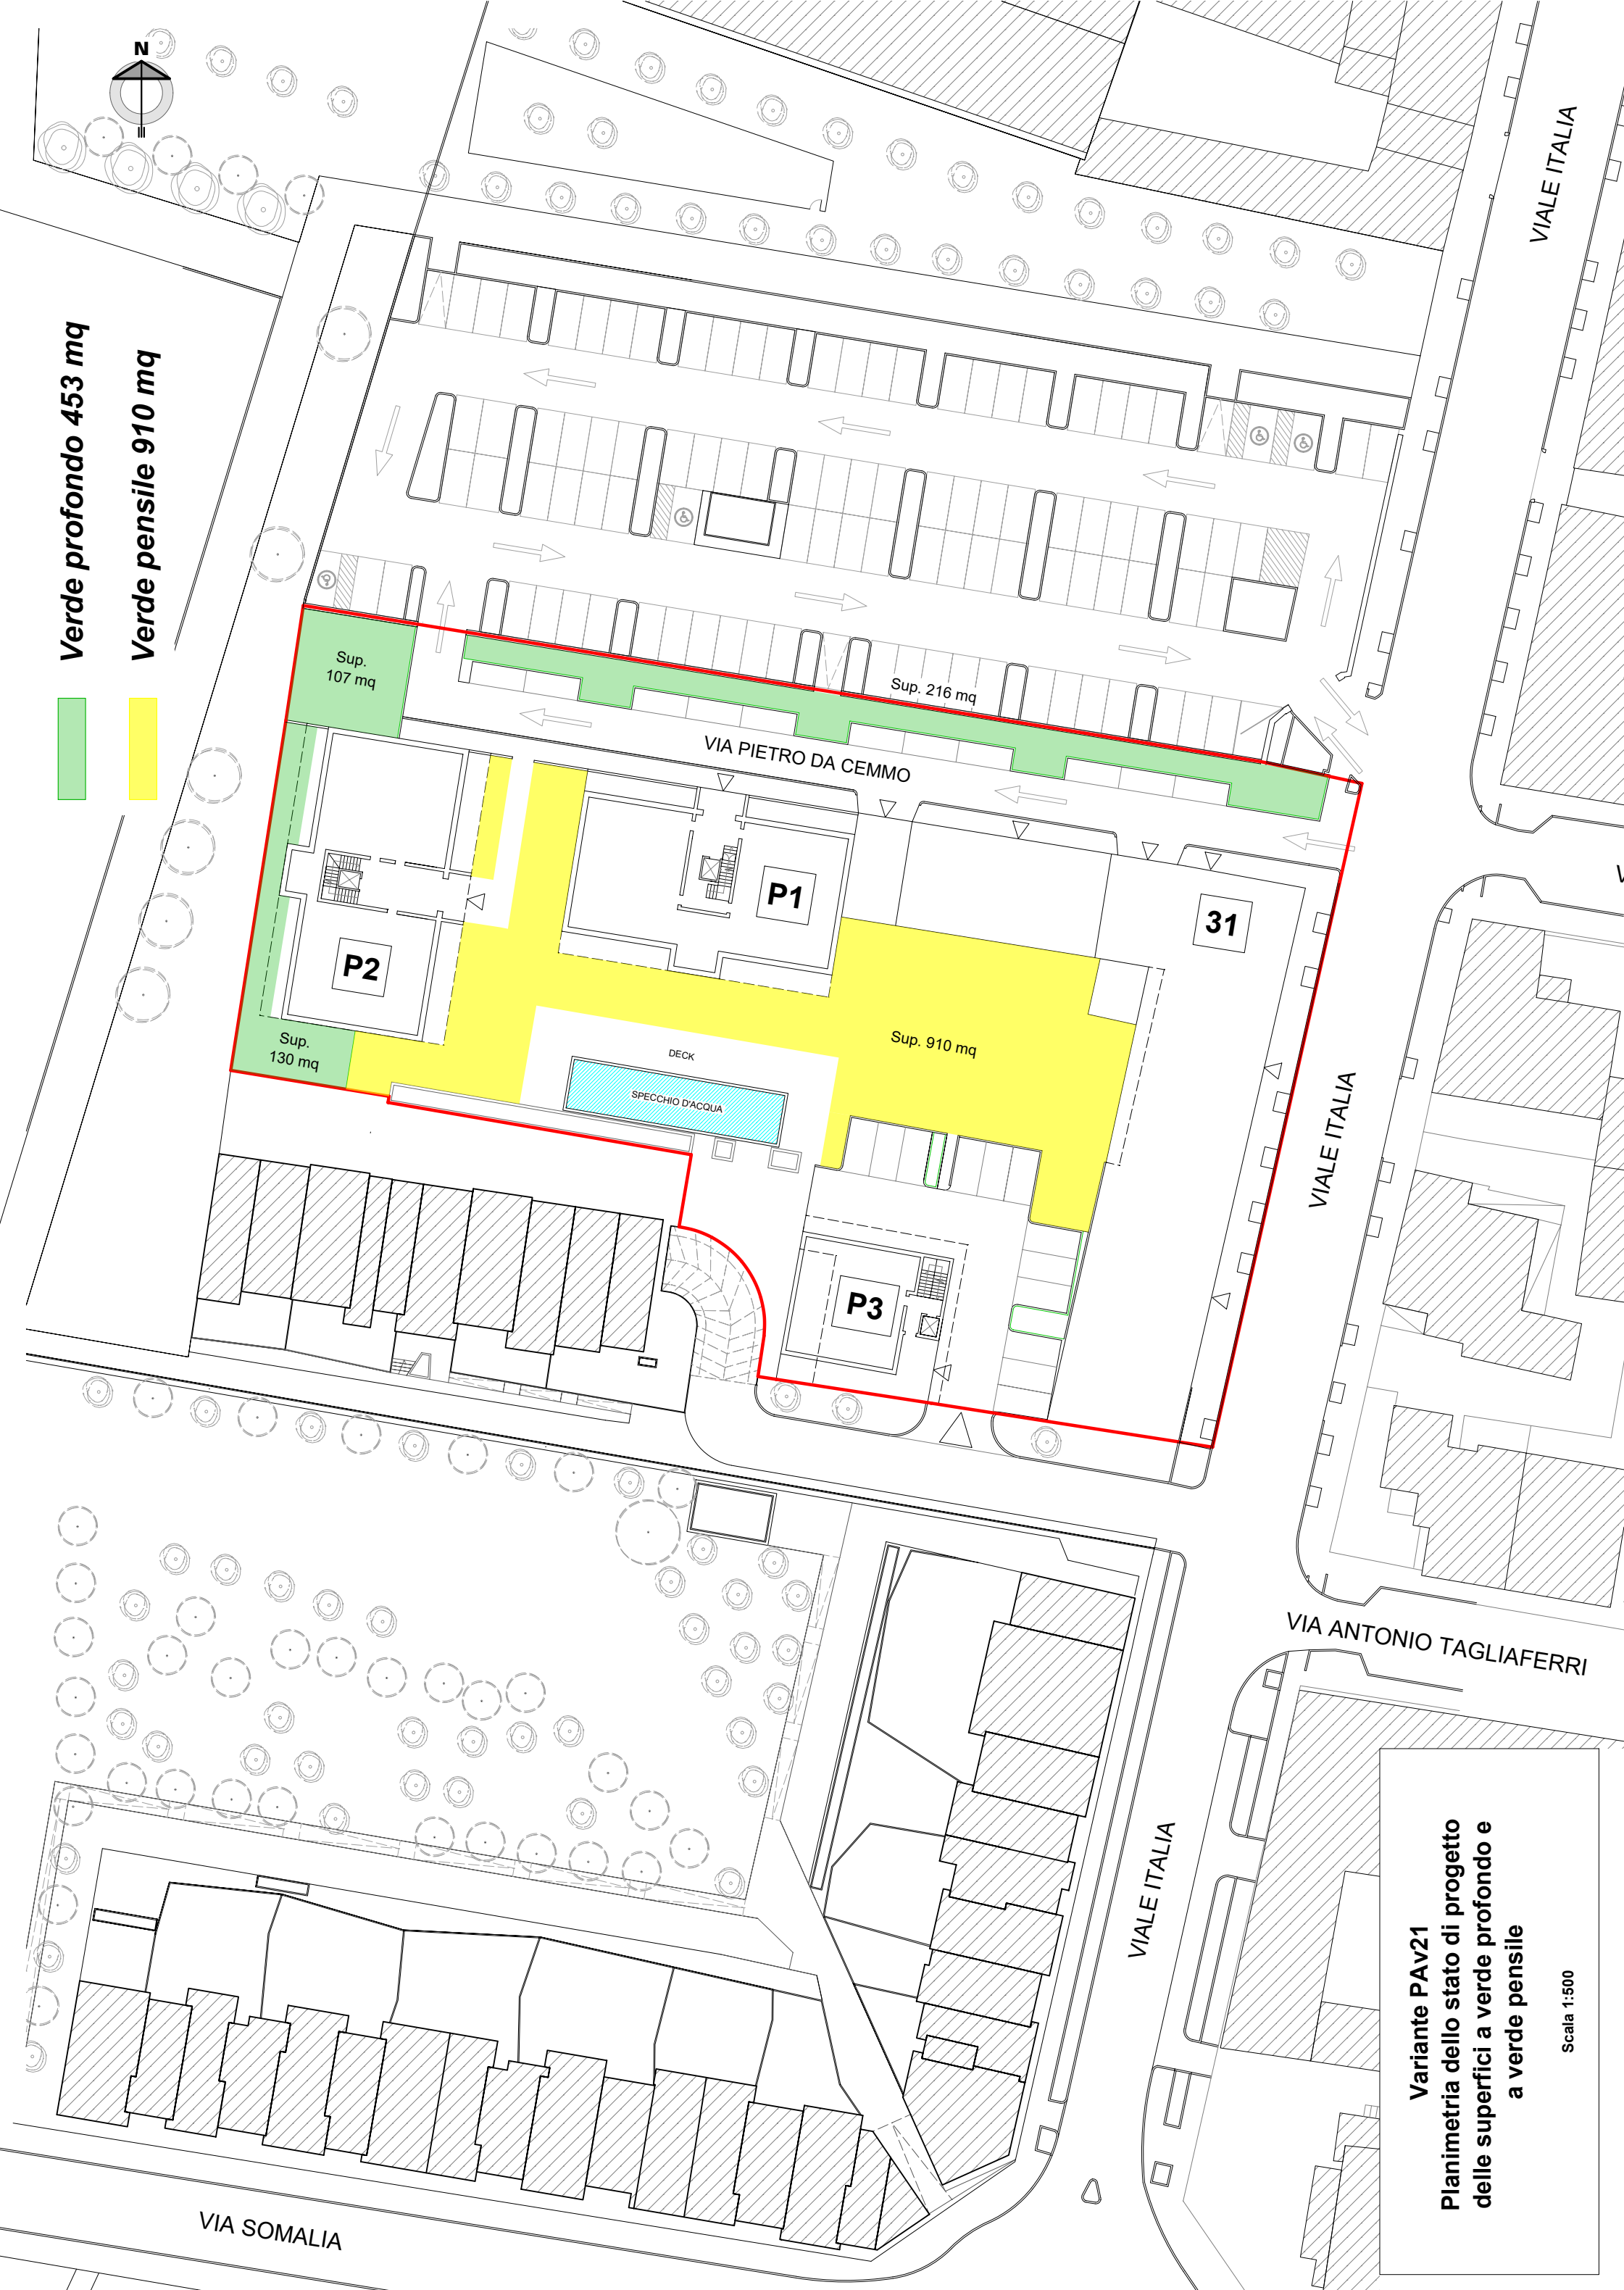

Verde profondo 453 mq

Verde pensile 910 mq

Variante PAV21
Planimetria dello stato di progetto
delle superfici a verde profondo e
a verde pensile
Scala 1:500