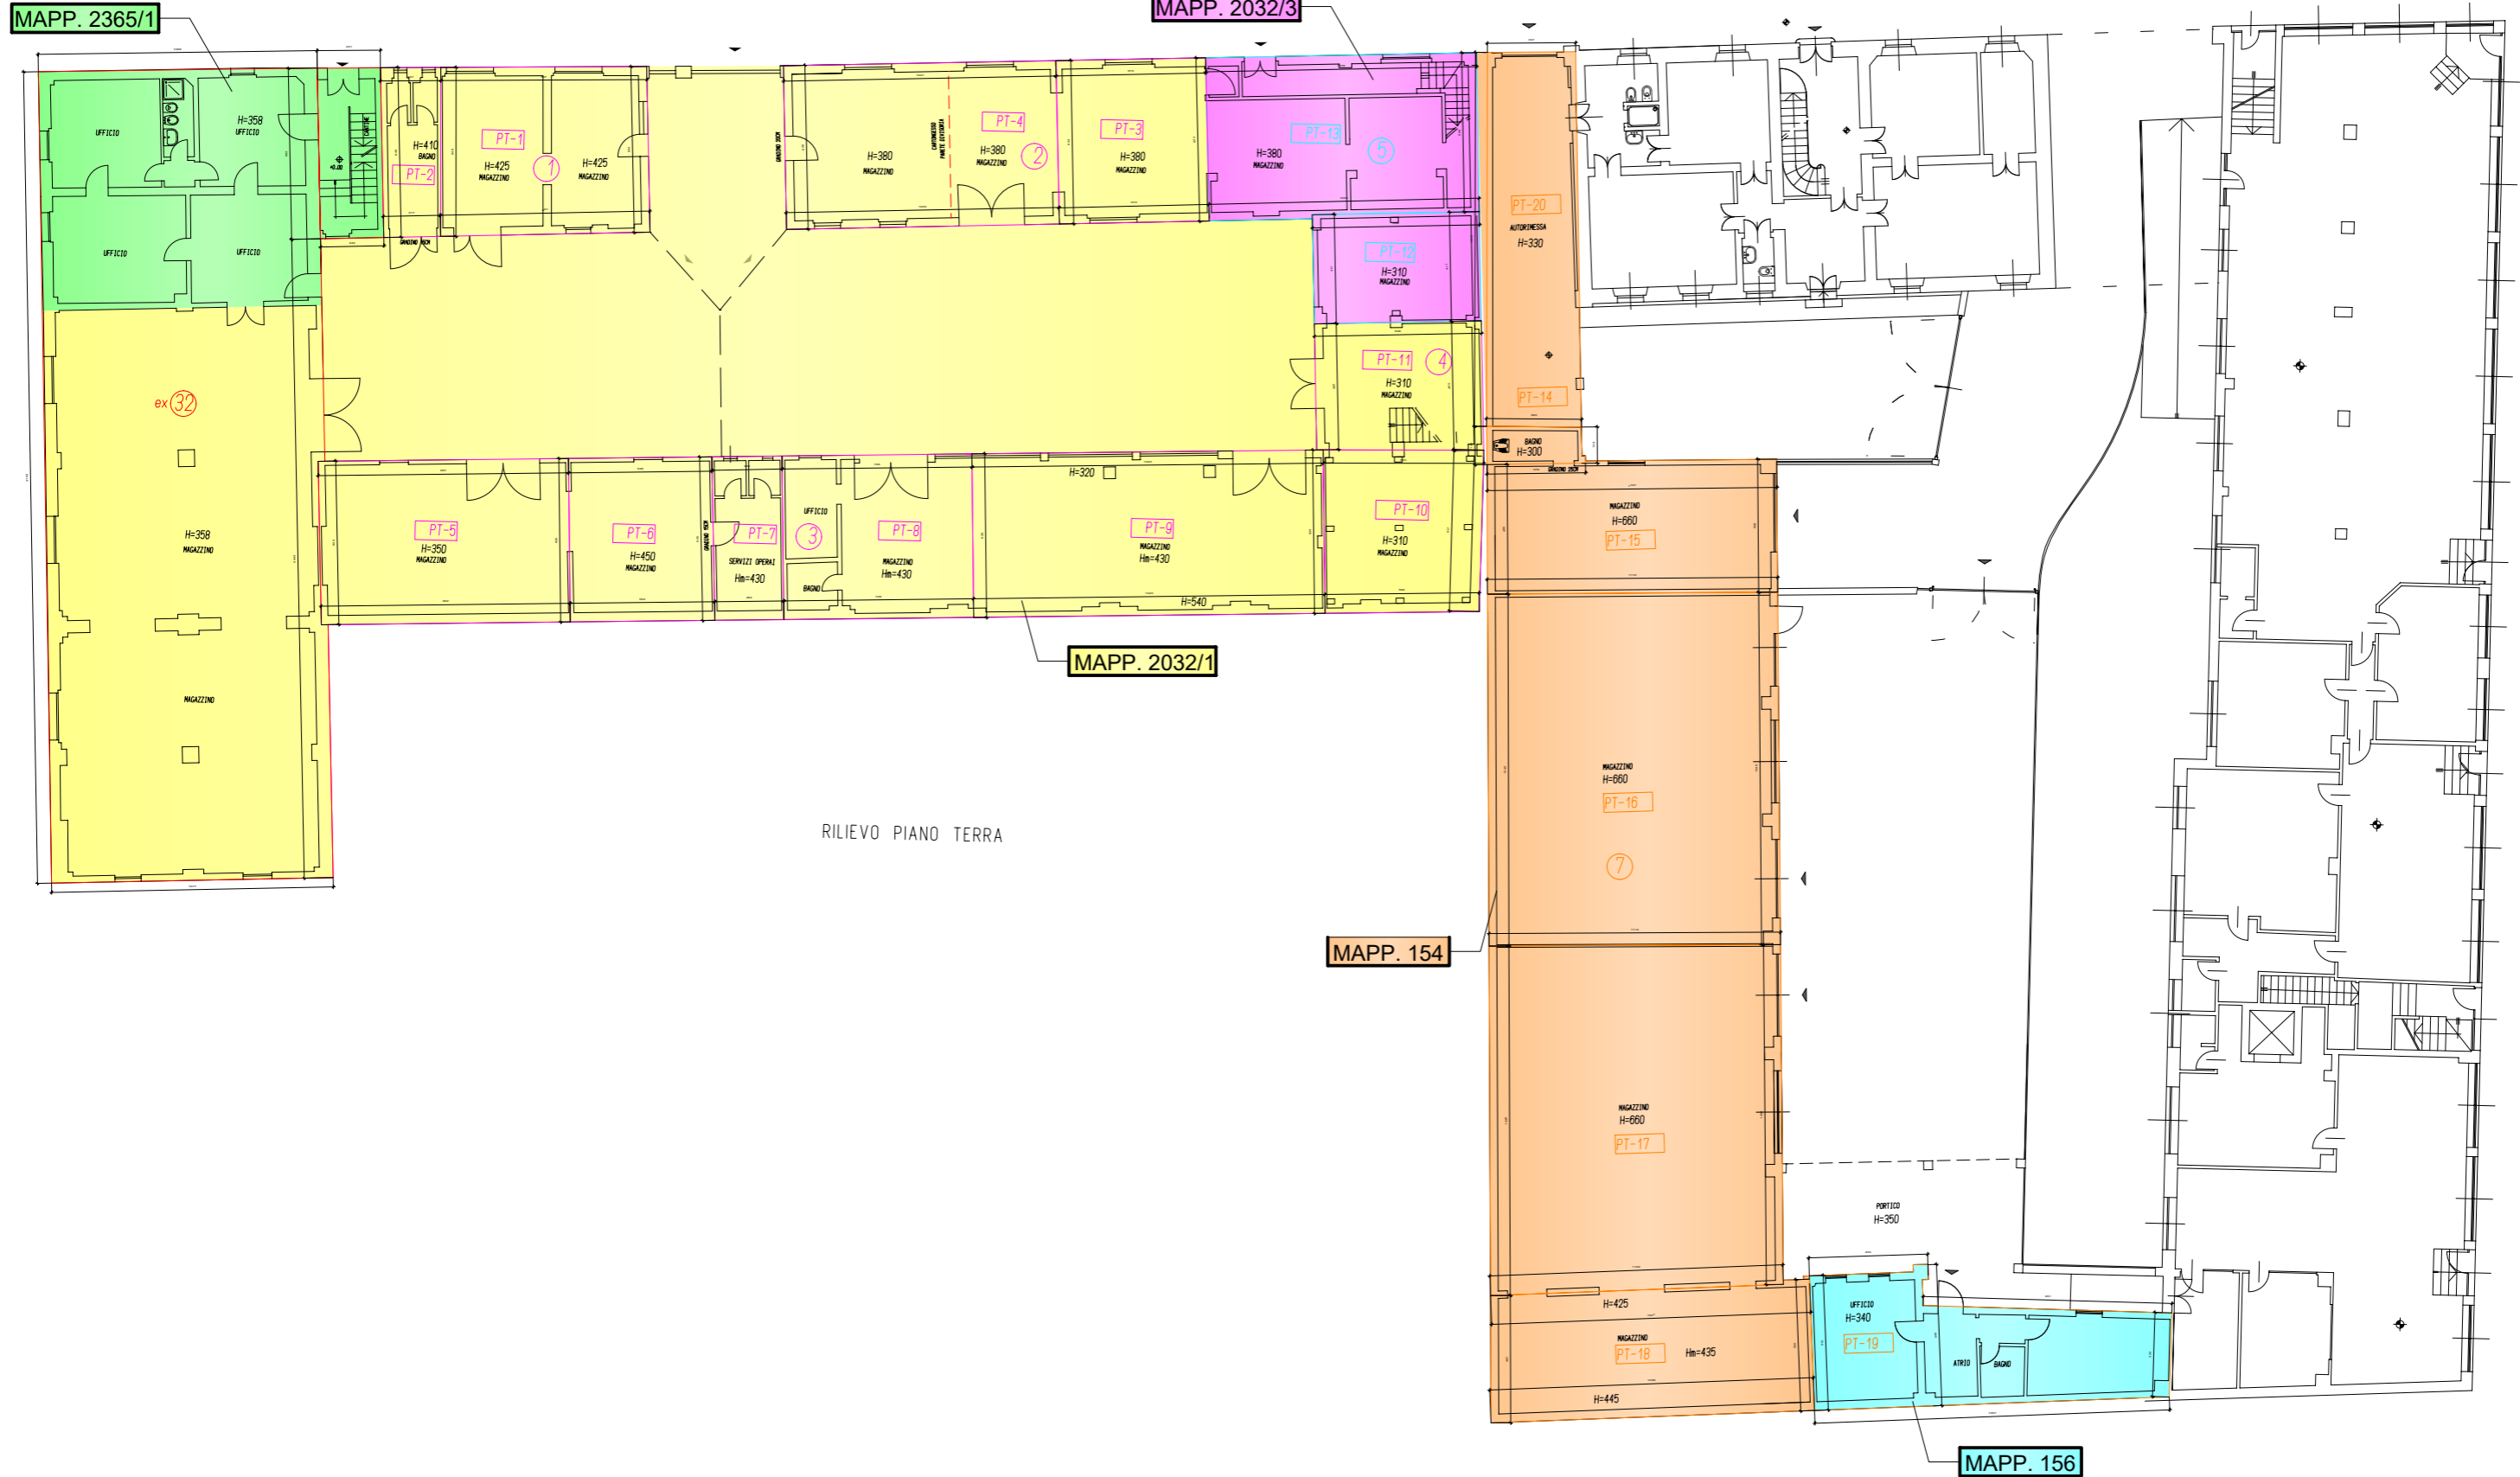

VIA P. DA CEMMO

MAPP. 156

Variante PAV21
Riferimenti catastali CF
Tavola 1 di 2