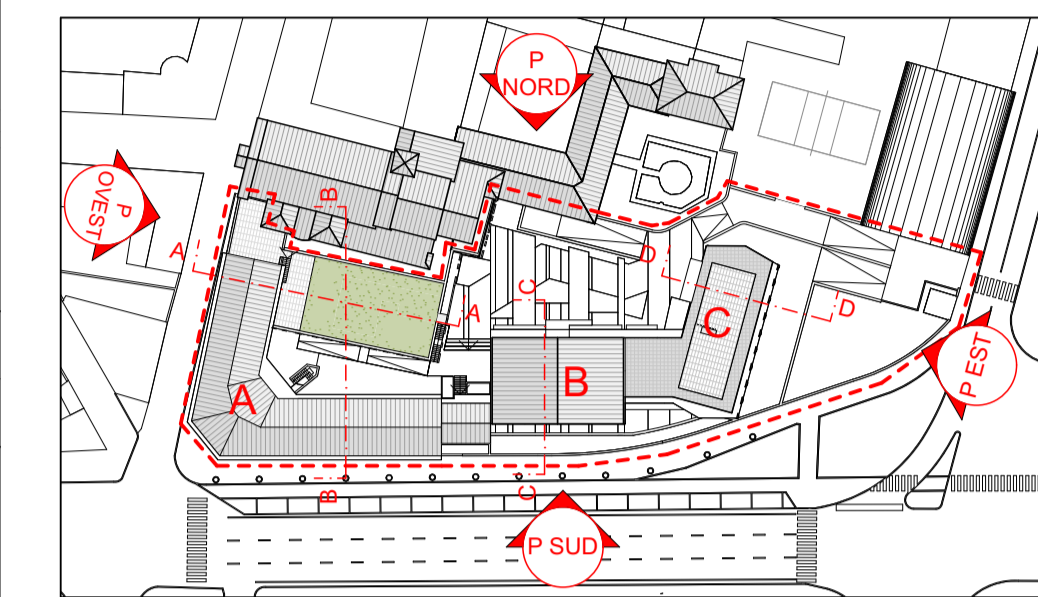

1:200

AREA DI INTERVENTO

KEY MAP

1:200

1:200

1:200

**PROVINCIA SANT'ANTONIO
DEI FRATI MINORI**
Via Guido Guinizelli 3
BOLOGNA

FRANCISCANUM srl
Via Fermi, 7
25087 - Salò(BS)

PROGETTO
**NUOVO COMPLESSO
RESIDENZIALE "FRANCISCANUM"**
Via Callegari 11, Brescia

PIANO ATTUATIVO

RIFERIMENTO 20-22

TAVOLA
GRAFICO DI PROGETTO
PROSPETTI

TAV. N° **20**

SCALA: 1:200

STATO AGGIORNAMENTI	data
rev. n° motivo modifica	
00 CREAZIONE	11/07/2022

PROGETTAZIONE
b+ma
ARCHITETTURA
URBANISTICA
INGEGNERIA

PROGETTISTA
Arch. Fausto Barelli
Ing. Riccardo Manfredi
Arch. Guillermo Arnaudo