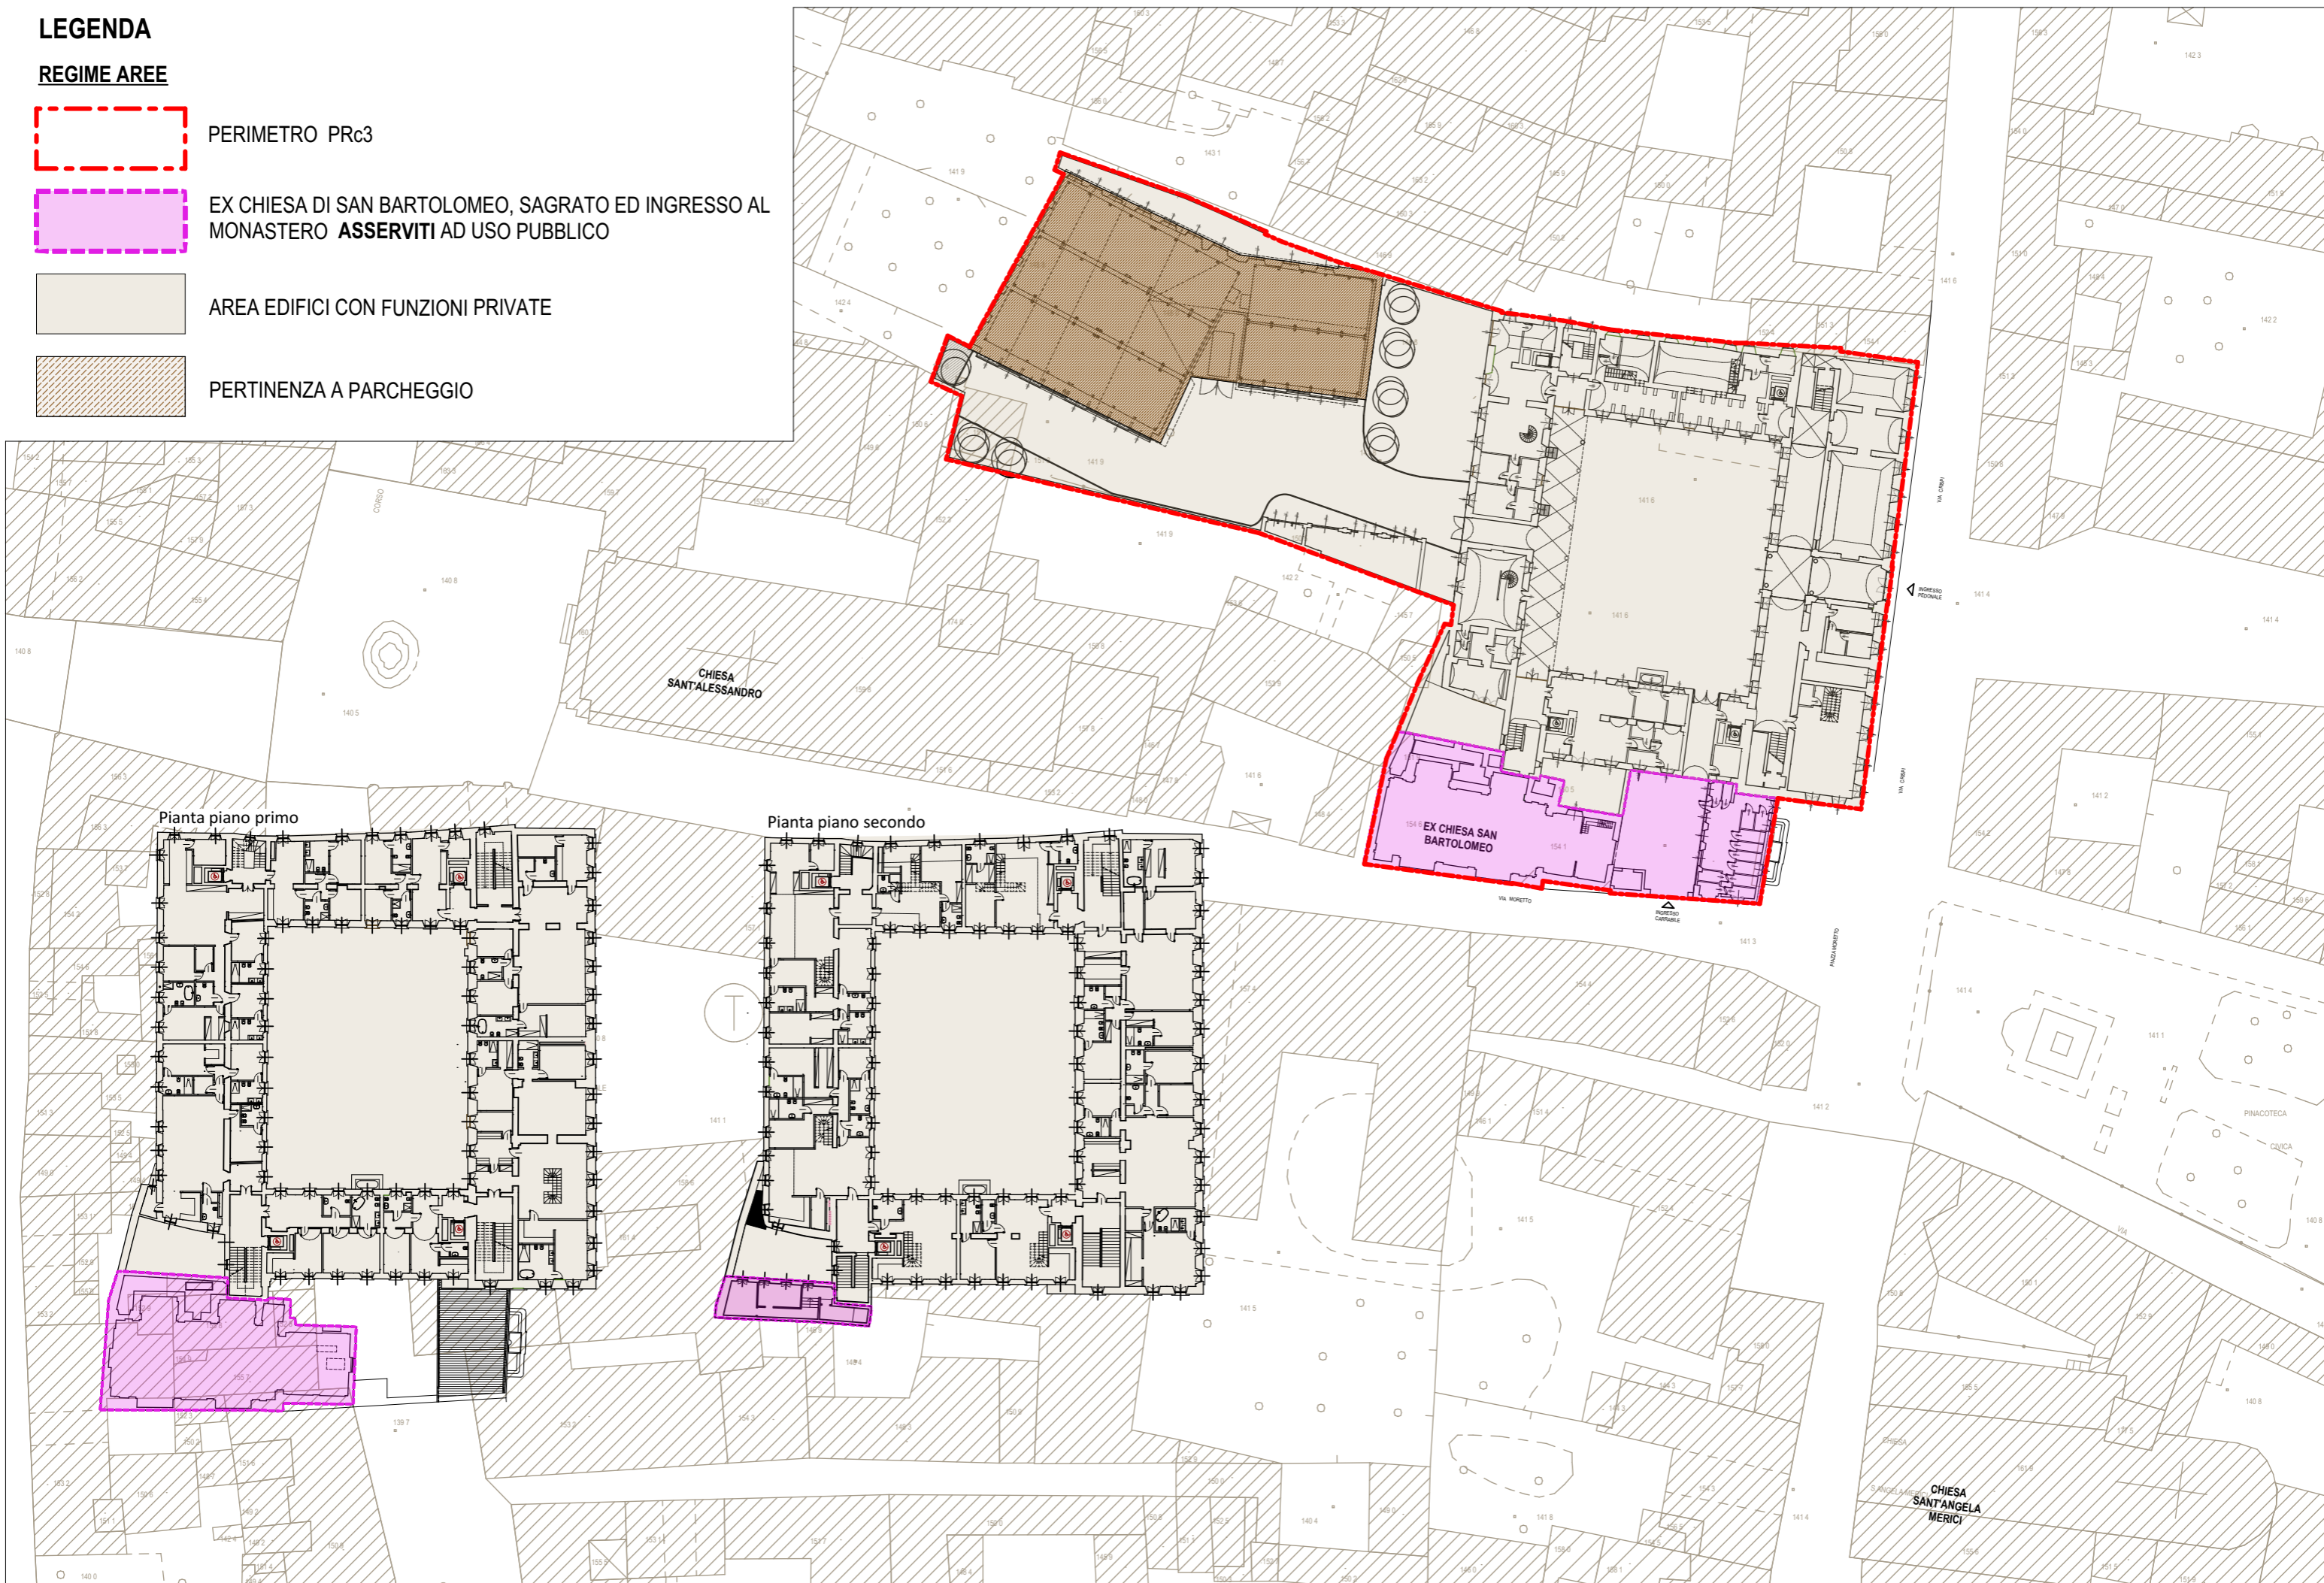

LEGENDA

REGIME AREE

PERIMETRO PRc3

EX CHIESA DI SAN BARTOLOMEO, SAGRATO ED INGRESSO AL MONASTERO ASSERVITI AD USO PUBBLICO

AREA EDIFICI CON FUNZIONI PRIVATE

PERTINENZA A PARCHEGGIO

Tavola B - Regime delle Aree