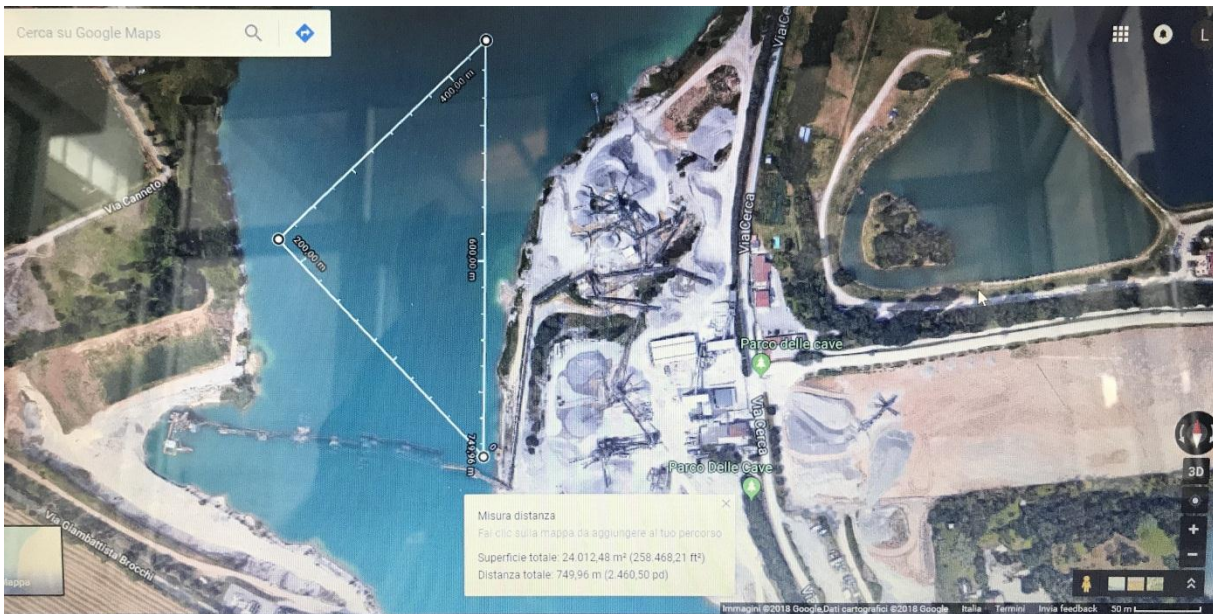

Frazione SWIM: 750m- lap unico all'interno del lago del Parco delle Cave di via Cerca.

Frazione RUN: 5km-2 giri del Parco delle Cave.

Frazione bike: 20km- lap unico sul territorio del Comune di brescia, con brevi sconfini sui Comuni di Rezzato, Castenedolo e Borgosatollo. Il giro è piuttosto pianeggiante (max 40 metri slm) e sarà adeguatamente segnalato con frecce e volontari.