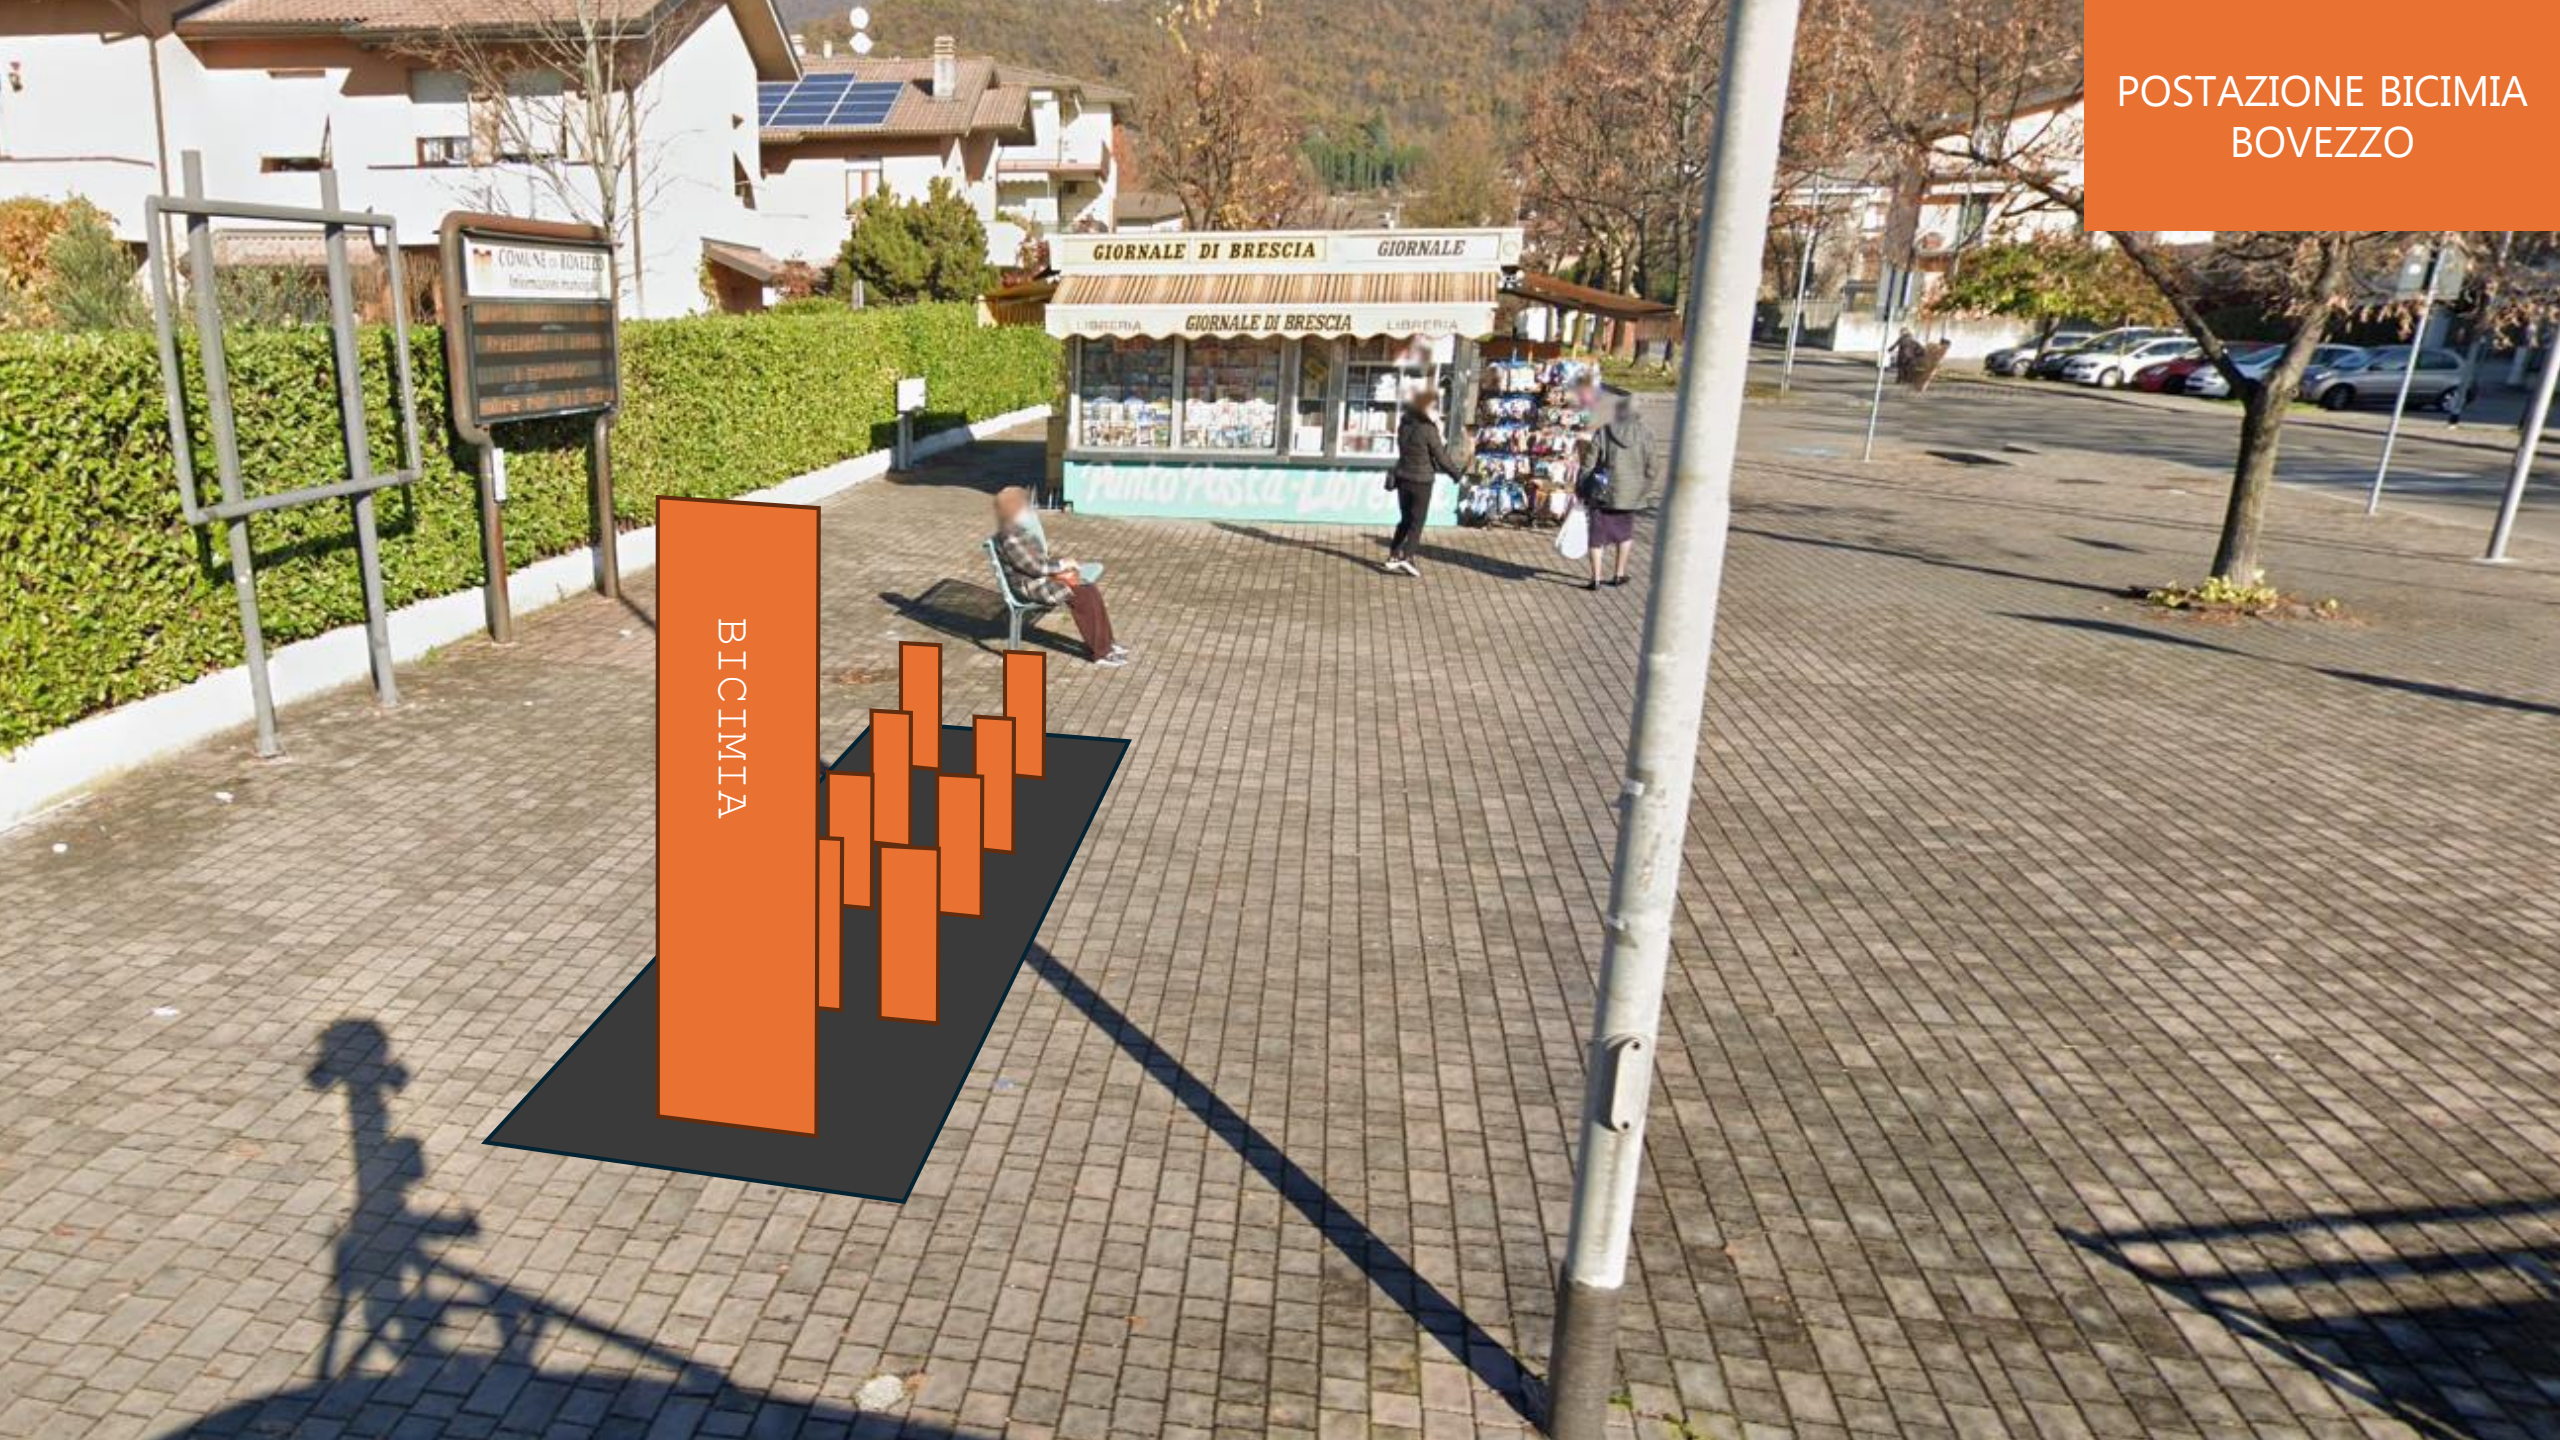

POSTAZIONE BICIMIA
BOVEZZO

POSTAZIONE BICIMIA
BOVEZZO

Totem informativo
con mappa,
interfono, punto
luce, telecamera

Piastra autoportante
in acciaio rivestito
con materiale
antisdrucchiolo

Ingombro massimo
con biciclette

Colonnine di aggancio
in configurazione vis
a vis

POSTAZIONE BICIMIA
BOVEZZO

VIA SABBIONCELLI

VIA DEI PRATI

VIA PAOLO VI

Via dei Prati

Edicola Di
Bussacchini Paola
Edicola

Moretti Stefano
Tabaccheria