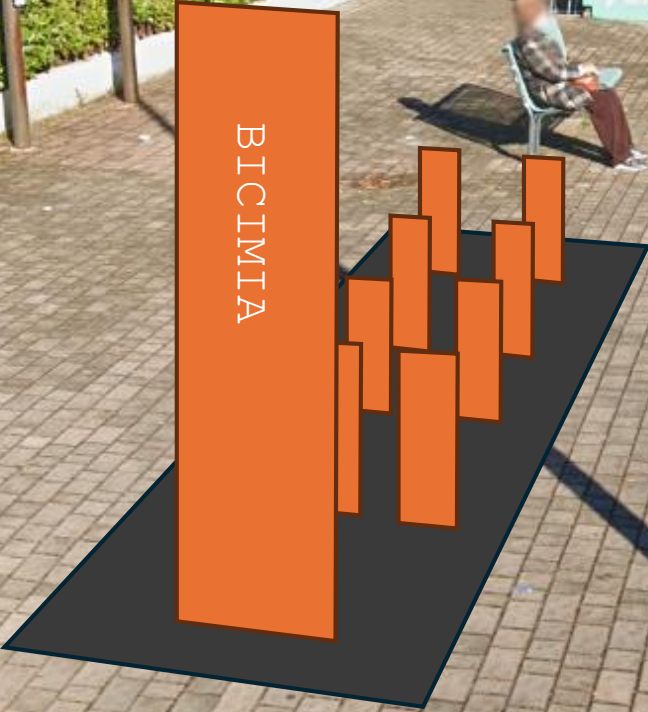

POSTAZIONE BICIMIA
BOVEZZO

POSTAZIONE BICIMIA
BOVEZZO

Totem informativo
con mappa,
interfono, punto
luce, telecamera

Piastra autoportante
in acciaio rivestito
con materiale
antisdrucchiolo

Ingombro massimo
con biciclette

Colonnine di aggancio
in configurazione vis
a vis

POSTAZIONE BICIMIA
BOVEZZO

VIA SABBIONCELLI

VIA DEI PRATI

VIA PAOLO VI

Via dei Prati

Edicola Di
Bussacchini Paola
Edicola

Moretti Stefano
Tabaccheria