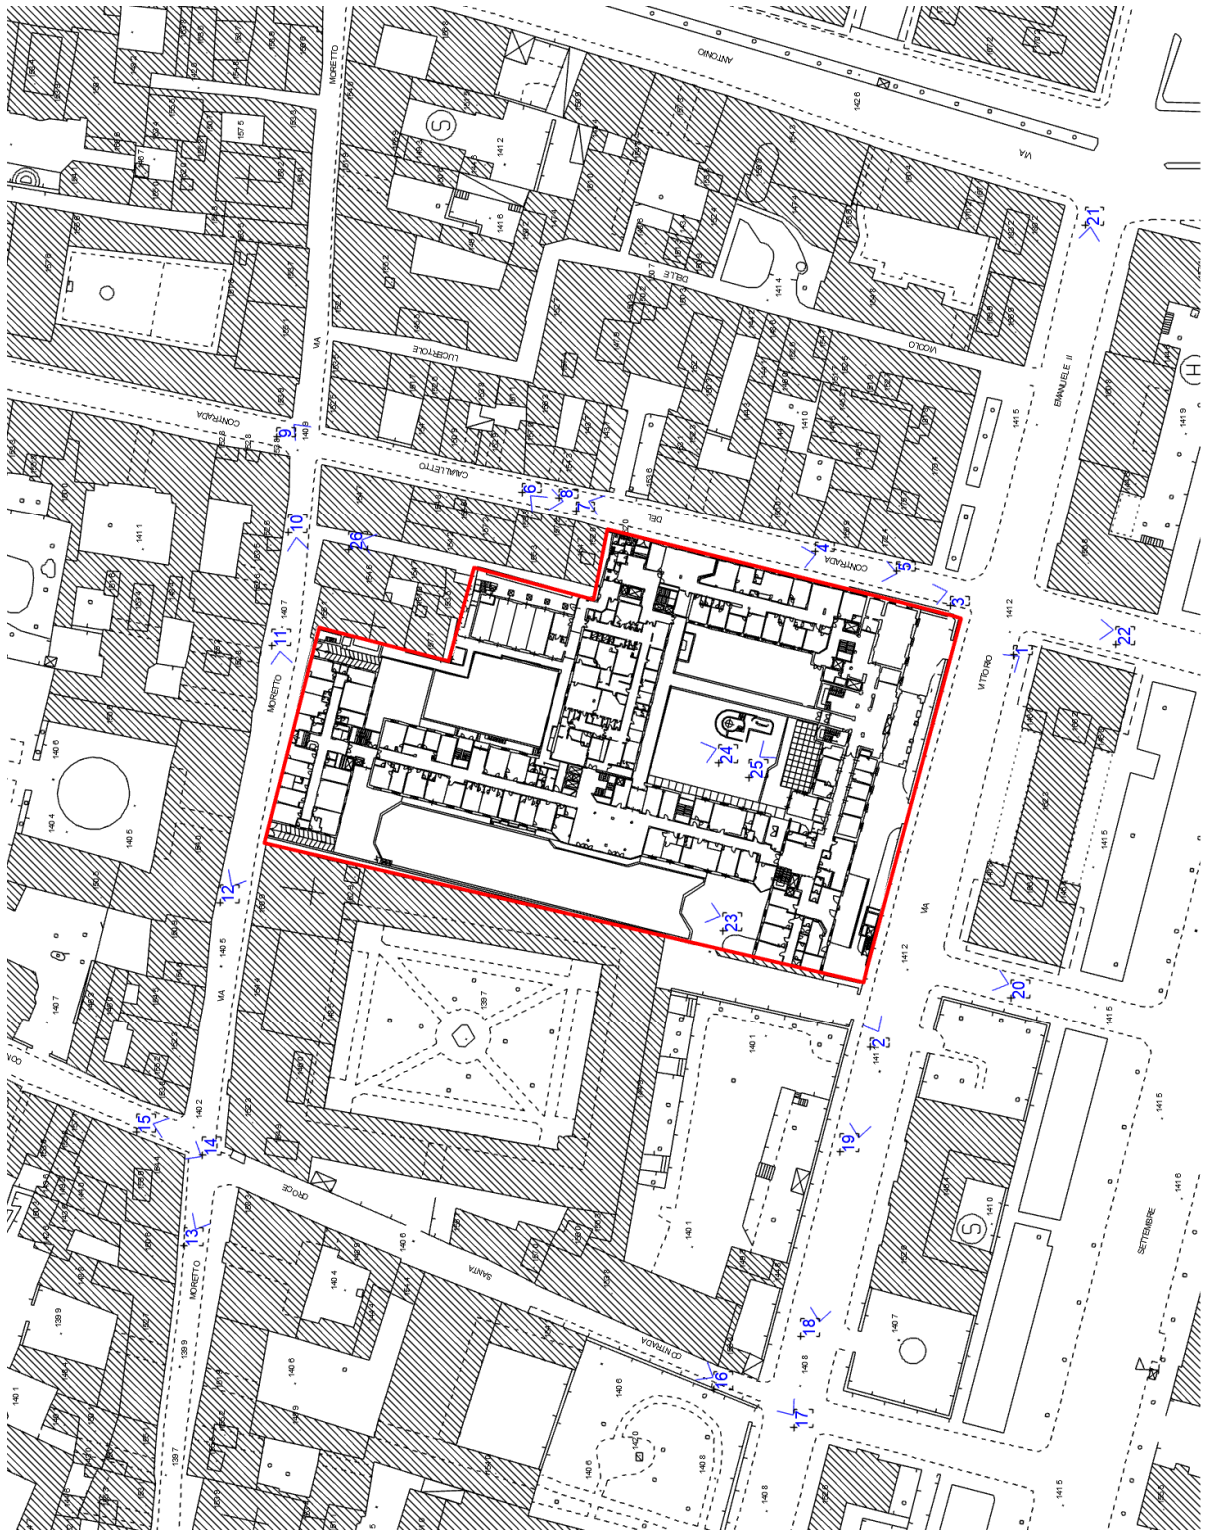

Comune di Brescia

COMMITTENTE:

PROVINCIA LOMBARDO VENETA
ORDINE OSPEDALIERO DI SAN GIOVANNI DI DIO -
FATEBENEFRAELLI
Via Pilastroni n° 4
25125 Brescia

INTERVENTO DI RIGENERAZIONE URBANA
AREA DI TRASFORMAZIONE AT-C.7 EX FATEBENEFRAELLI
IN VIA V.EMANUELE II, BRESCIA

DOCUMENTAZIONE FOTOGRAFICA

Il committente

Il tecnico

Brescia, 15 dicembre 2020

Vista aerea da Via Vittorio Emanuele II

Vista aerea da Contrada Cavalletto angolo Via Moretto

Foto 1 – Edificio storico Via Vittorio Emanuele II

Foto 2 – Via Vittorio Emanuele II

Foto 3 – Contrada del Cavalletto

Foto 4 – Contrada del Cavalletto

Foto 5 – Contrada del Cavalletto

Foto 6 – Contrada del Cavalletto

Foto 7 – Contrada del cavalletto

Foto 8 – Contrada del cavalletto

Foto 9 – Contrada del cavalletto angolo Via Moretto

Foto 10 – Via Moretto

Foto 11 – Via Moretto

Foto 12 – Via Moretto

Foto 13 – Via Moretto angolo Contrada S. Croce

Foto 14 – Contrada S. Croce

Foto 15 – Contrada S. Croce