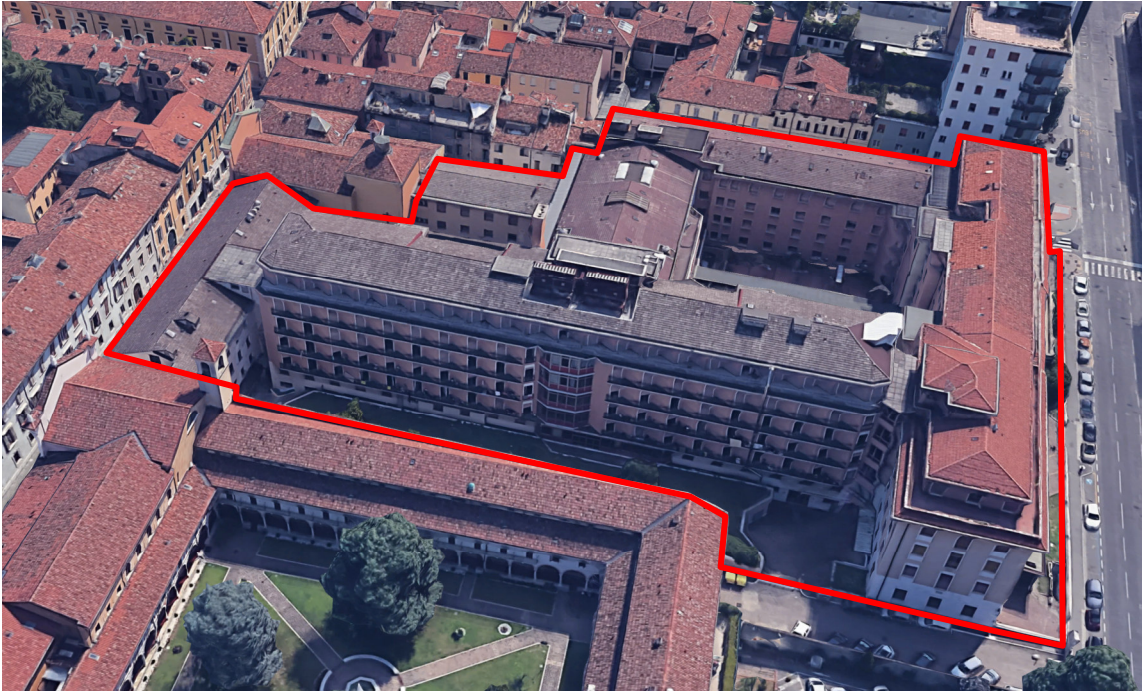

Comune di Brescia

COMMITTENTE:

PROVINCIA LOMBARDO VENETA
ORDINE OSPEDALIERO DI SAN GIOVANNI DI DIO -
FATEBENEFRAELLI
Via Pilastroni n° 4
25125 Brescia

INTERVENTO DI RIGENERAZIONE URBANA
AREA DI TRASFORMAZIONE AT-C.7 EX FATEBENEFRAELLI
IN VIA V.EMANUELE II, BRESCIA

DOCUMENTAZIONE FOTOGRAFICA

Il committente

Il tecnico

Brescia, 15 dicembre 2020

Vista aerea da Via Vittorio Emanuele II

Vista aerea da Contrada Cavalletto angolo Via Moretto

Foto 1 – Edificio storico Via Vittorio Emanuele II

Foto 16 – Contrada s. Croce

Foto 17 – Contrada S. Croce angolo Via Vittorio Emanuele II

Foto 18 – Via Vittorio Emanuele II

Foto 19 – Via Vittorio Emanuele II

Foto 20 – Via Vittorio Emanuele II

Foto 21 – Via Vittorio Emanuele II

Foto 22 – Via Romanino Gerolamo

Foto 23 – Prospetto interno

Foto 24 – Prospetti interni

Foto 25 – Prospetti interni

Foto 26 - Vicolo

Vista aerea

Vista aerea

Vista aerea