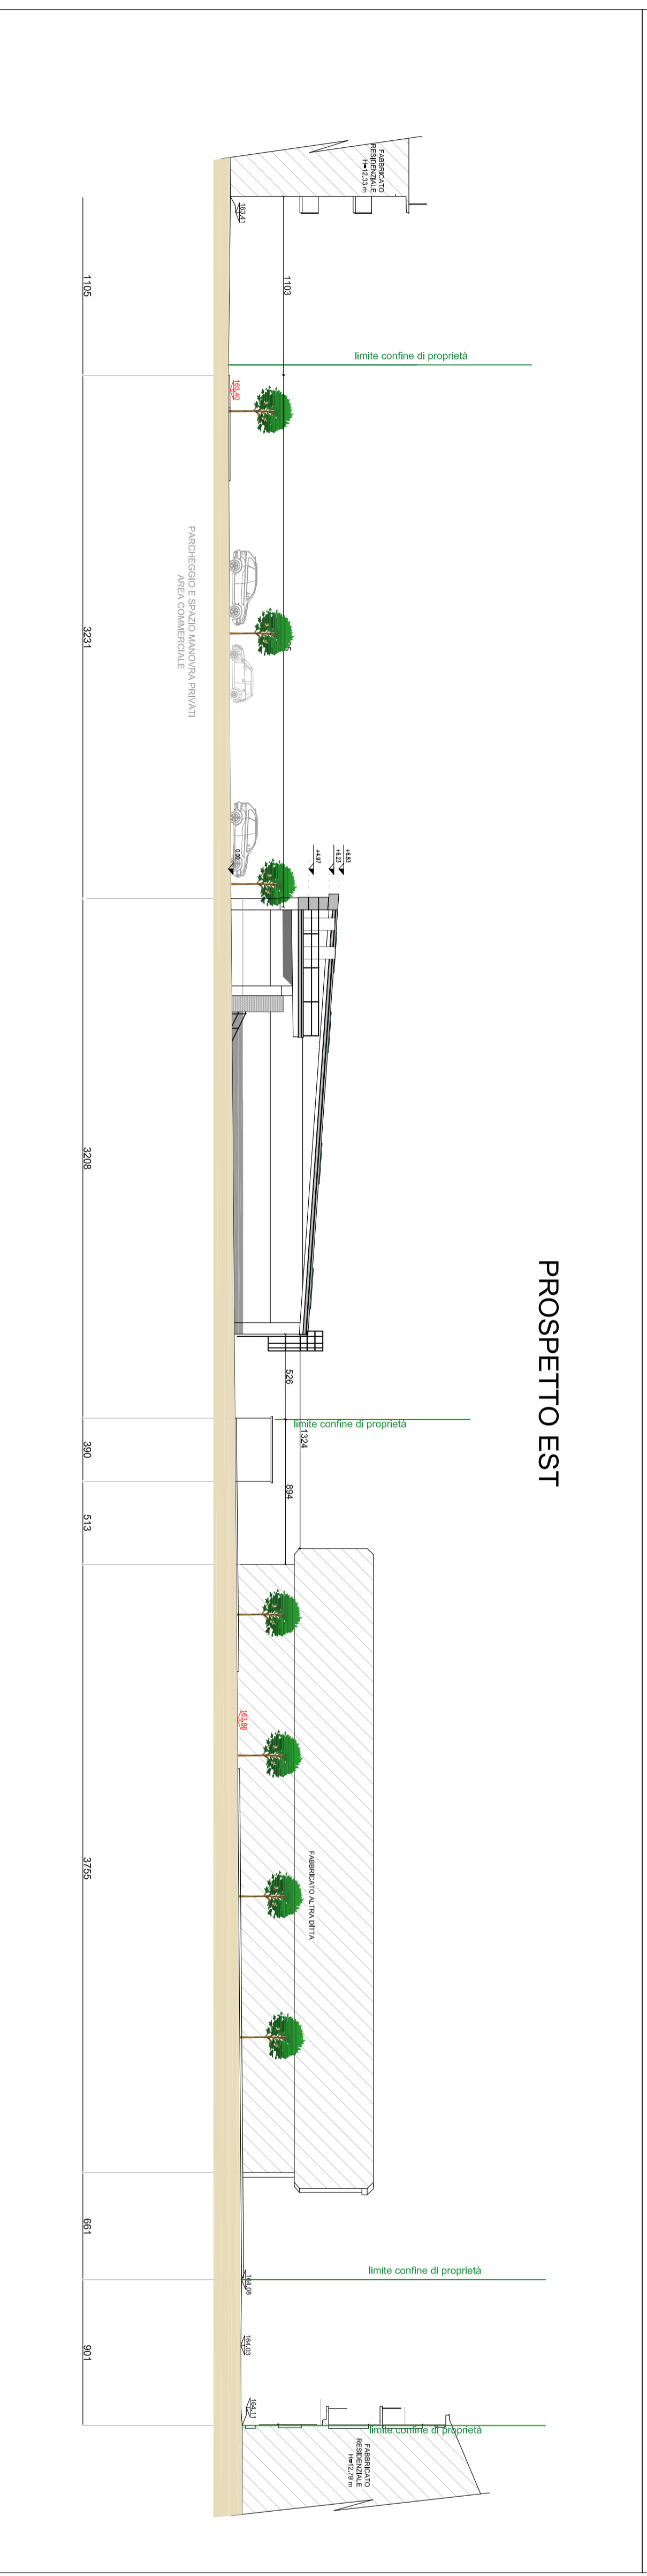

PROSPETTO SUD

PROSPETTO EST