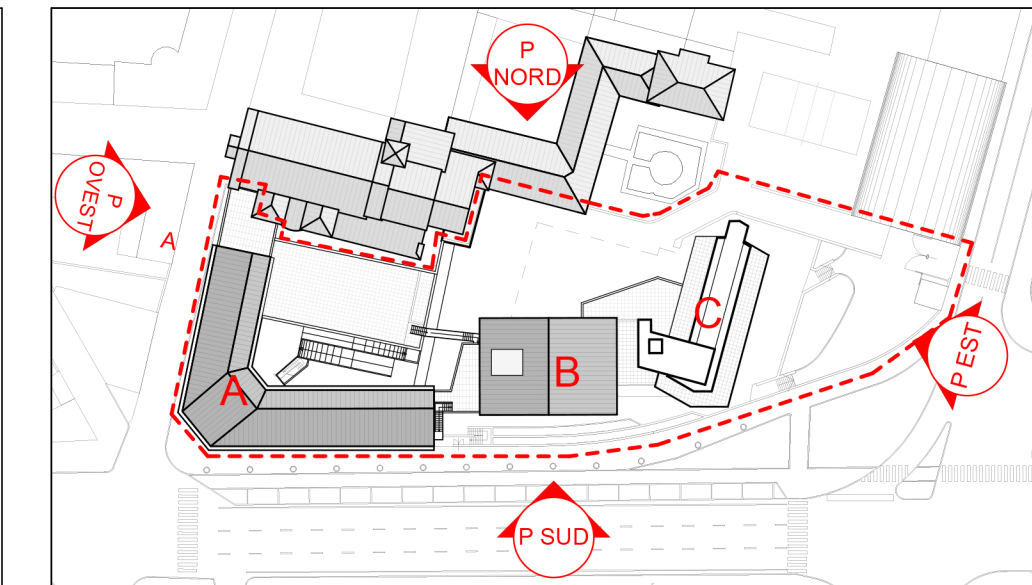

KEY MAP

**PROVINCIA SANT'ANTONIO
DEI FRATI MINORI**
Via Guido Guinizelli 3
BOLOGNA

FRANCISCANUM srl
Via Fermi, 7
25087 - Salò(BS)

PROGETTO
**NUOVO COMPLESSO
RESIDENZIALE "FRANCISCANUM"**
Via Callegari 11, Brescia

PIANO ATTUATIVO

RIFERIMENTO 20-22

TAVOLA
GRAFICO DI RILIEVO
PROSPETTI

TAV. N° **09**

SCALA: 1:200

STATO AGGIORNAMENTI	data
rev. n° motivo modifica	
00 CREAZIONE	11/07/2022

PROGETTAZIONE
b+ma
ARCHITETTURA
URBANISTICA
INGEGNERIA

PROGETTISTA
Arch. Fausto Baresi
Ing. Riccardo Manfredi
Arch. Guillermo Arnaudo