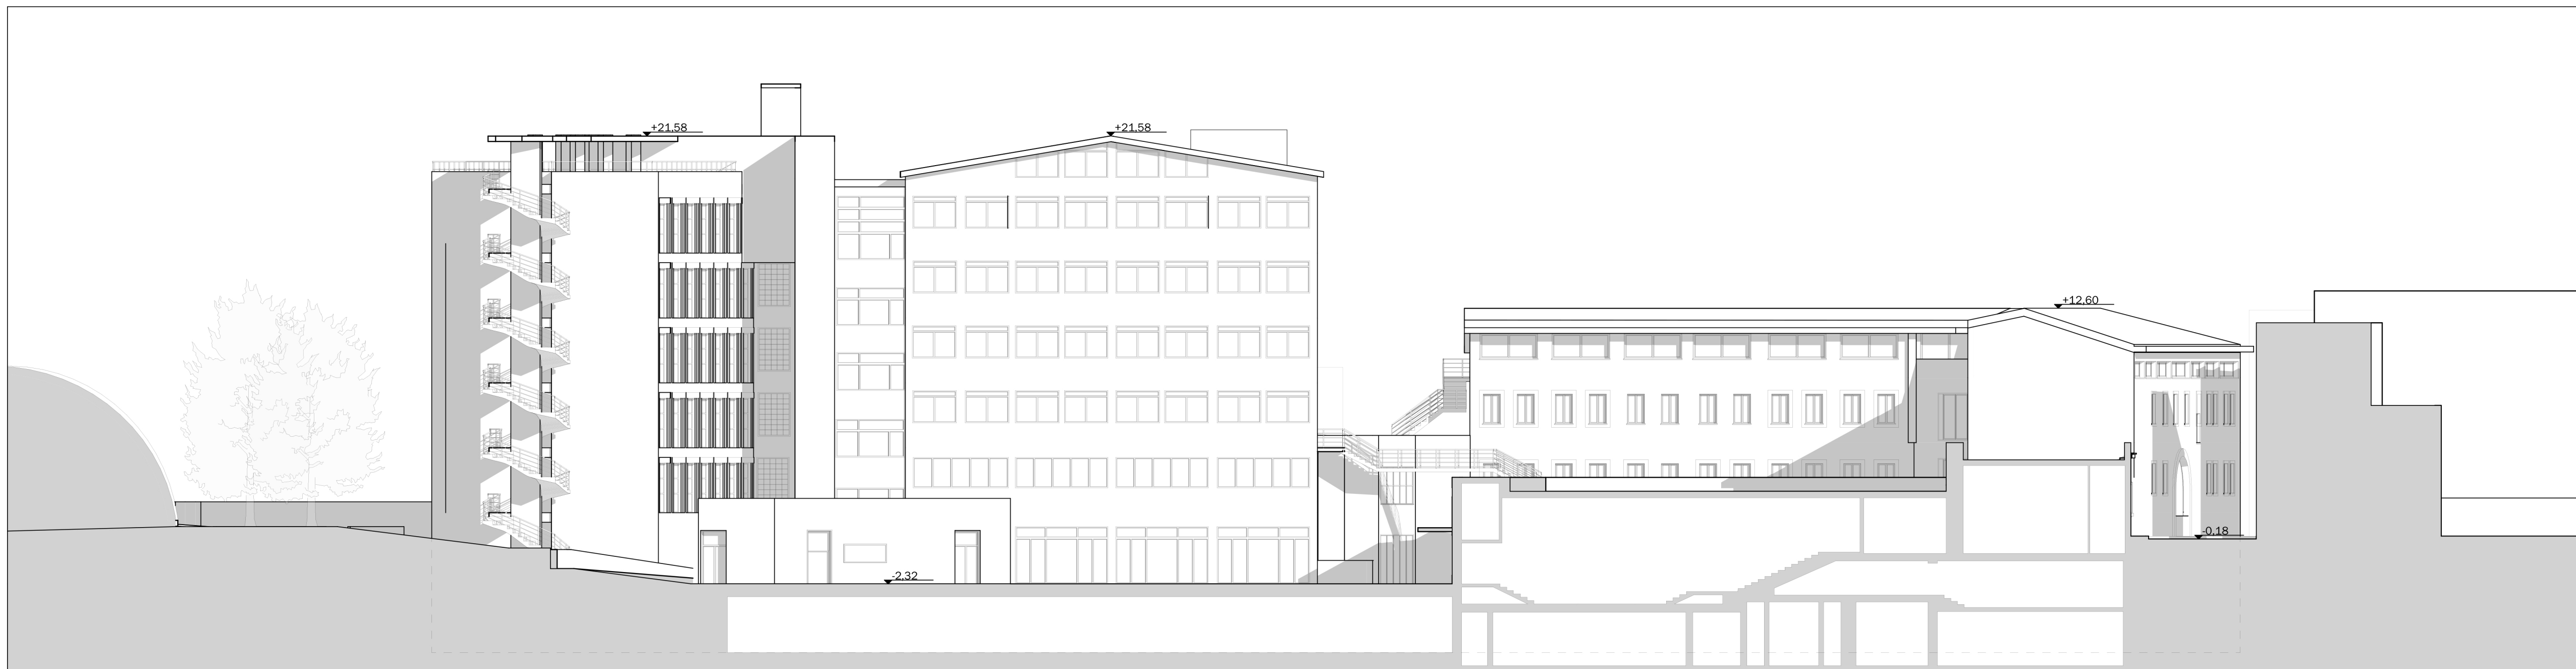

PROSPETTO NORD

1:200