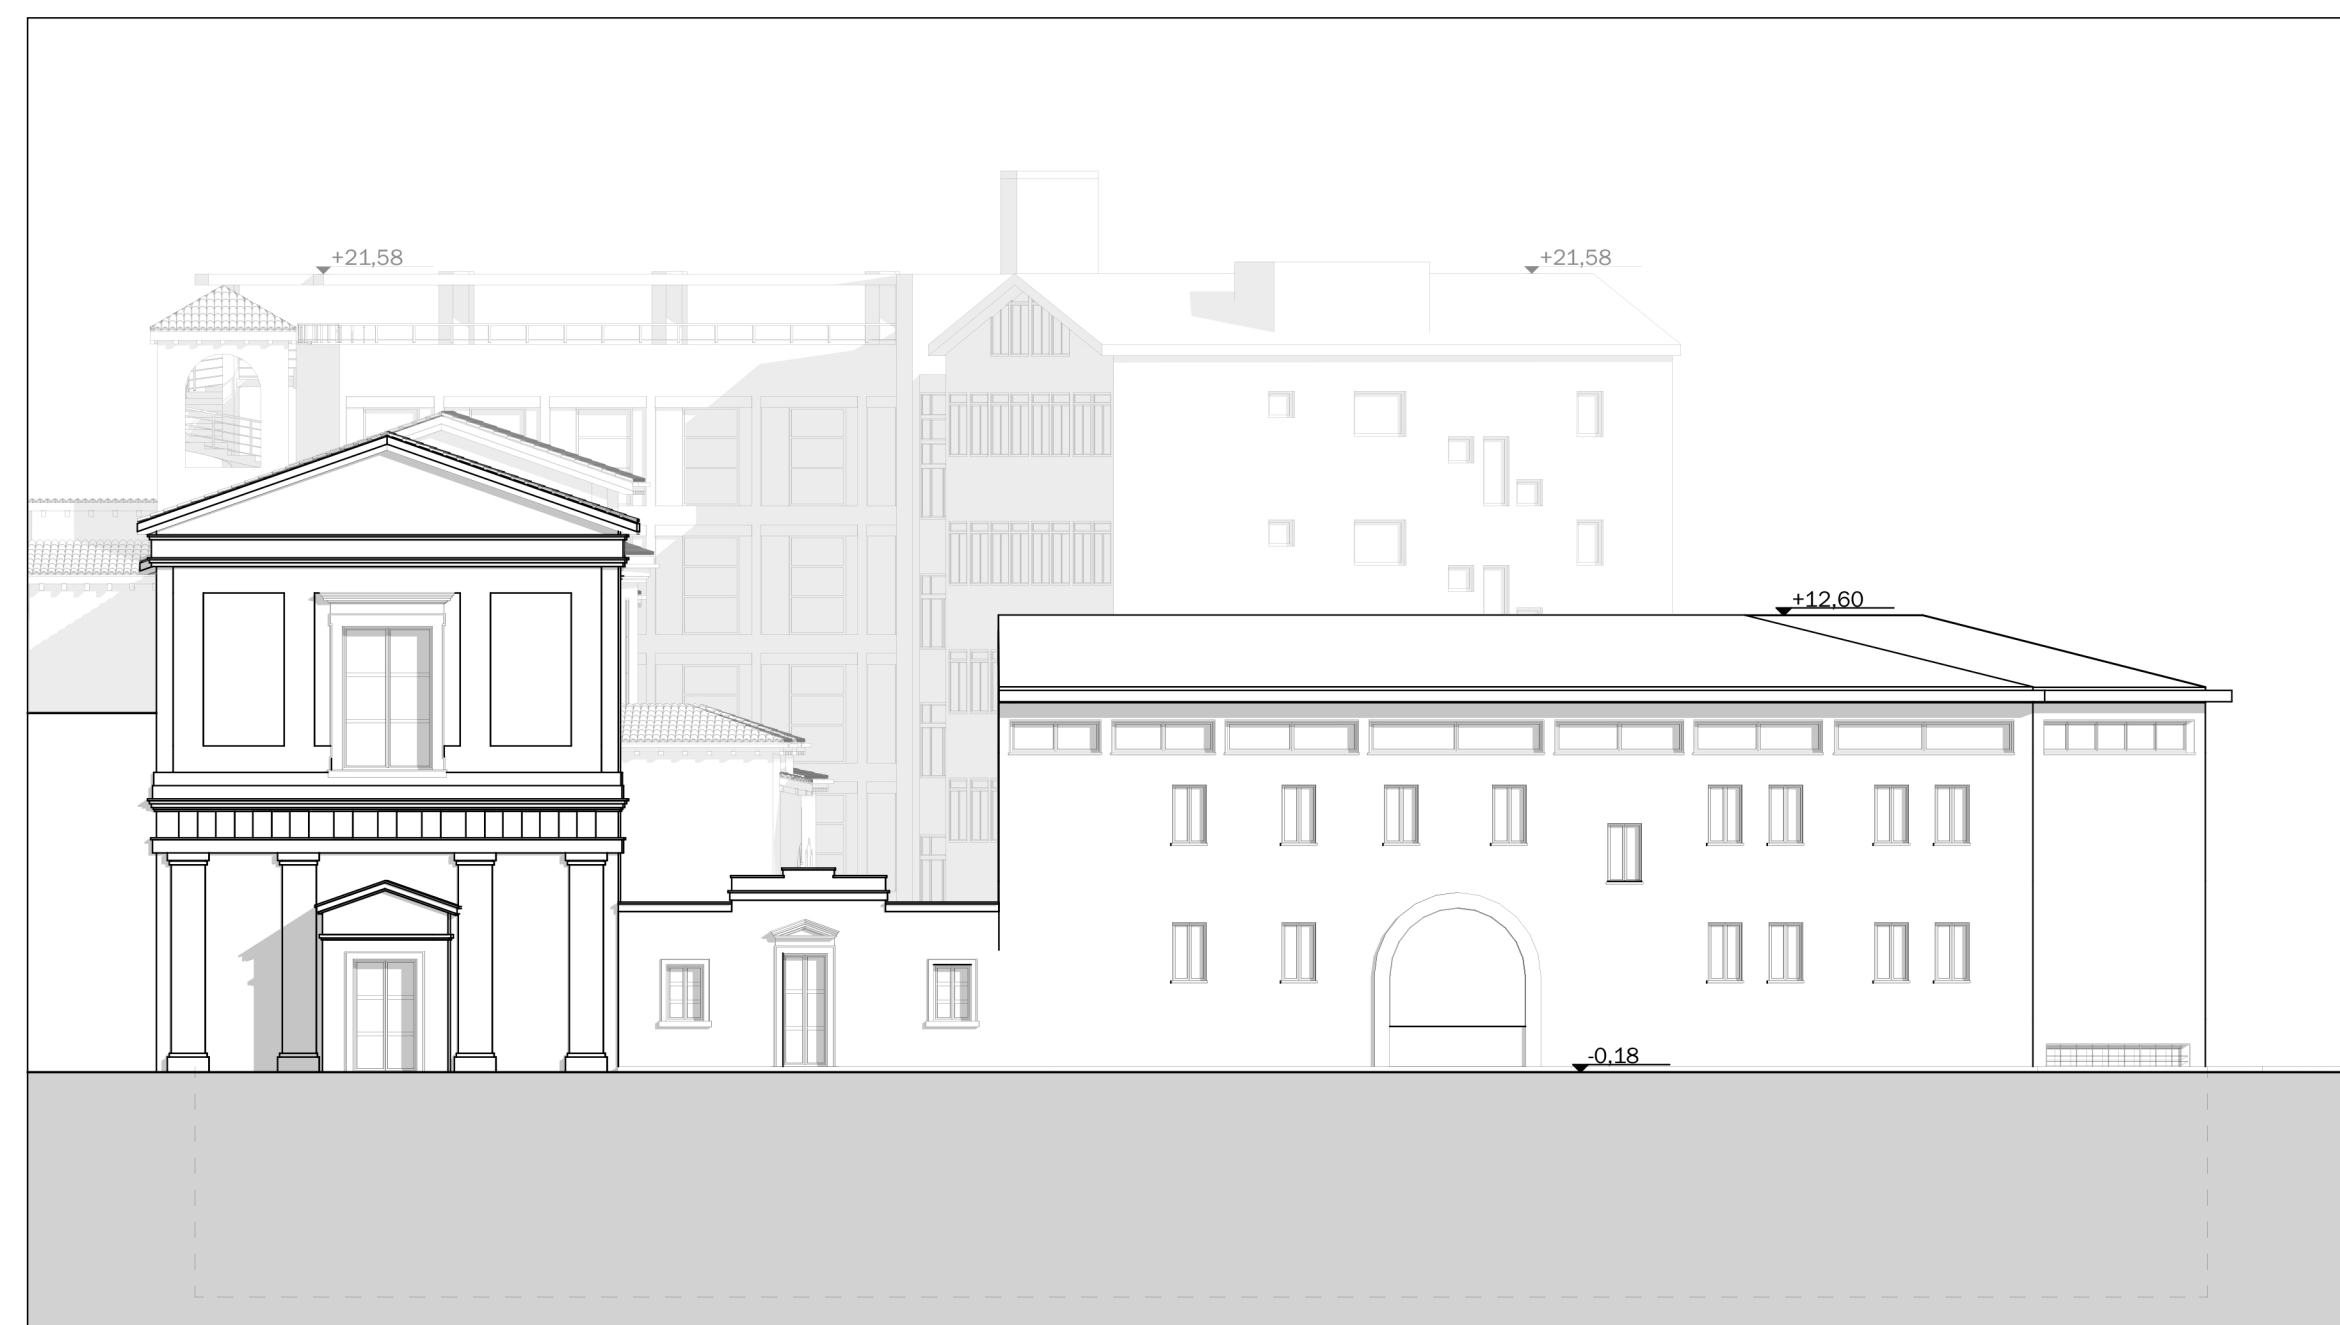

PROSPETTO OVEST

1:200