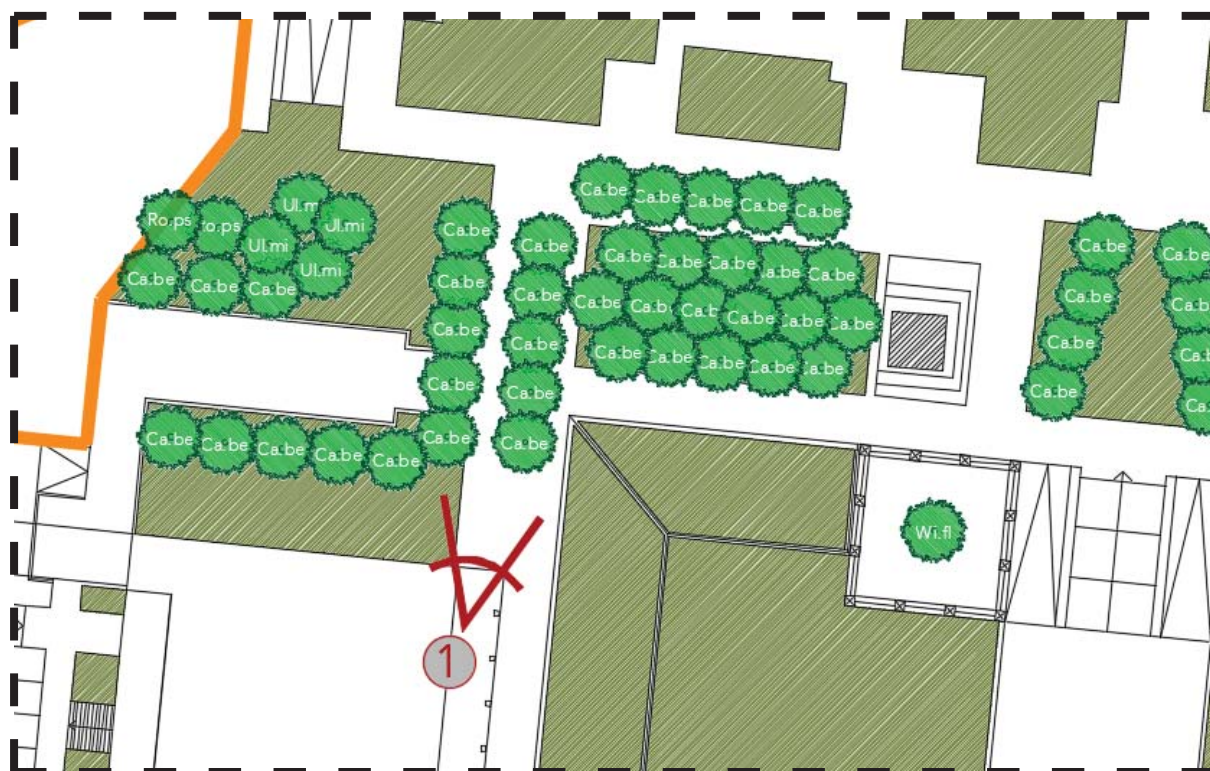

Prof. Ing. Maurizio Tira
Università degli Studi di Brescia

Data

16/07/2021

Identificazione elaborato

05F - CENSIMENTO VEGETAZIONE
book fotografico alberi

Scala

-

1.