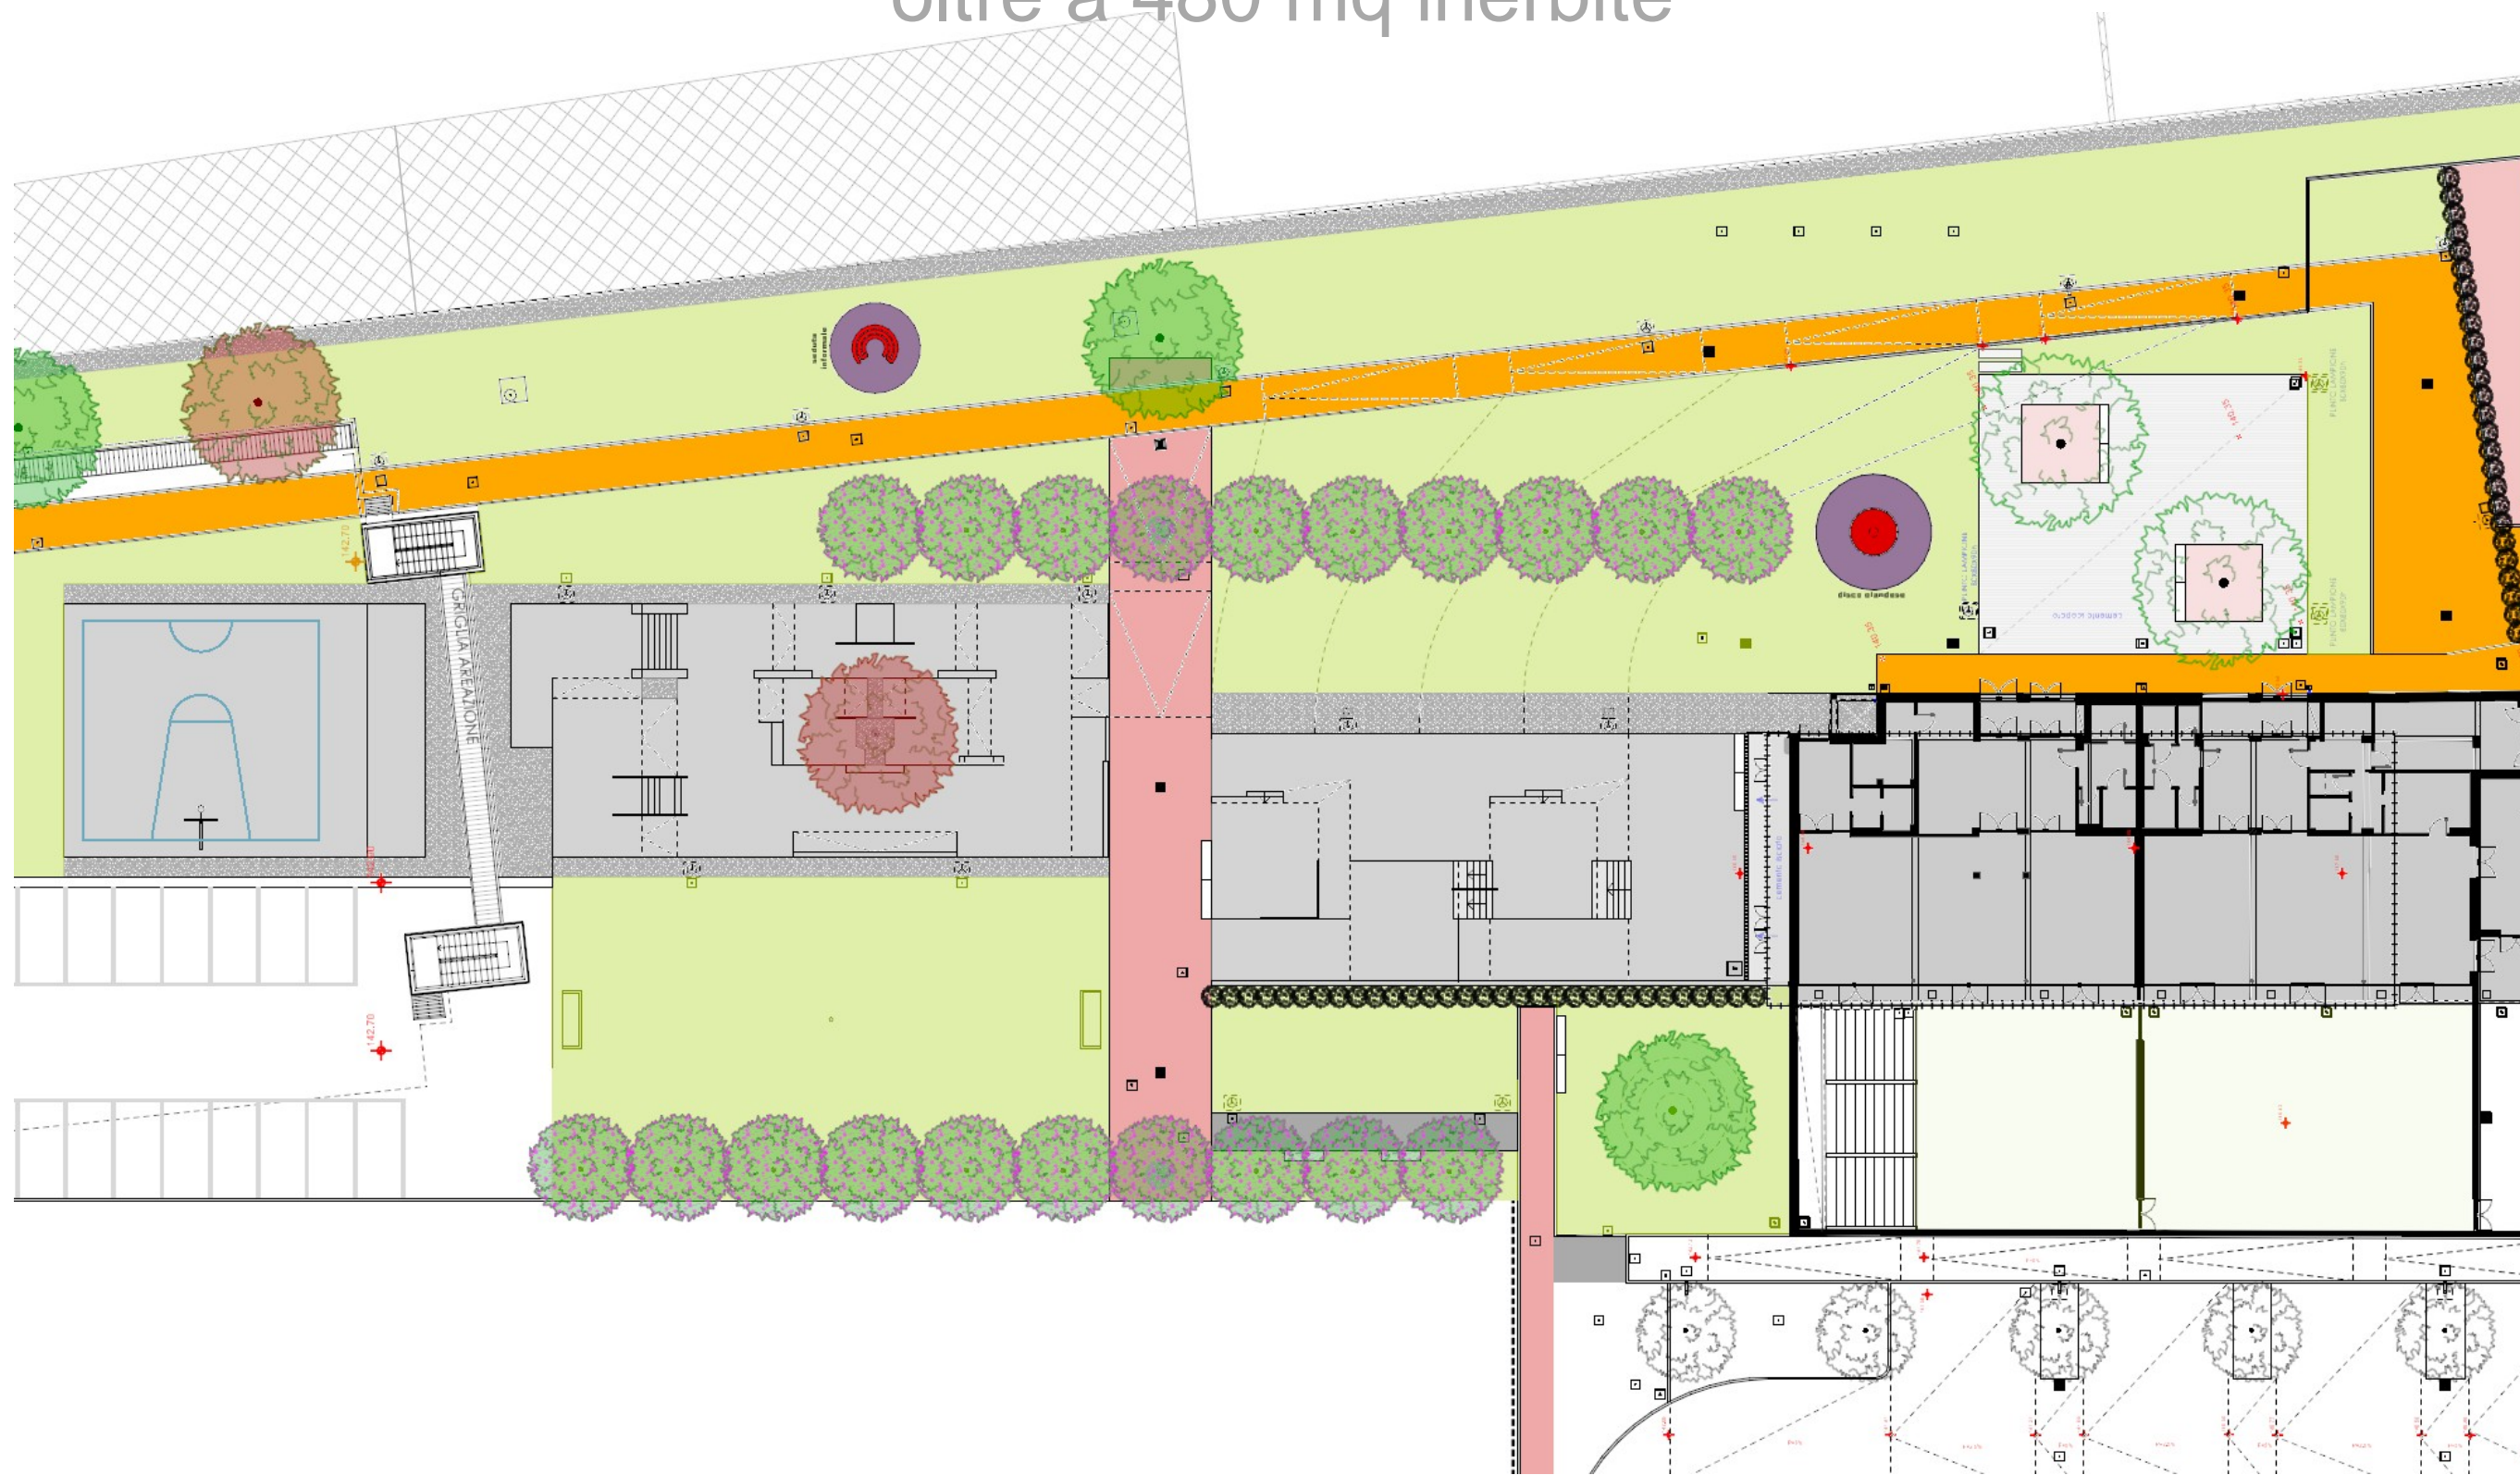

Oltre la strada – Case del Sole: il progetto del parco

Oltre la strada – Case del Sole: il progetto del parco

Vista aerea

7.470 mq di estensione

Via Milano

ferrovia

Oltre la strada – Case del Sole: il progetto del parco

3.560 mq di prato
34 alberi di 3 specie
120 m di siepi

Via Milano

ferrovia

Oltre la strada – Case del Sole: il progetto del parco

Planimetria generale - vegetazione

Vista aerea

Oltre la strada – Case del Sole: il progetto del parco

985 (245 + 385 + 360) mq di superfici pavimentate per lo sport
oltre a 480 mq inerbite

Oltre la strada – Case del Sole: il progetto del parco

Skate plaza

Oltre la strada – Case del Sole: il progetto del parco