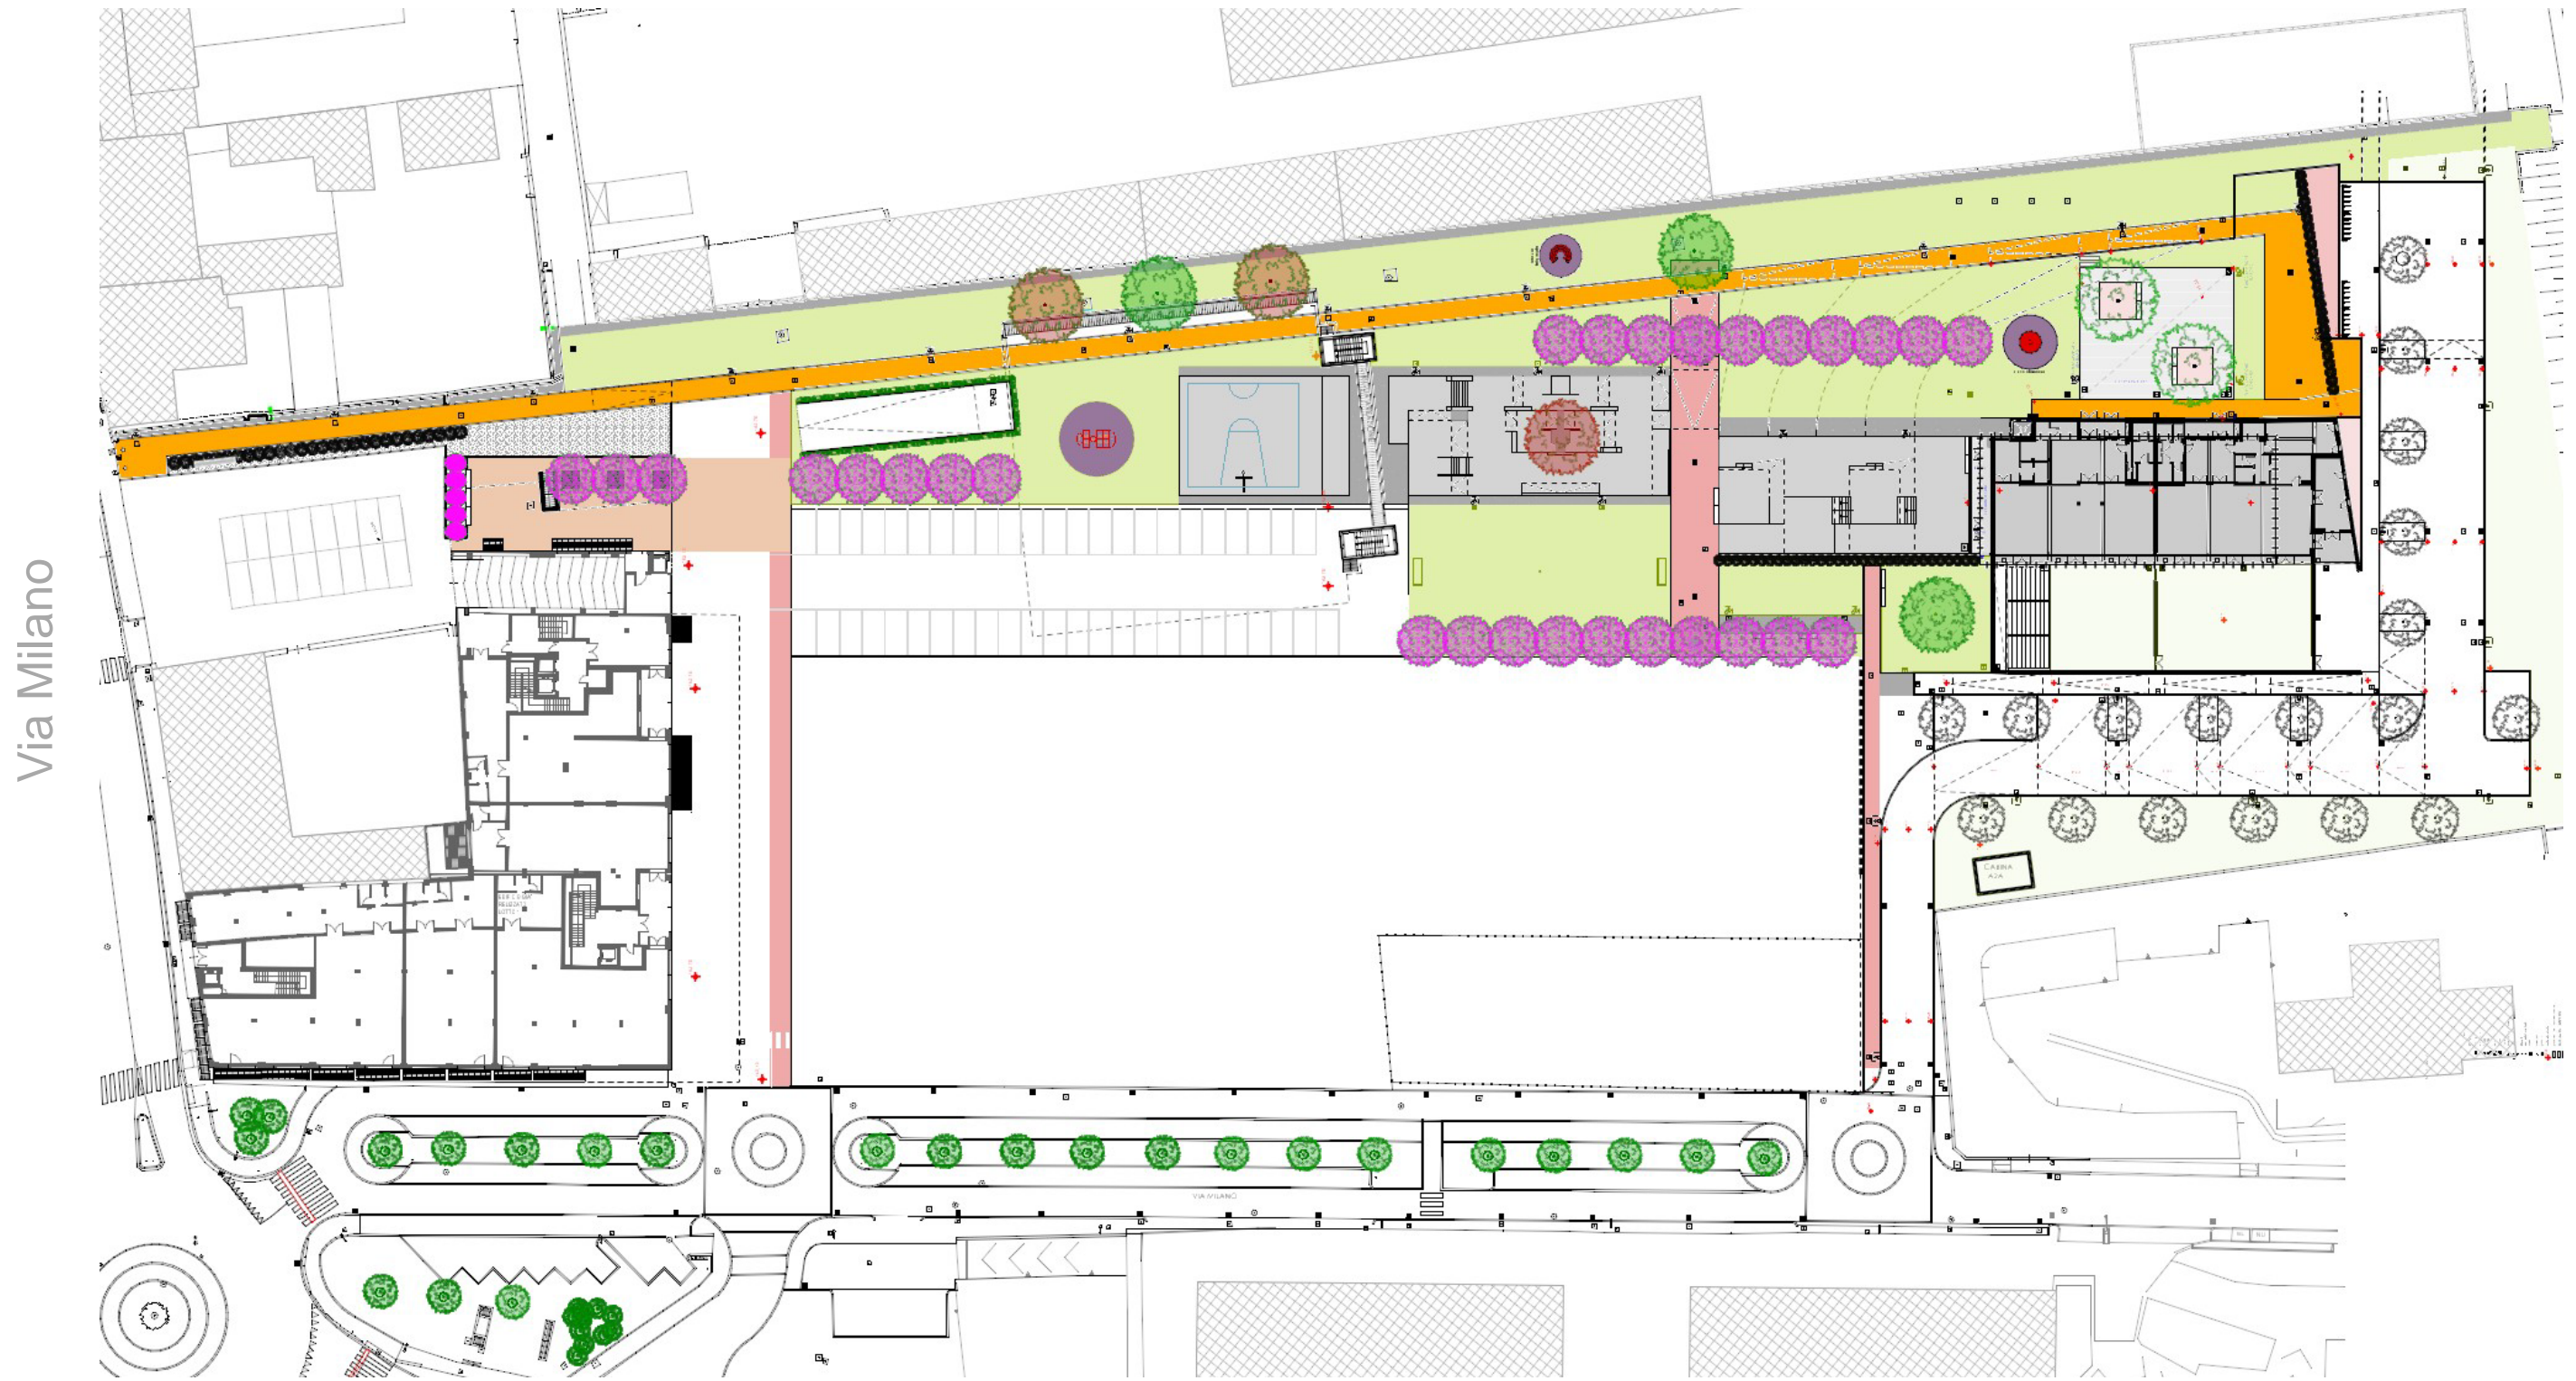

Oltre la strada – Case del Sole: il progetto del parco

Oltre la strada – Case del Sole: il progetto del parco

Vista aerea

7.470 mq di estensione

Via Milano

ferrovia

Oltre la strada – Case del Sole: il progetto del parco

Via Milano

ferrovia

Planimetria generale - funzioni

Oltre la strada – Case del Sole: il progetto del parco

Via Milano

ferrovia

Planimetria generale - attrezzature

Oltre la strada – Case del Sole: il progetto del parco

3.560 mq di prato
34 alberi di 3 specie
120 m di siepi

Via Milano

ferrovia

Oltre la strada – Case del Sole: il progetto del parco

Planimetria generale - vegetazione

Vista aerea

Oltre la strada – Case del Sole: il progetto del parco

985 (245 + 385 + 360) mq di superfici pavimentate per lo sport
oltre a 480 mq inerbite

Oltre la strada – Case del Sole: il progetto del parco

Skate plaza

Oltre la strada – Case del Sole: il progetto del parco