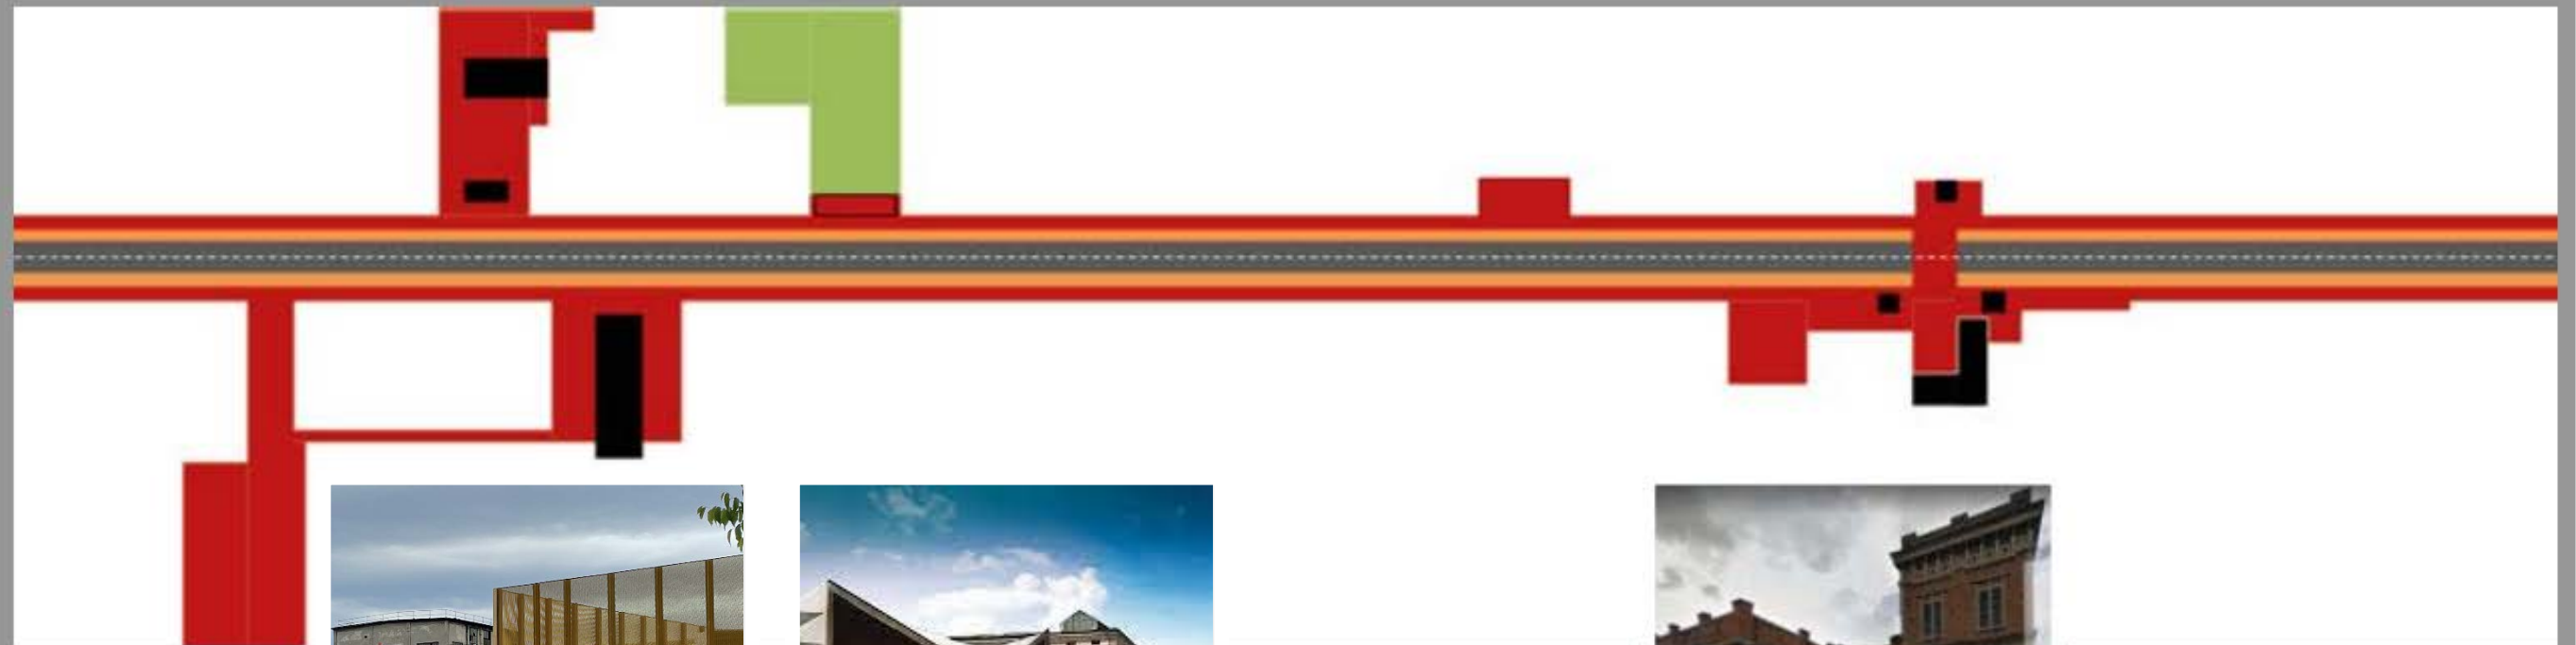

#incontriamoci

Oltre la Strada

Case del Sole: il progetto del parco

lunedì 22 novembre 2021, ore 20.30

Spazio Comunità MI.C.S. Case del Sole, via Milano 105/q - Brescia

Parco? Ma quale parco?

CONCEPT

MI.C.S.

Oltre la strada – Case del Sole: il progetto del parco

Oltre la strada – Case del Sole: il progetto del parco

Vista aerea

7.470 mq di estensione

Via Milano

ferrovia

Oltre la strada – Case del Sole: il progetto del parco

Via Milano

ferrovia

Planimetria generale - funzioni

Oltre la strada – Case del Sole: il progetto del parco

Via Milano

ferrovia

Planimetria generale - attrezzature

Oltre la strada – Case del Sole: il progetto del parco

3.560 mq di prato
34 alberi di 3 specie
120 m di siepi

Via Milano

ferrovia

Oltre la strada – Case del Sole: il progetto del parco

Planimetria generale - vegetazione

Vista aerea

Oltre la strada – Case del Sole: il progetto del parco