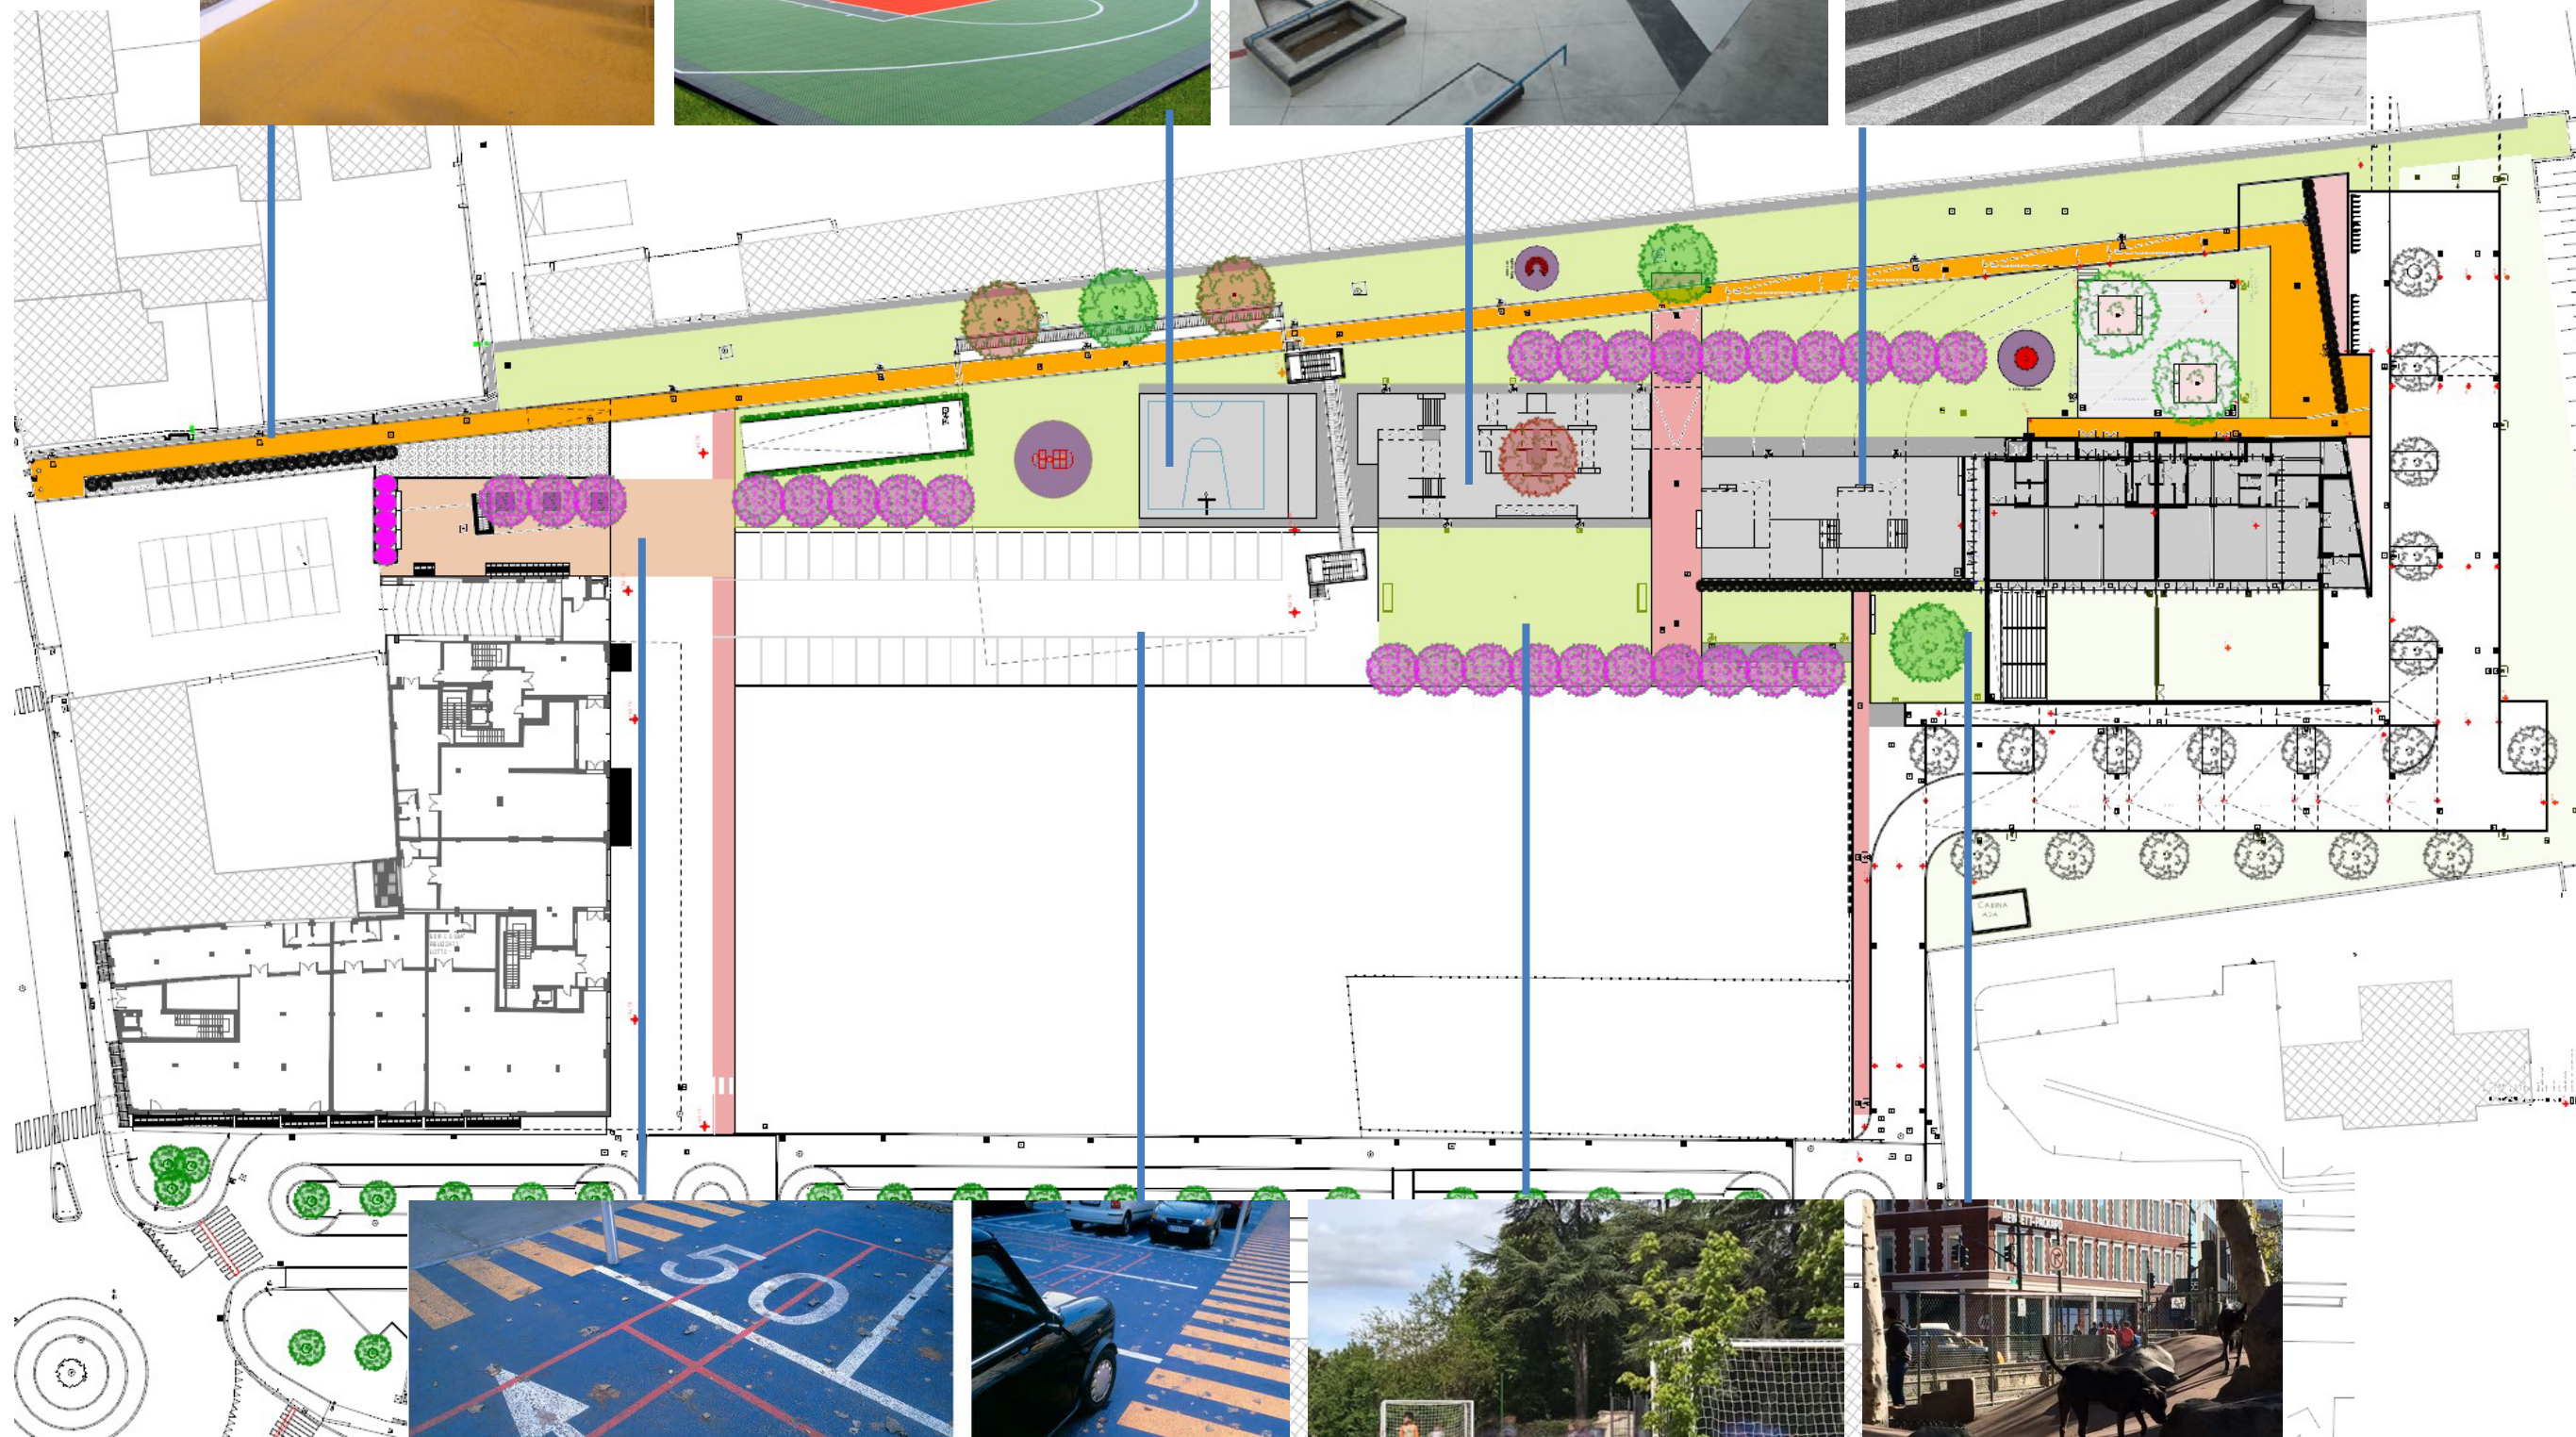

Oltre la strada – Case del Sole: il progetto del parco

Oltre la strada – Case del Sole: il progetto del parco

Vista aerea

7.470 mq di estensione

Via Milano

ferrovia

Oltre la strada – Case del Sole: il progetto del parco

Via Milano

ferrovia

Planimetria generale - funzioni

Oltre la strada – Case del Sole: il progetto del parco

Via Milano

ferrovia

Planimetria generale - attrezzature

Oltre la strada – Case del Sole: il progetto del parco

3.560 mq di prato
34 alberi di 3 specie
120 m di siepi

Via Milano

ferrovia

Oltre la strada – Case del Sole: il progetto del parco

Planimetria generale - vegetazione

Vista aerea

Oltre la strada – Case del Sole: il progetto del parco

985 (245 + 385 + 360) mq di superfici pavimentate per lo sport
oltre a 480 mq inerbite

Oltre la strada – Case del Sole: il progetto del parco

Skate plaza

Oltre la strada – Case del Sole: il progetto del parco