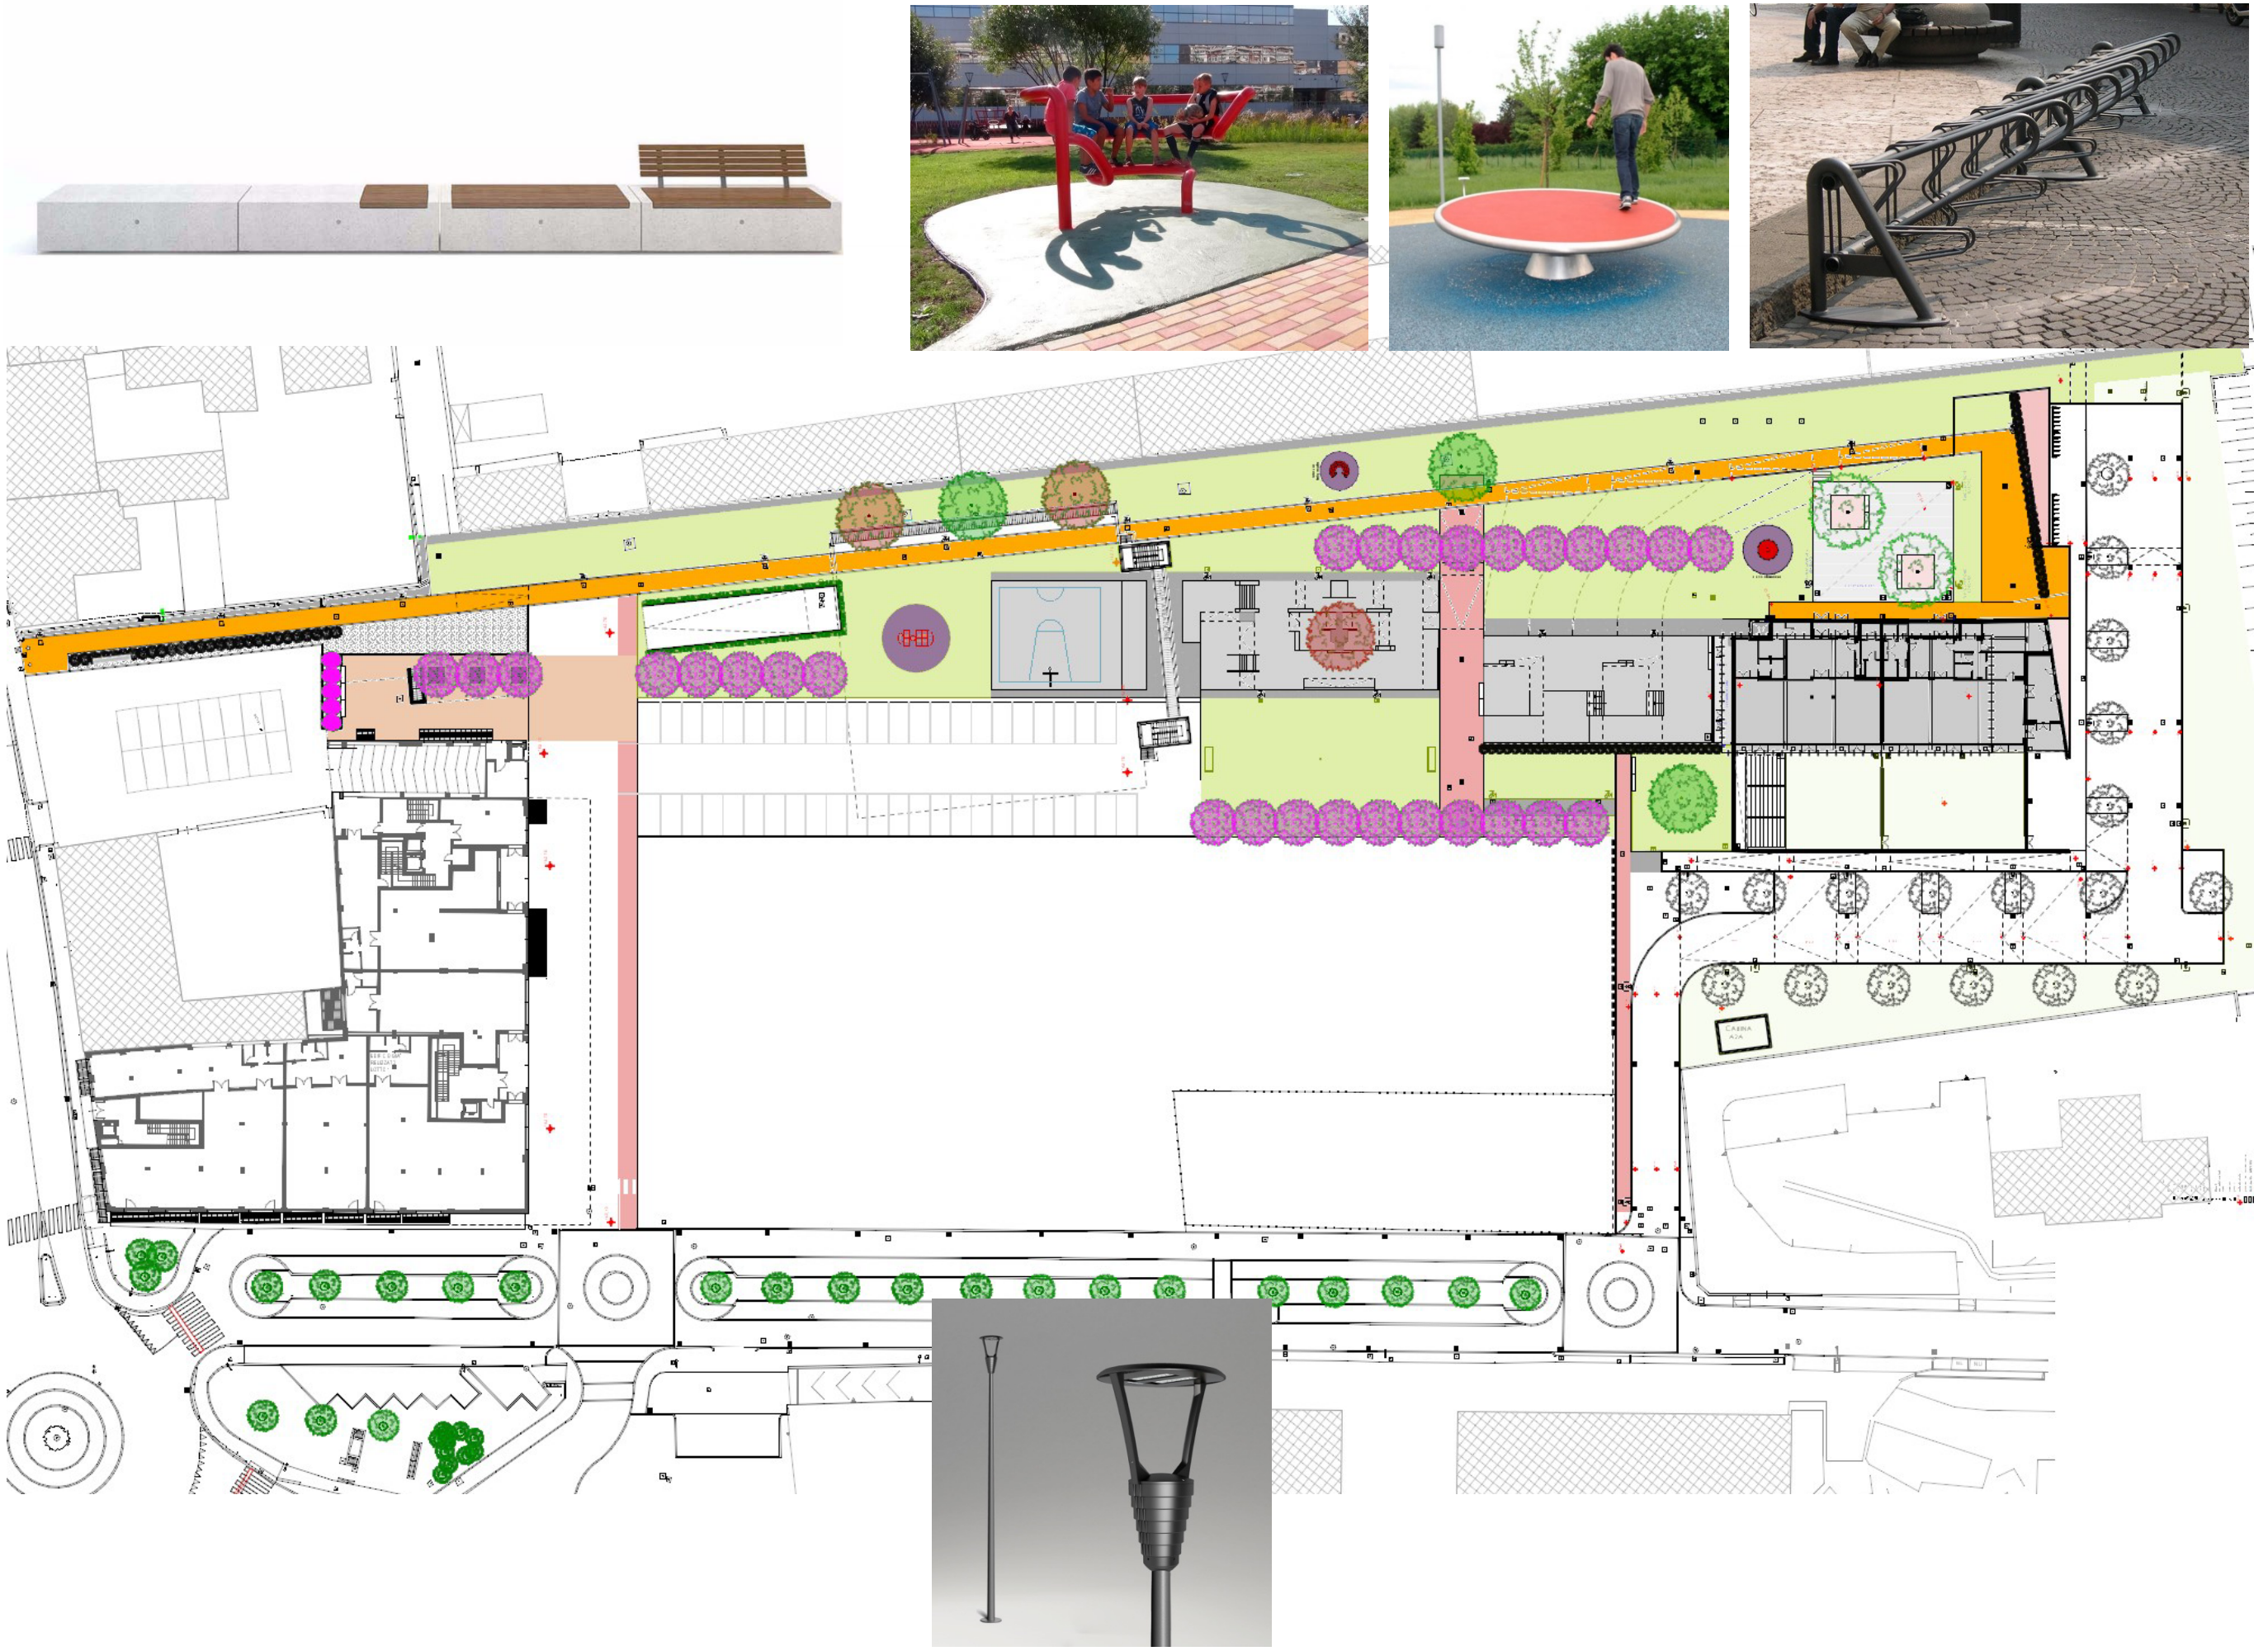

Oltre la strada – Case del Sole: il progetto del parco

Oltre la strada – Case del Sole: il progetto del parco

Vista aerea

7.470 mq di estensione

Via Milano

ferrovia

Oltre la strada – Case del Sole: il progetto del parco

Via Milano

ferrovia

Planimetria generale - funzioni

Oltre la strada – Case del Sole: il progetto del parco

Via Milano

ferrovia

Planimetria generale - attrezzature

Oltre la strada – Case del Sole: il progetto del parco

3.560 mq di prato
34 alberi di 3 specie
120 m di siepi

Via Milano

ferrovia

Oltre la strada – Case del Sole: il progetto del parco

Planimetria generale - vegetazione

Vista aerea

Oltre la strada – Case del Sole: il progetto del parco

985 (245 + 385 + 360) mq di superfici pavimentate per lo sport
oltre a 480 mq inerbite

Oltre la strada – Case del Sole: il progetto del parco

Skate plaza

Oltre la strada – Case del Sole: il progetto del parco