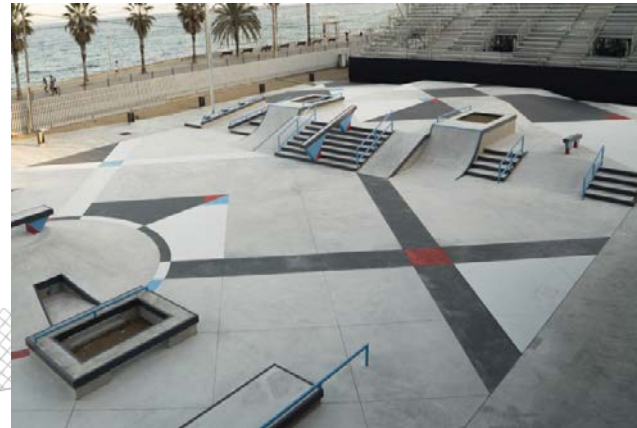

Oltre la strada – Case del Sole: il progetto del parco

Oltre la strada – Case del Sole: il progetto del parco

Vista aerea

7.470 mq di estensione

Via Milano

ferrovia

Oltre la strada – Case del Sole: il progetto del parco

3.560 mq di prato
34 alberi di 3 specie
120 m di siepi

Via Milano

ferrovia

Oltre la strada – Case del Sole: il progetto del parco

Planimetria generale - vegetazione

Vista aerea

Oltre la strada – Case del Sole: il progetto del parco

985 (245 + 385 + 360) mq di superfici pavimentate per lo sport
oltre a 480 mq inerbite

Oltre la strada – Case del Sole: il progetto del parco

Skate plaza

Oltre la strada – Case del Sole: il progetto del parco