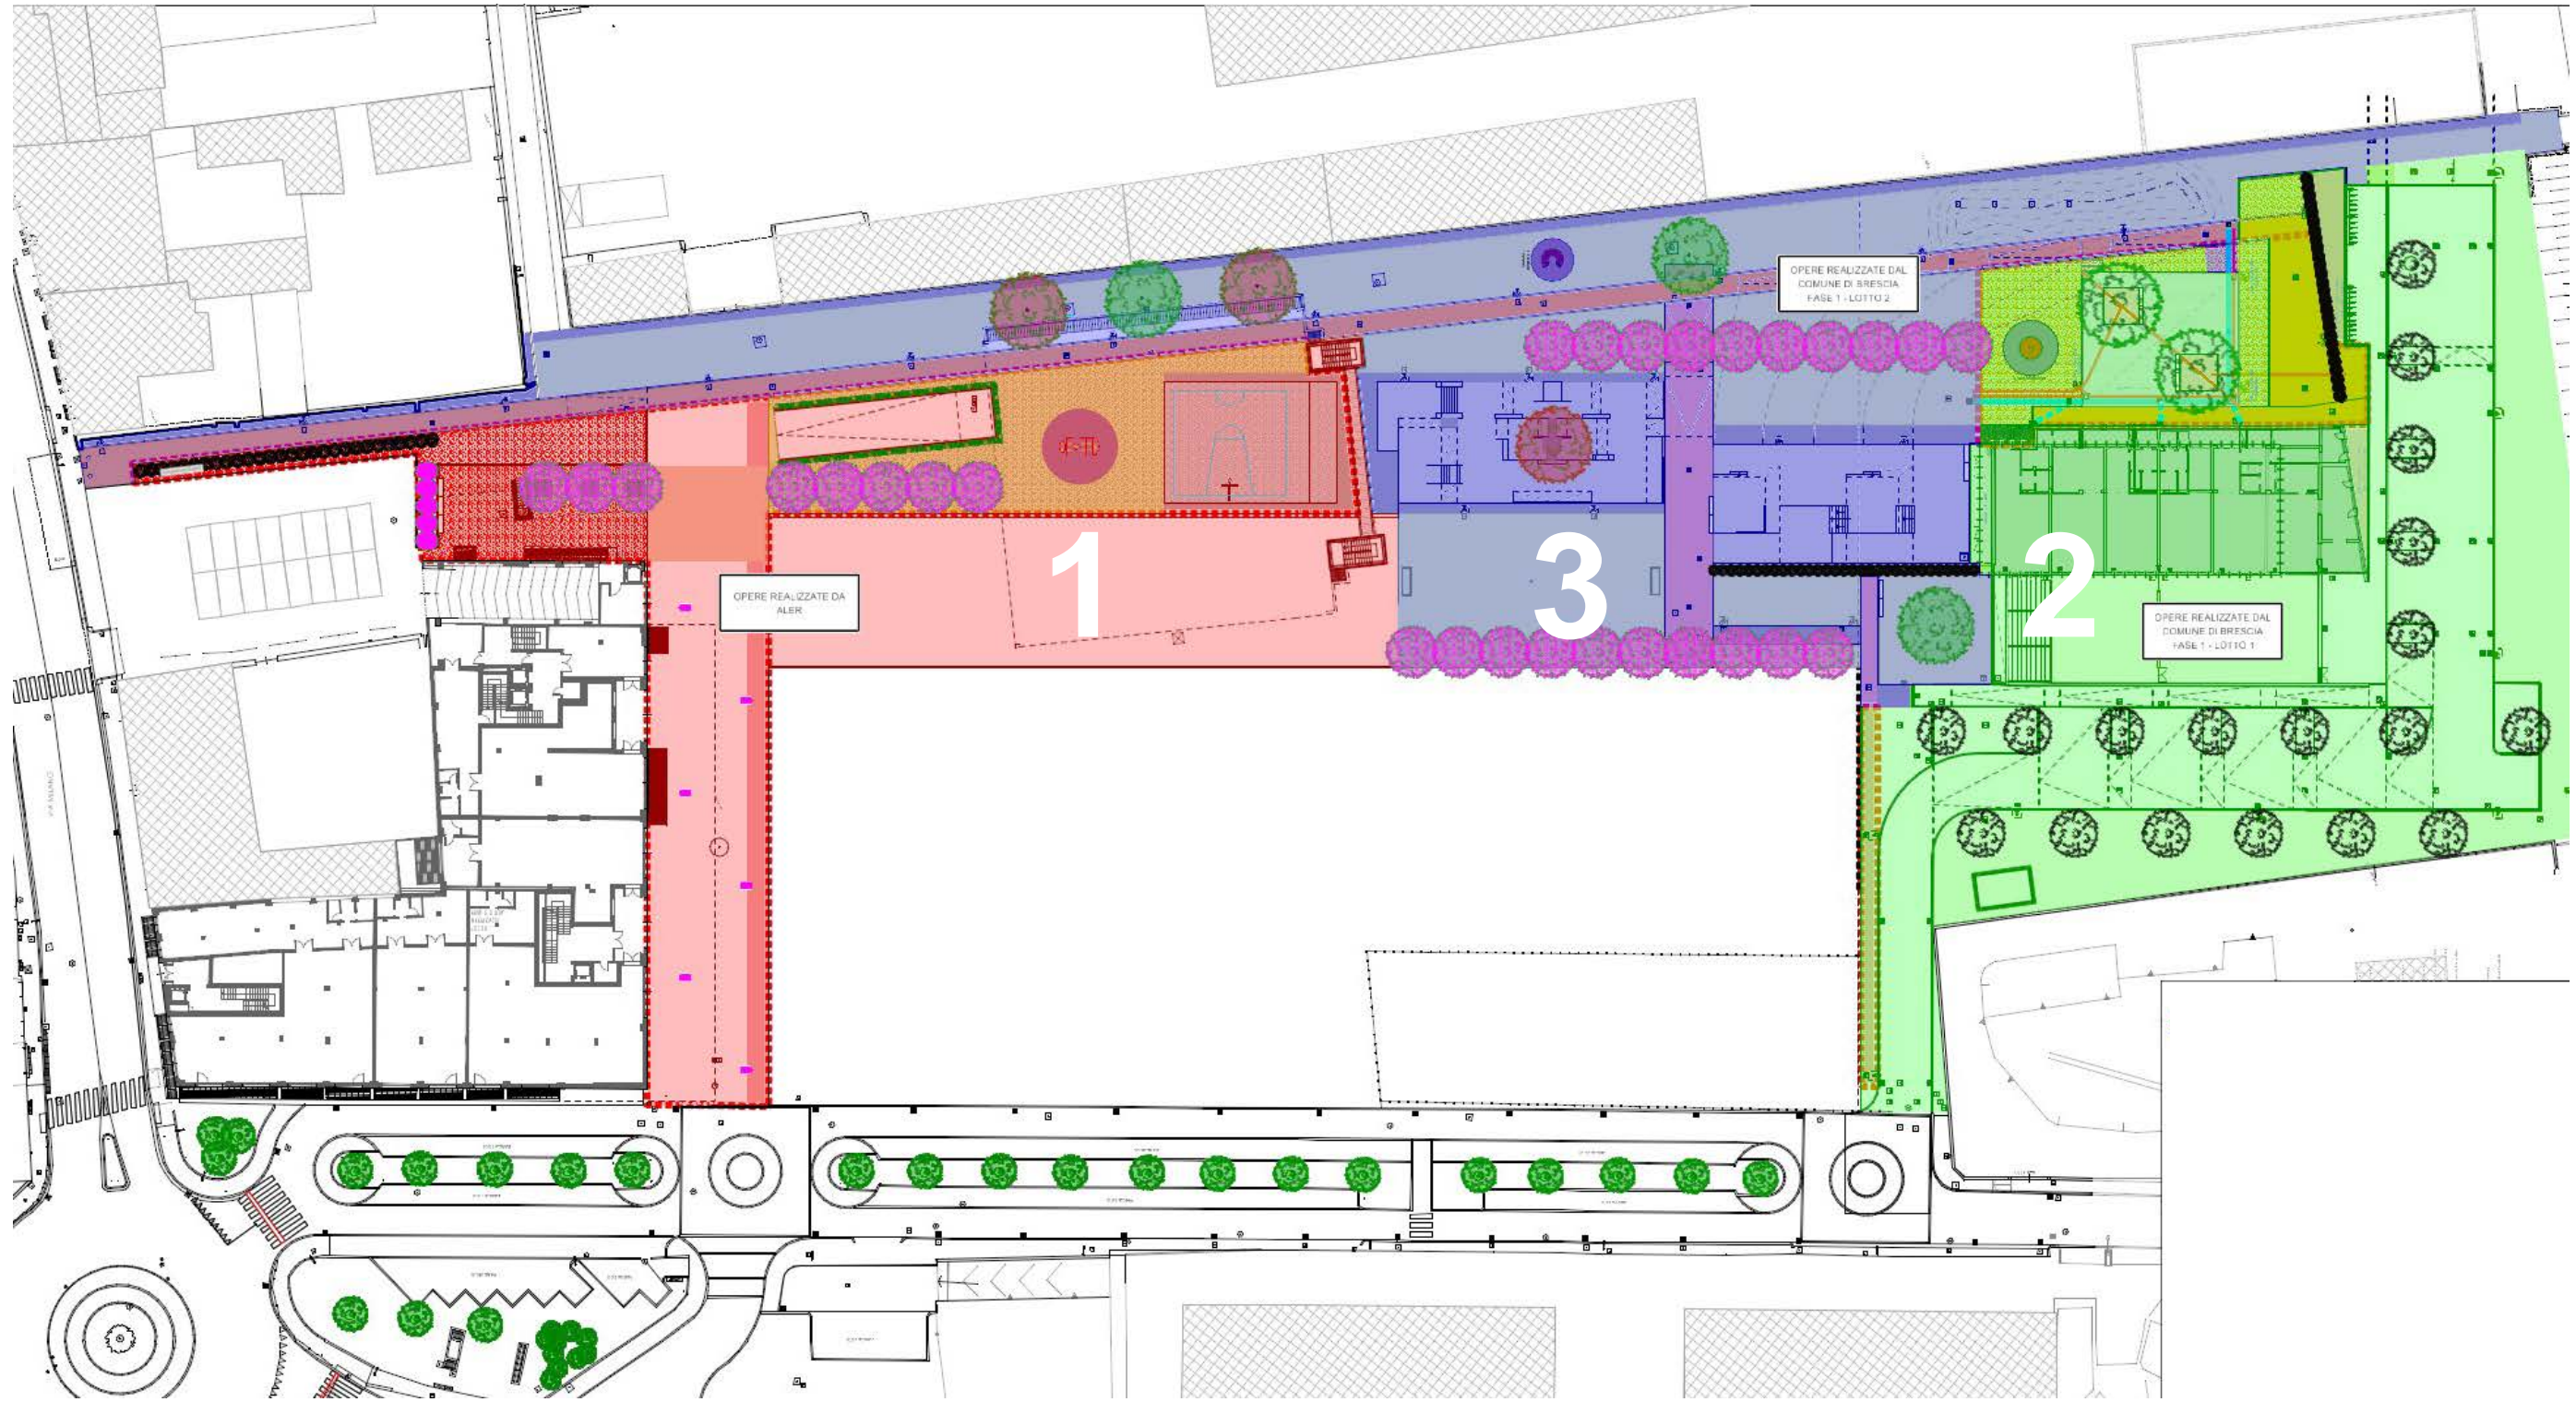

#incontriamoci

Oltre la Strada

Case del Sole: il progetto del parco

lunedì 22 novembre 2021, ore 20.30

Spazio Comunità MI.C.S. Case del Sole, via Milano 105/q - Brescia

Parco? Ma quale parco?

CONCEPT

MI.C.S.

Oltre la strada – Case del Sole: il progetto del parco

Oltre la strada – Case del Sole: il progetto del parco

Vista aerea

7.470 mq di estensione

Via Milano

ferrovia

Oltre la strada – Case del Sole: il progetto del parco

Via Milano

ferrovia

Planimetria generale - funzioni

Oltre la strada – Case del Sole: il progetto del parco

Via Milano

ferrovia

Planimetria generale - attrezzature

Oltre la strada – Case del Sole: il progetto del parco

3.560 mq di prato
34 alberi di 3 specie
120 m di siepi

Via Milano

ferrovia

Oltre la strada – Case del Sole: il progetto del parco

Planimetria generale - vegetazione

Vista aerea

Oltre la strada – Case del Sole: il progetto del parco