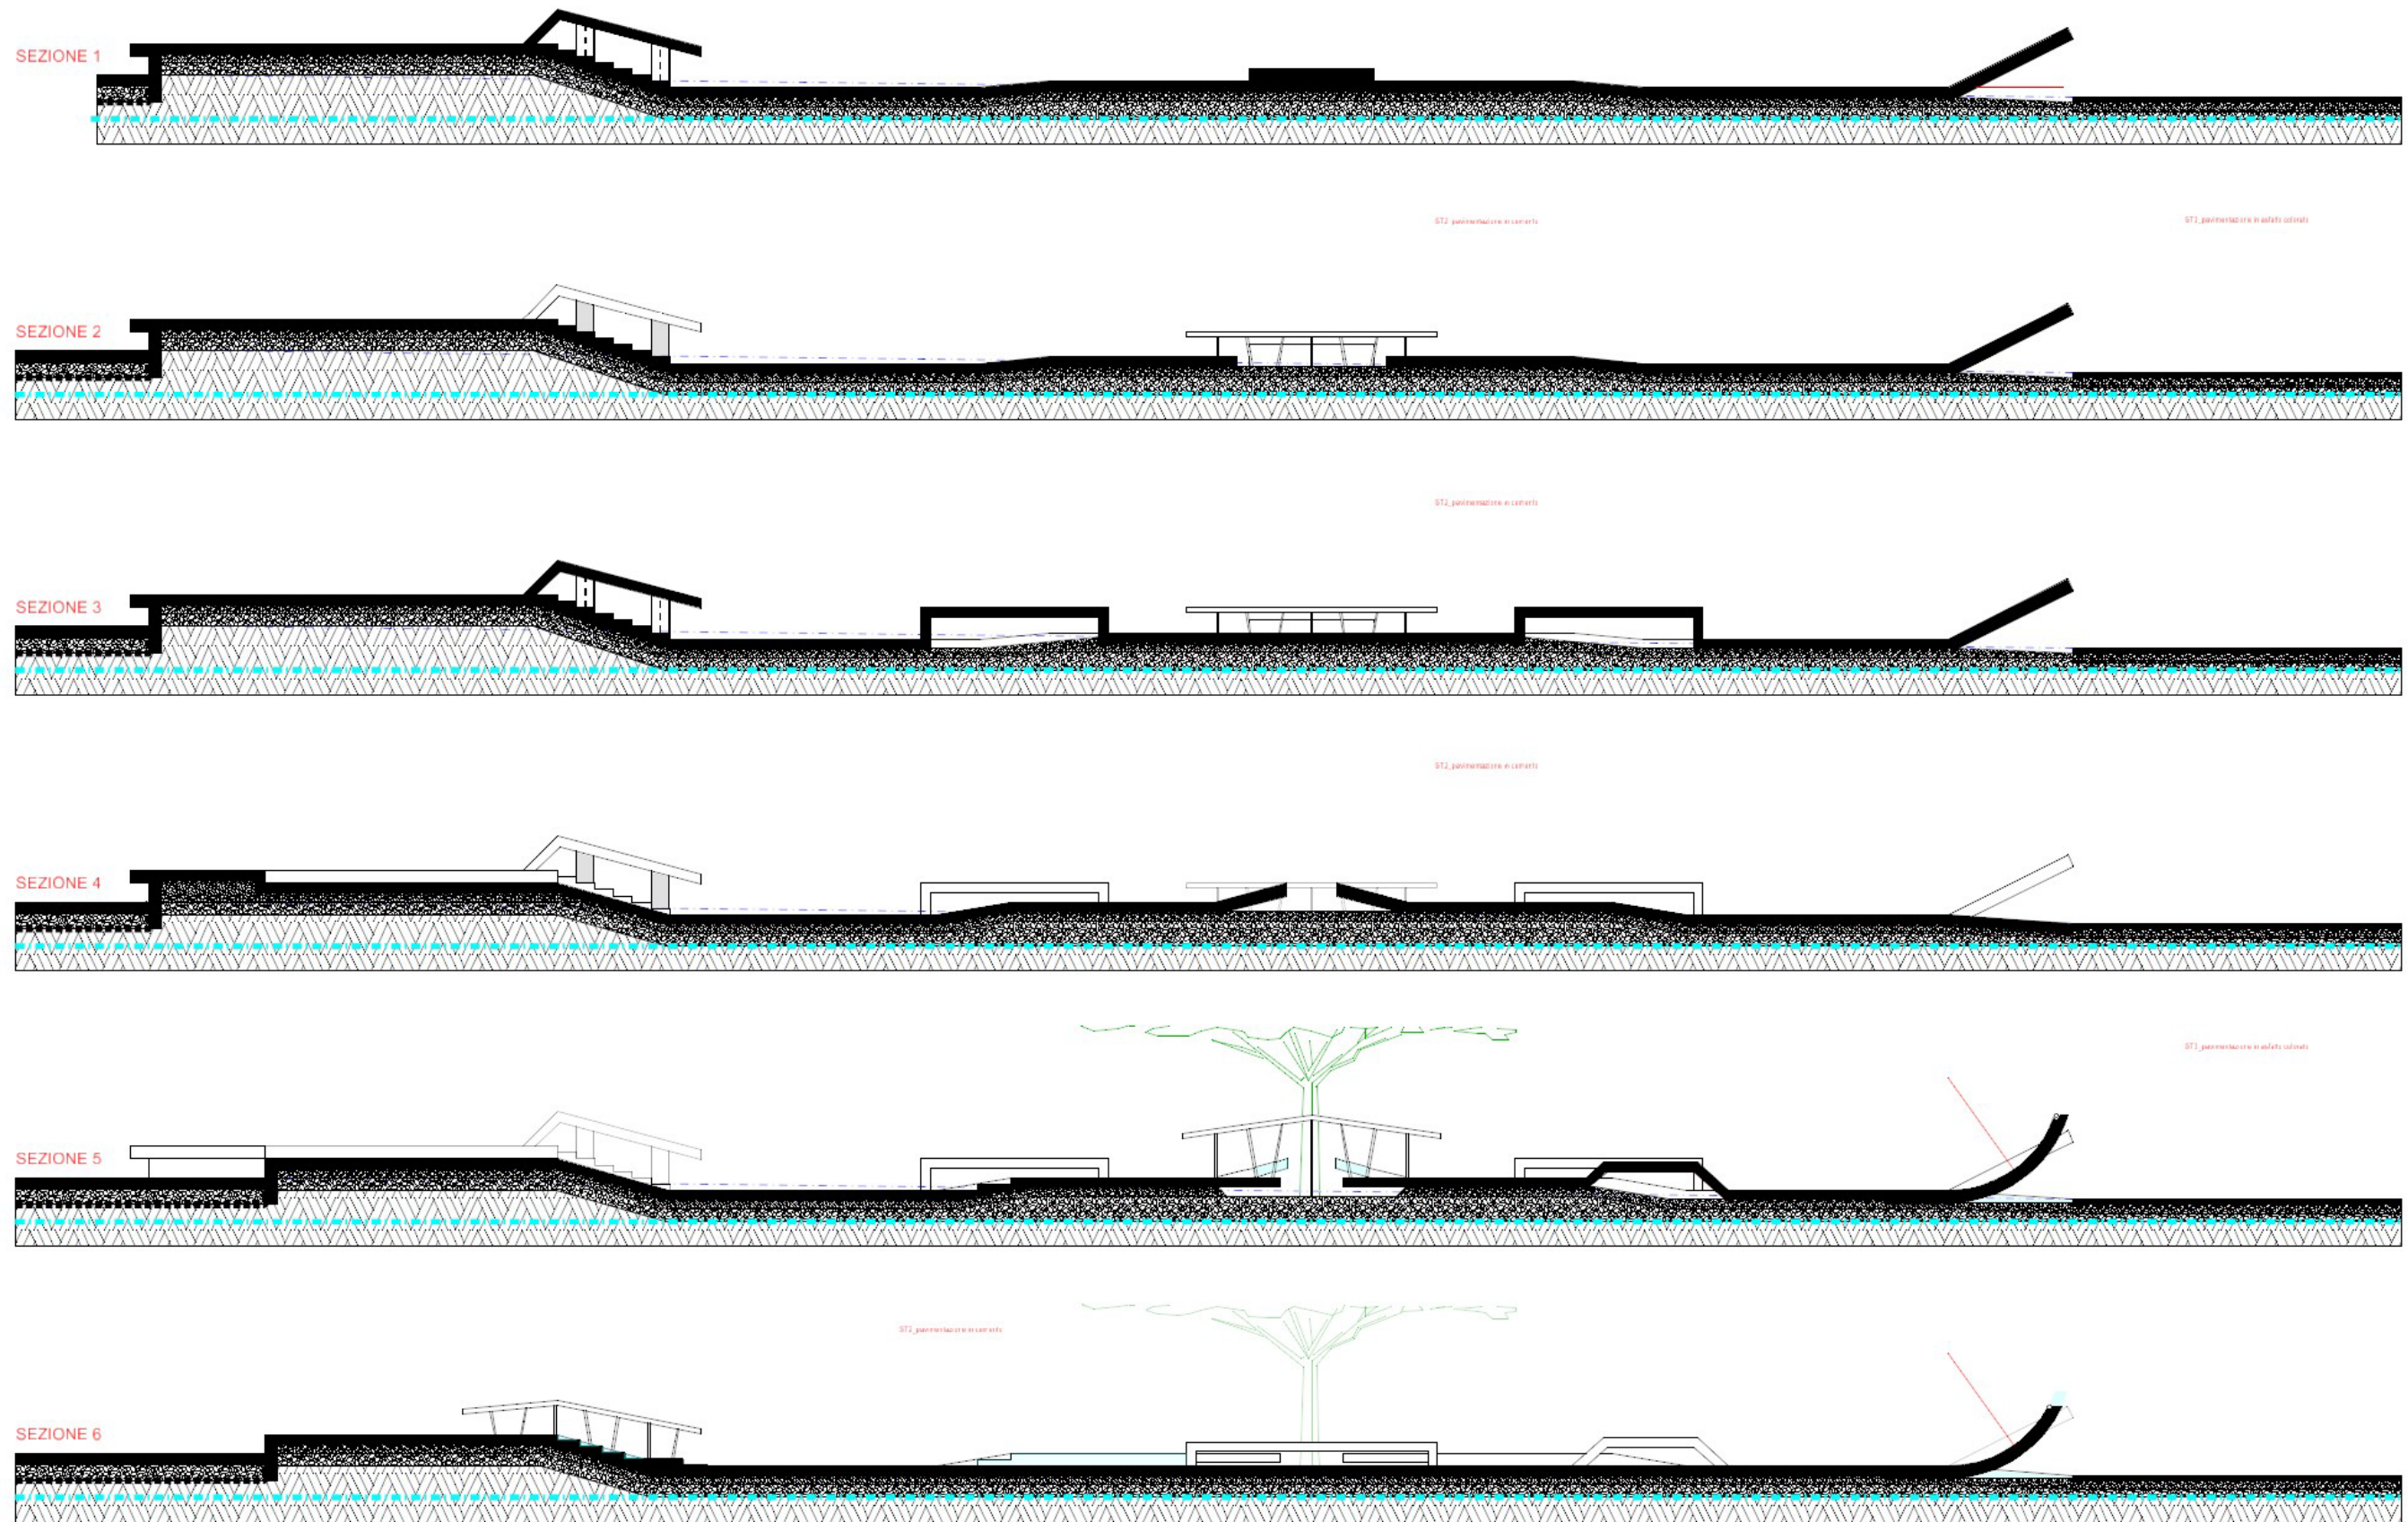

Oltre la strada – Case del Sole: il progetto del parco

Oltre la strada – Case del Sole: il progetto del parco

Vista aerea

7.470 mq di estensione

Via Milano

ferrovia

Oltre la strada – Case del Sole: il progetto del parco

Via Milano

ferrovia

Planimetria generale - funzioni

Oltre la strada – Case del Sole: il progetto del parco

Via Milano

ferrovia

Planimetria generale - attrezzature

Oltre la strada – Case del Sole: il progetto del parco

3.560 mq di prato
34 alberi di 3 specie
120 m di siepi

Via Milano

ferrovia

Oltre la strada – Case del Sole: il progetto del parco

Planimetria generale - vegetazione

Vista aerea

Oltre la strada – Case del Sole: il progetto del parco

985 (245 + 385 + 360) mq di superfici pavimentate per lo sport
oltre a 480 mq inerbite

Oltre la strada – Case del Sole: il progetto del parco

Skate plaza

Oltre la strada – Case del Sole: il progetto del parco