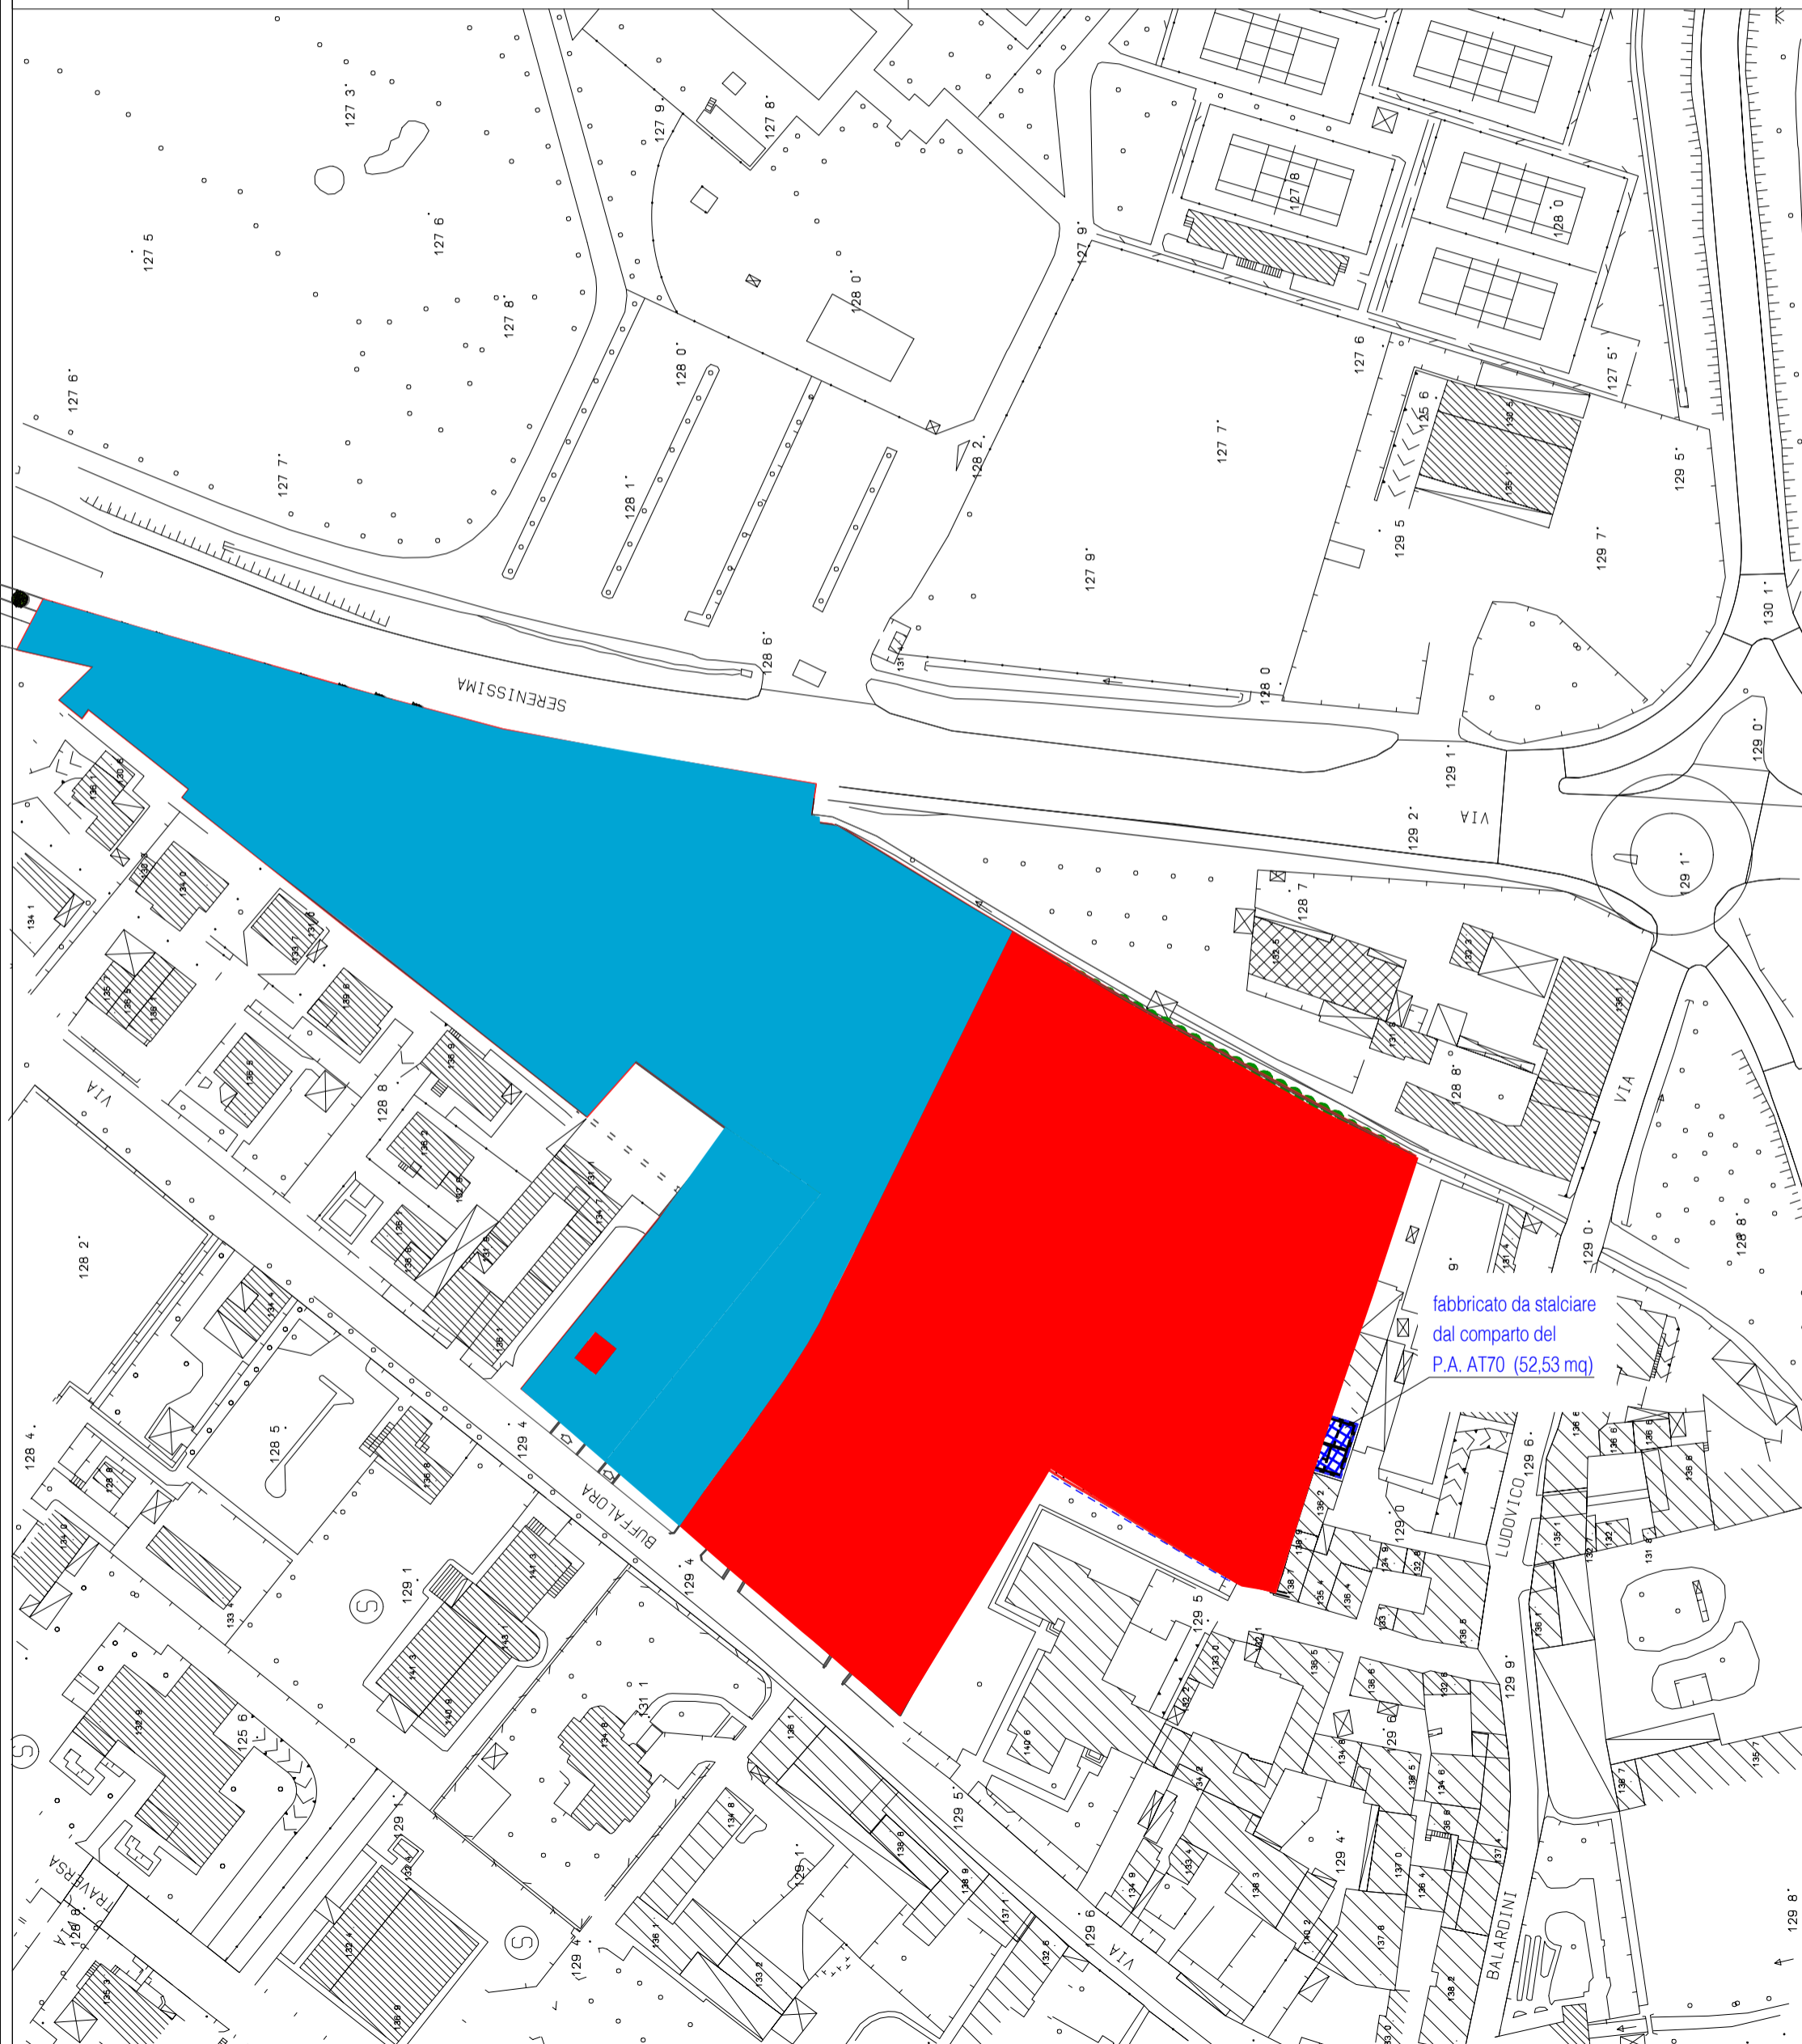

TAV. A/variante | Regime delle aree

CLF IMMOBILIARE S.r.l. già Le Dimore in Buffalora srl

Sig.ra Franchini Maddalena
Sig.ra Franchini Mariateresa

Sig. Airoidi Francesco

 aree pubbliche mq 10.627,00
(di cui di cessione sup. cat. mq 9.670,00)

 aree private mq 10.169,00
(di cui da stralciare dal comparto - mq 52,53)

fabbricato da stalciare
dal comparto del
P.A. AT70 (52,53 mq)