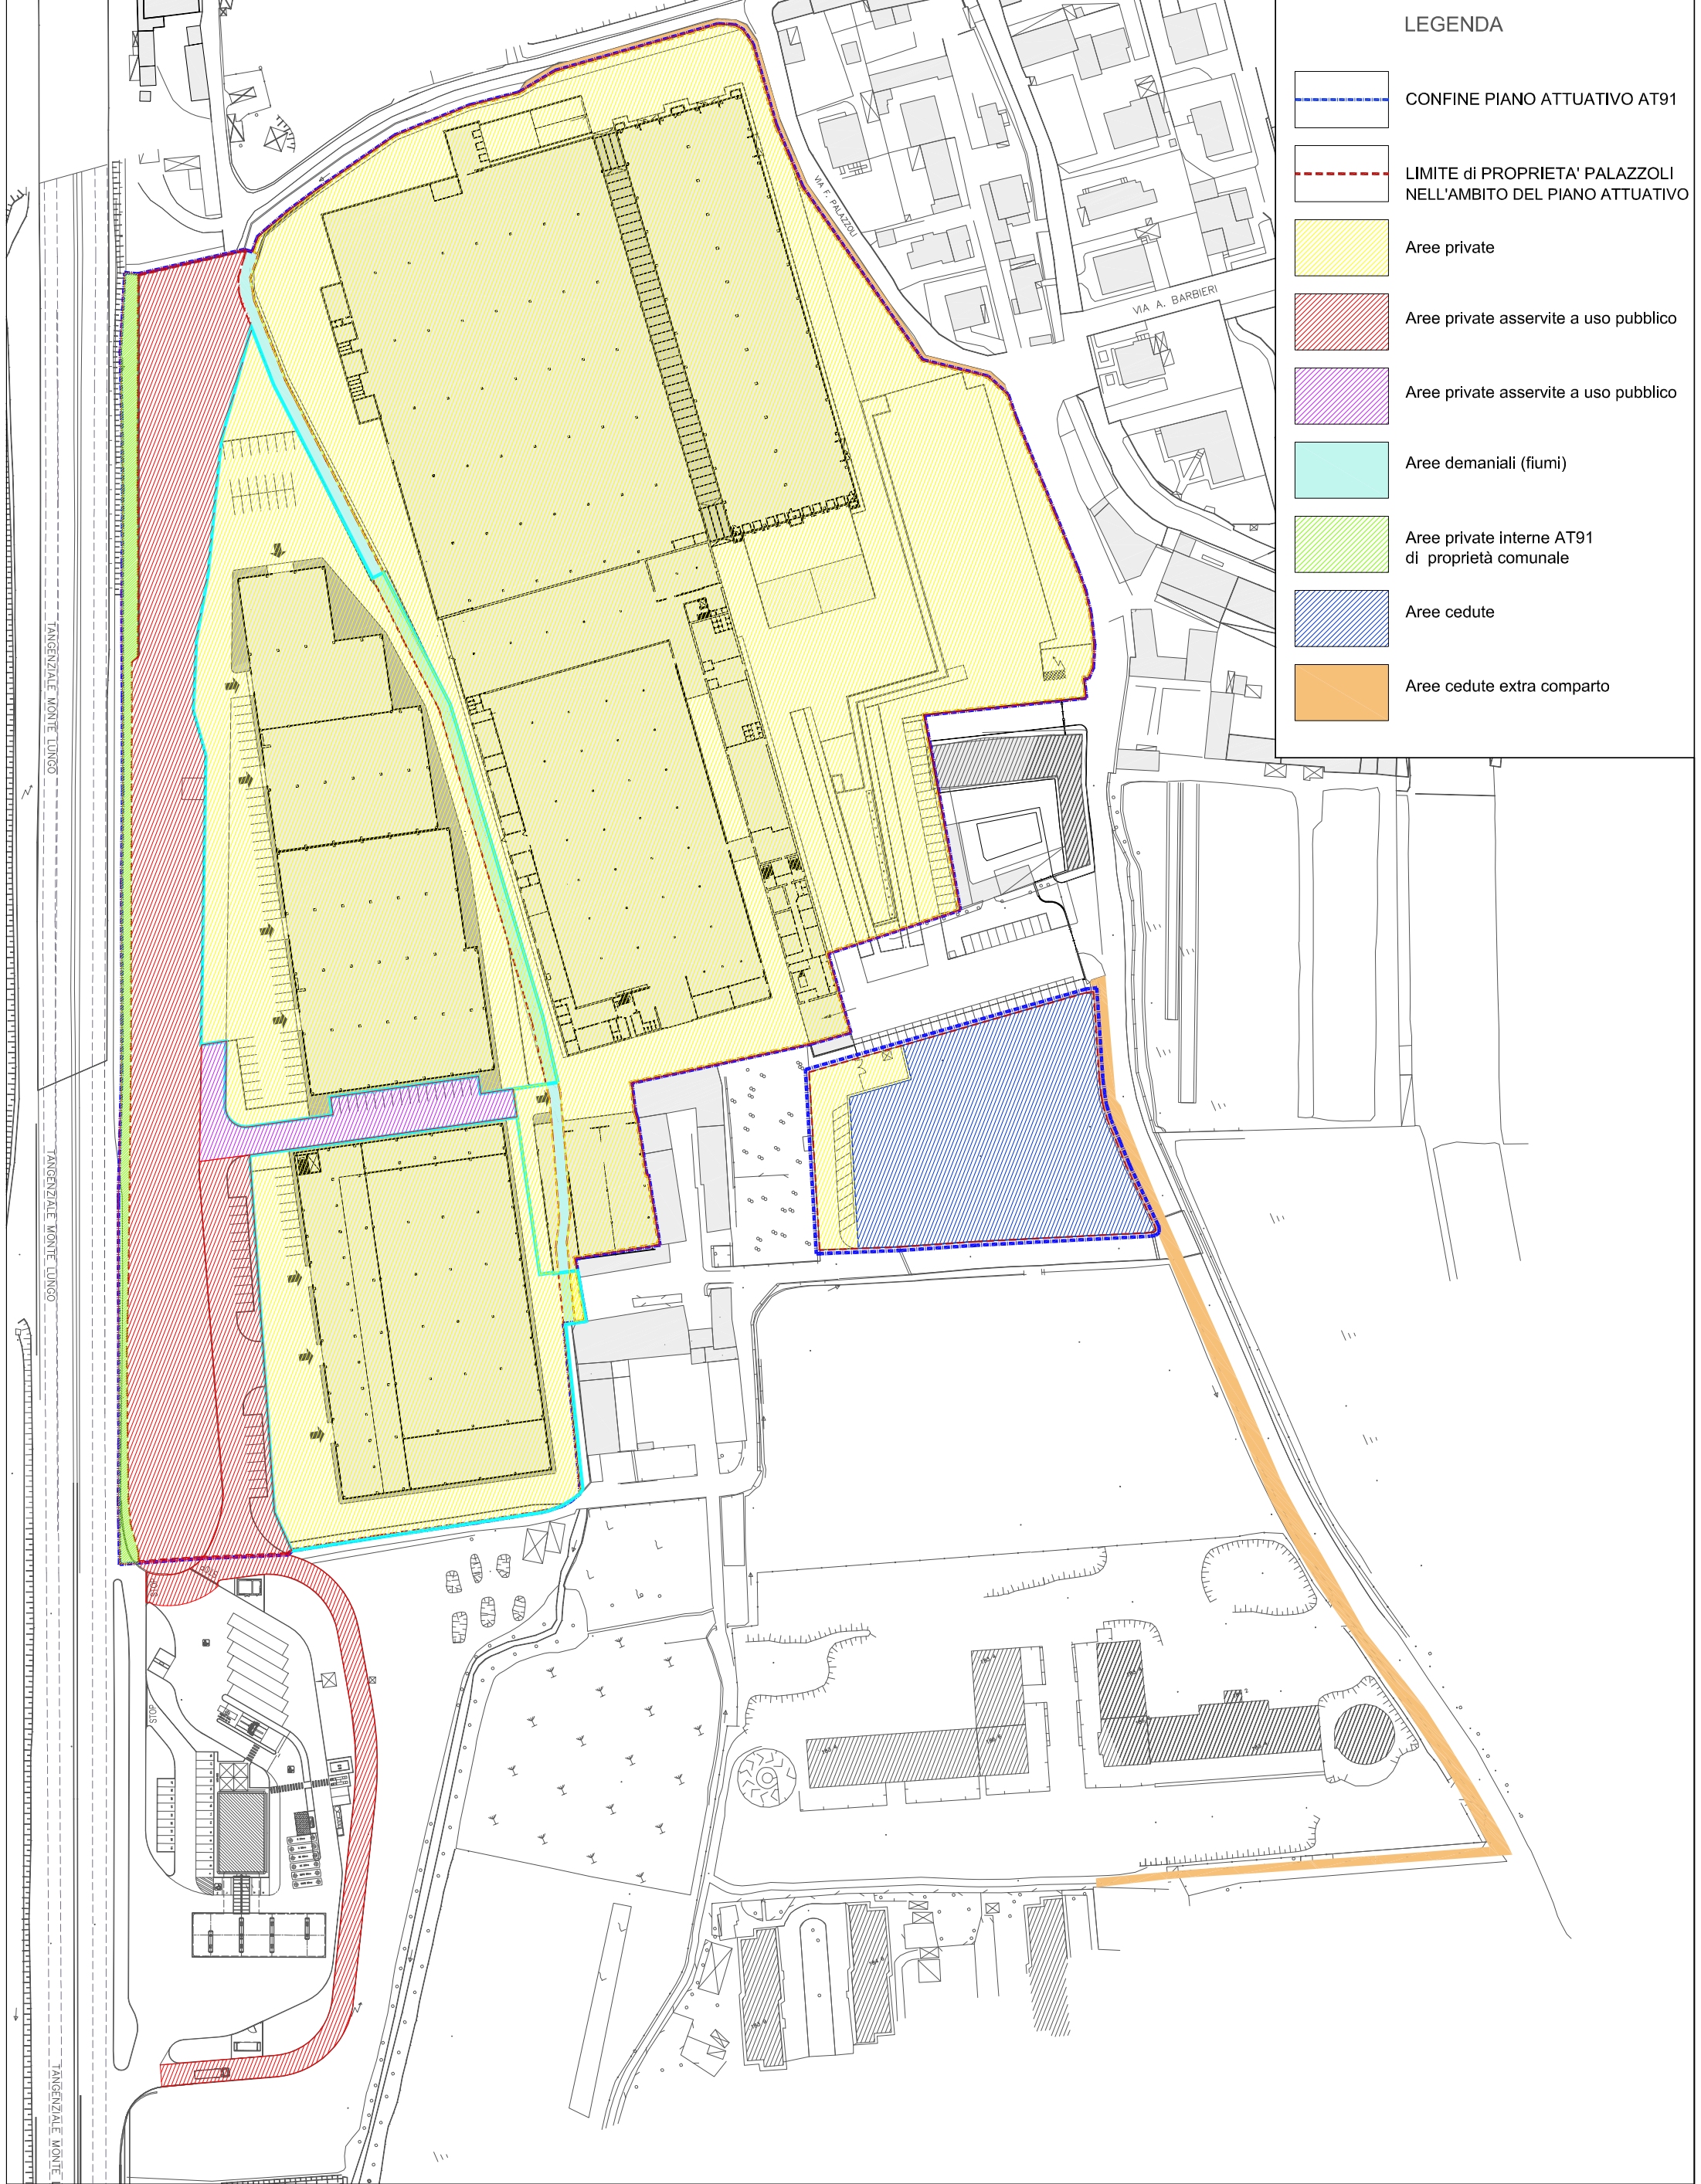

LEGENDA

-  CONFINE PIANO ATTUATIVO AT91
-  LIMITE di PROPRIETA' PALAZZOLI NELL'AMBITO DEL PIANO ATTUATIVO
-  Aree private
-  Aree private asservite a uso pubblico
-  Aree private asservite a uso pubblico
-  Aree demaniali (fiumi)
-  Aree private interne AT91 di proprietà comunale
-  Aree cedute
-  Aree cedute extra comparto

ALLEGATO B
Regime delle aree all'interno del confine di proprietà: aree private, asservite a uso pubblico, cedute