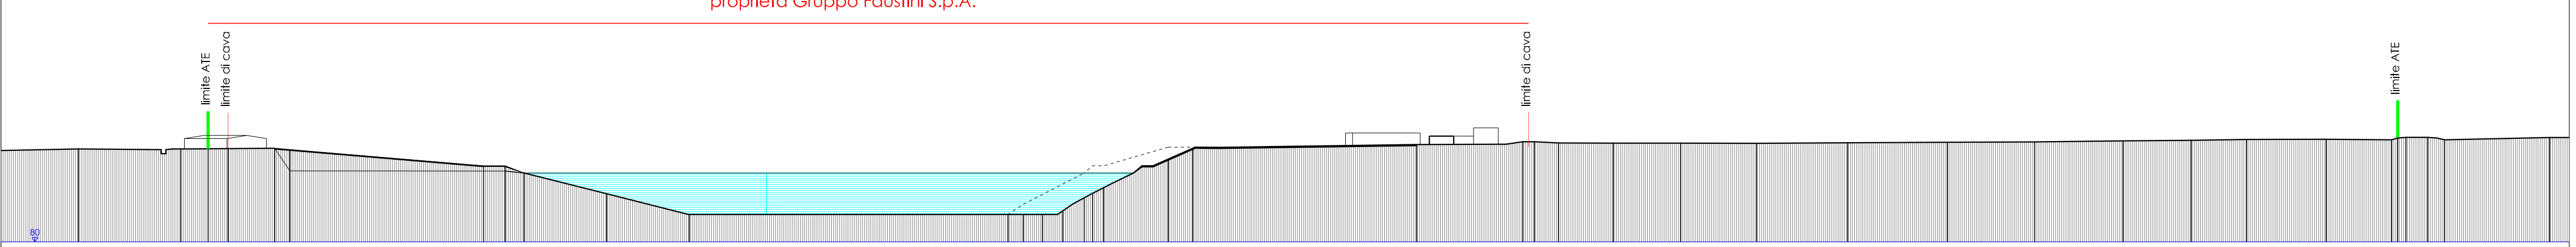

SEZ. 1-1

SEZ. 2-2

SEZ. 3-3

SEZ. 4-4

SEZ. 5-5

SEZ. 6-6

PROGETTO PER LA VALORIZZAZIONE DI DUE CAVE A BRESCIA:
OPERE DI URBANIZZAZIONE

fase **PROGETTO PRELIMINARE**

oggetto **CAVA NORD - sezioni di rilievo**
12-01-15
02 SCALA 1:2.000

committente Gruppo Faustini S.p.A.
Via Bose, 1
25129 Brescia

progettista **AbnormA Architetture**
arch. Giuseppe Marrelli, arch. Paolo Livi
Via Pusterla 21/a - 25128 Brescia
t: +39 030 397682
info@abnorma.it - www.abnorma.it