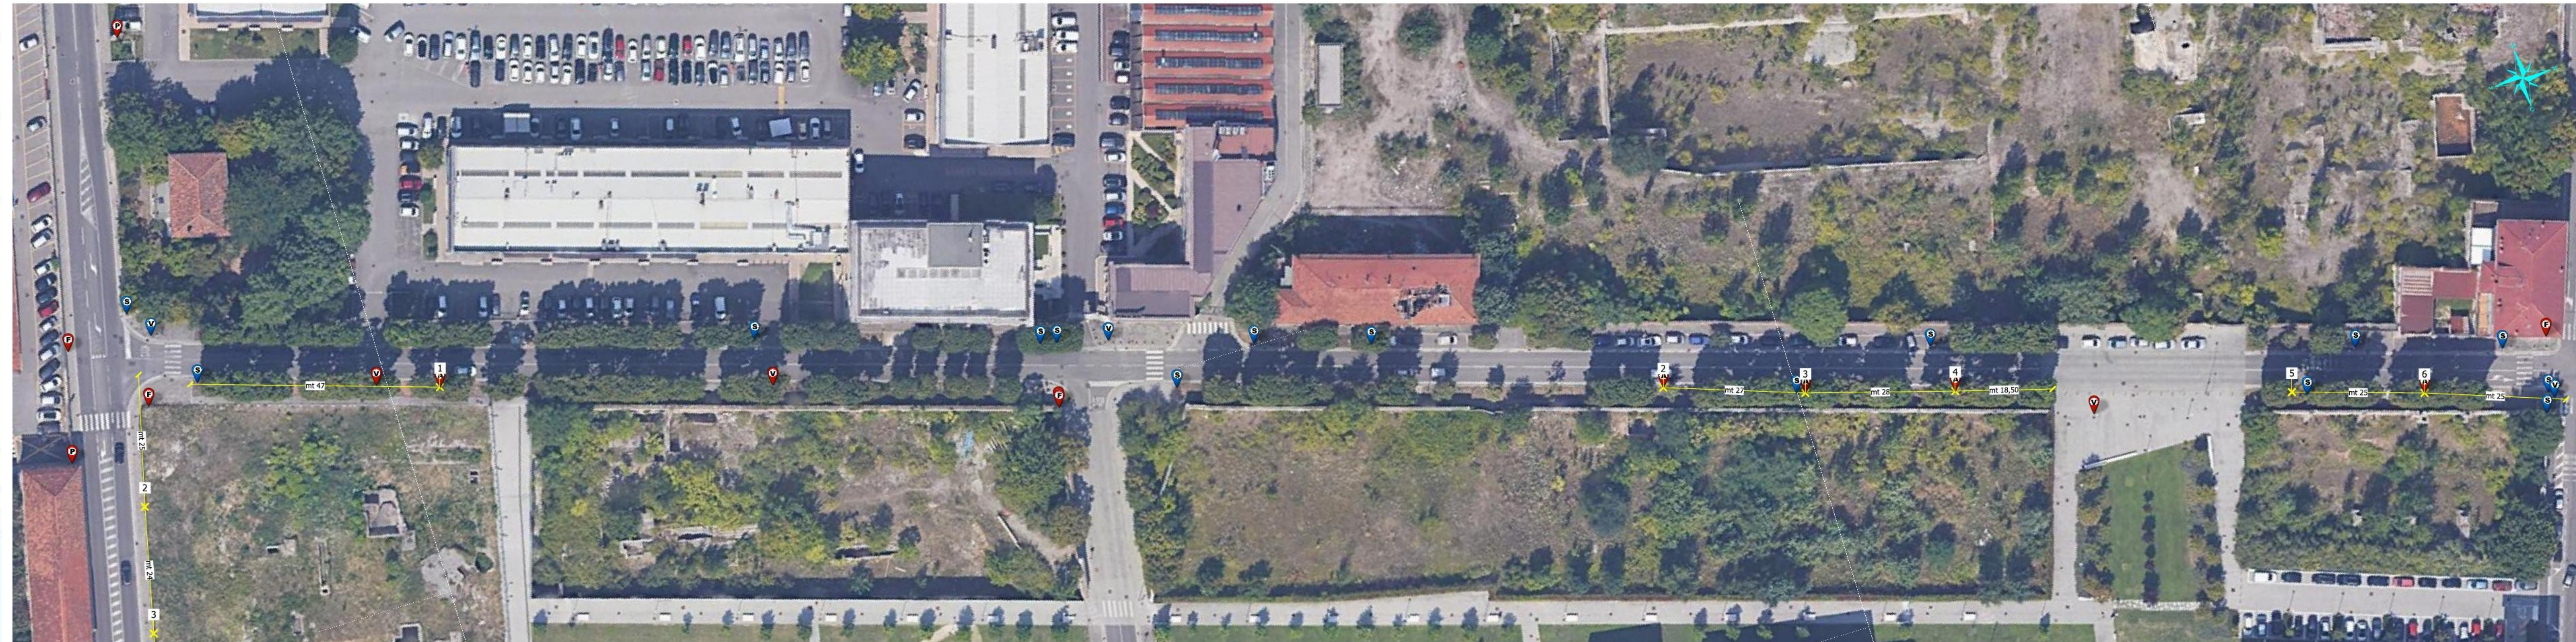

**COMUNE DI BRESCIA**  
 AREA INVESTIMENTI E RISORSE  
 SETTORE IMPIANTI PUBBLICITARI

**PIANO GENERALE IMPIANTI PUBBLICITARI**

**OGGETTO**

PROGETTO DI RIORDINO DEGLI IMPIANTI PUBBLICITARI

Via Eritrea - Progetto

RESPONSABILE DEL SETTORE BEGNI ELISABETTA	PROGETTISTA MAIFRINI ARCH. MARIAROSA
COLLABORATORE NEGRINI GIANCARLO - DELAINI MARCELLO	DATA SETTEMBRE 2020
	SCALA 1:500

LEGENDA

- Impianti pubblicitari
- Pubbliche affissioni
- Pubbl. affiss.spostamento
- Pubbl. affiss.revoca
- Frecche territoriali
- Varie
- Palina segnaletica
- Palina viaria
- Palina semaforica
- Palina fermata bus
- Pensilina bus
- Altro
- Nuova postazione

Via Eritrea