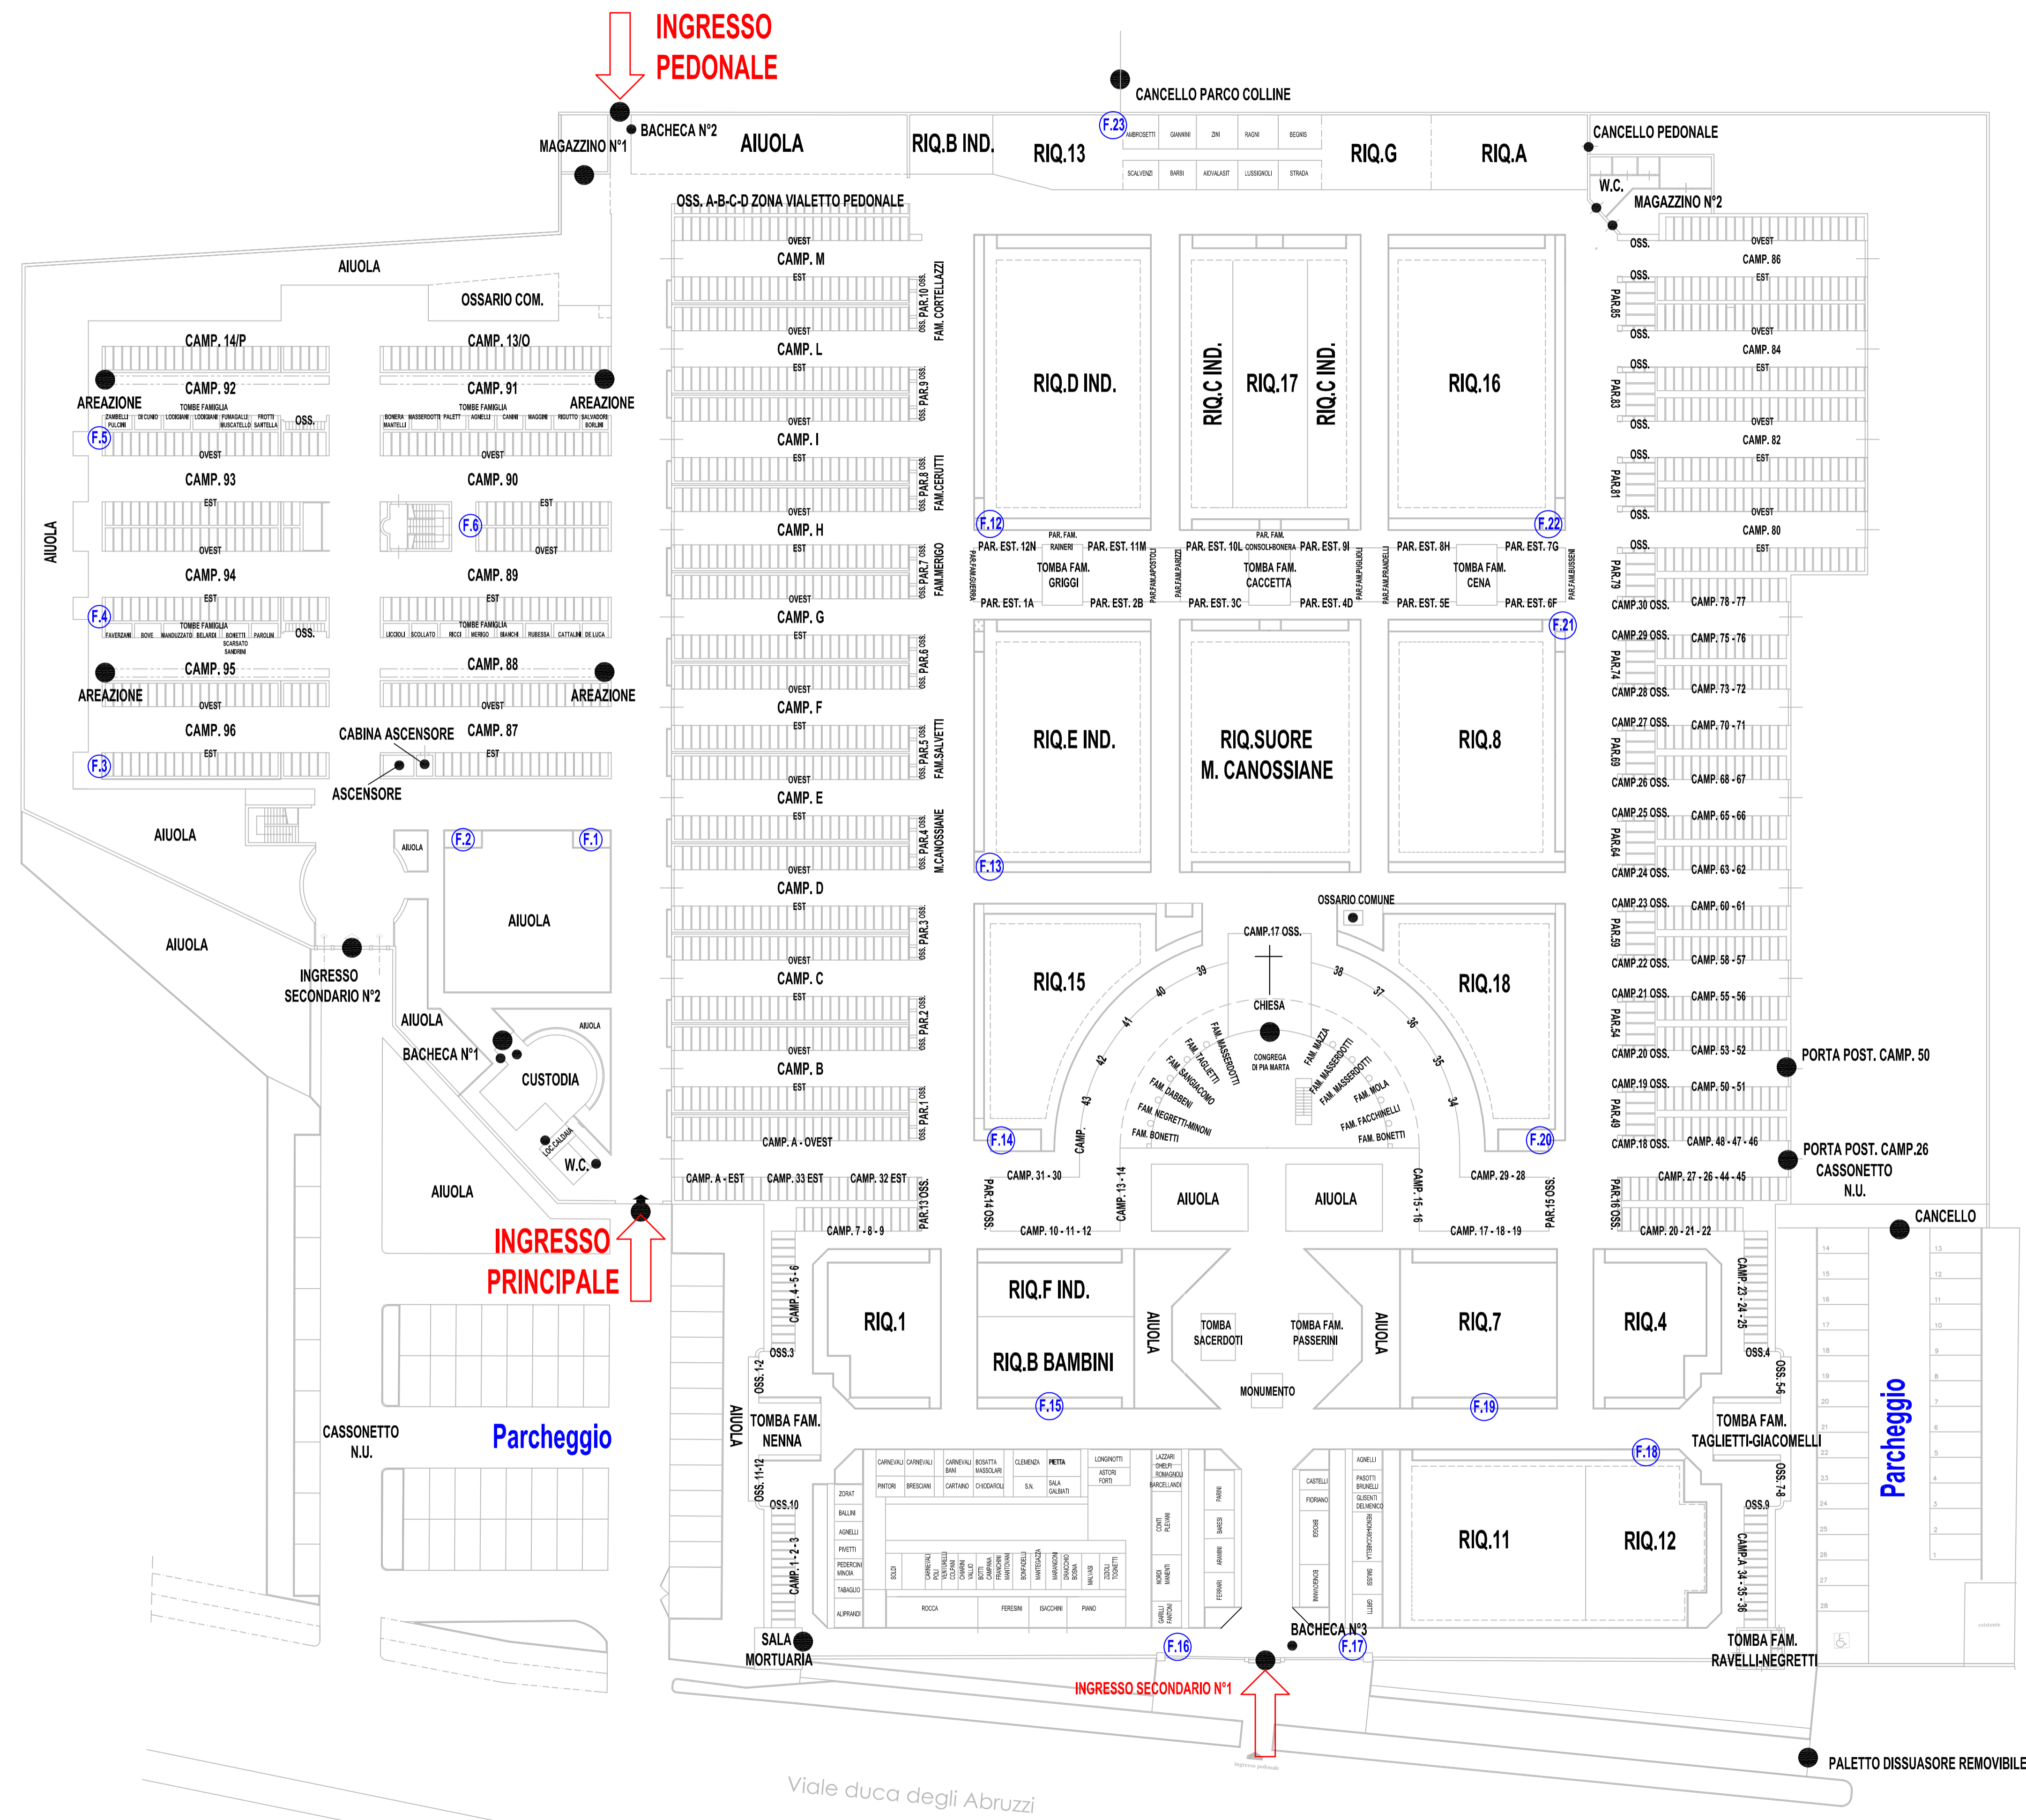

PIANO INTERRATO

Parcheggio

PALETTA DISSUASORE REMOVIBILE