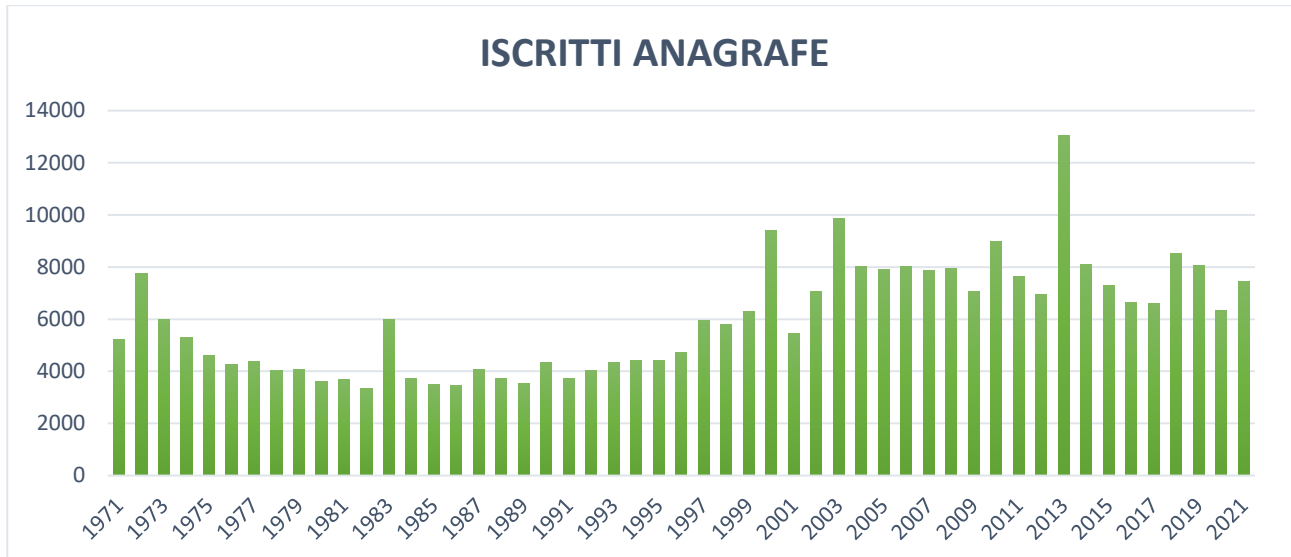

COMUNE DI
BRESCIA

Settore Informatica e Statistica

GRAF. 6 Iscritti nell'anagrafe del Comune di Brescia dal 1971 al 2021

Fonte: elaborazioni a cura dell'Ufficio di Statistica del Comune di Brescia su **DEMO.ISTAT**