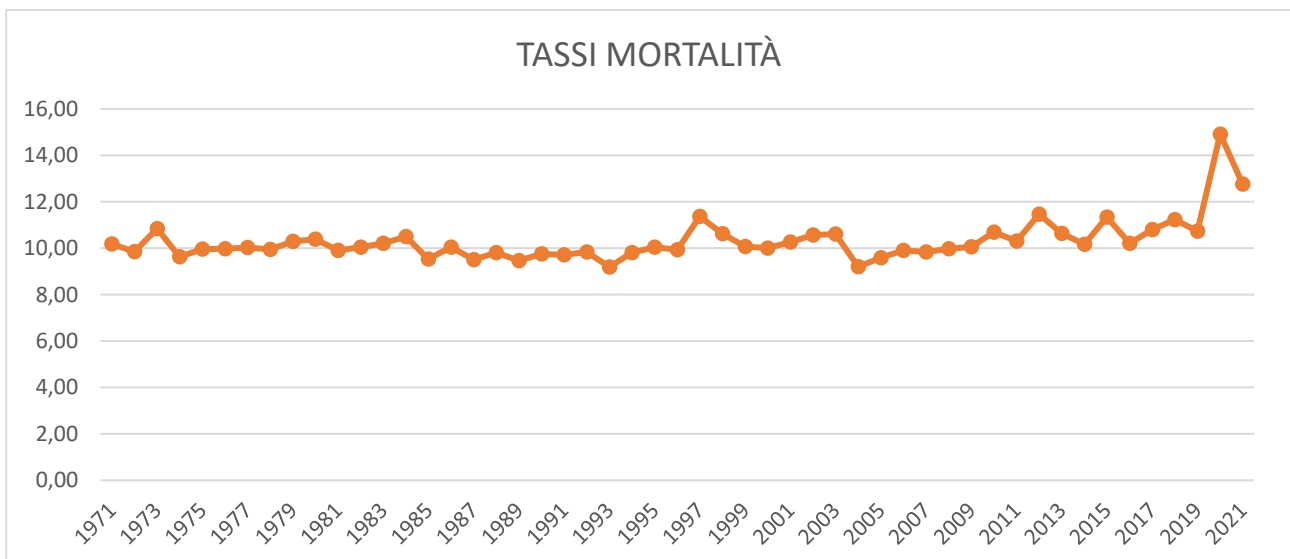

GRAF. 9 Tassi di mortalità relativi alla popolazione residente nel Comune di Brescia negli anni dal 1971 al 2021

Fonte: elaborazioni a cura dell'Ufficio di Statistica del Comune di Brescia su **DEMO.ISTAT**

Comune di Brescia – Settore Informatica e Statistica

Indirizzo: Via Alessandro Lamarmora, 230

Tel: 030.2977910, E-mail: statistica@comune.brescia.it, PEC: statistica@pec.comune.brescia.it