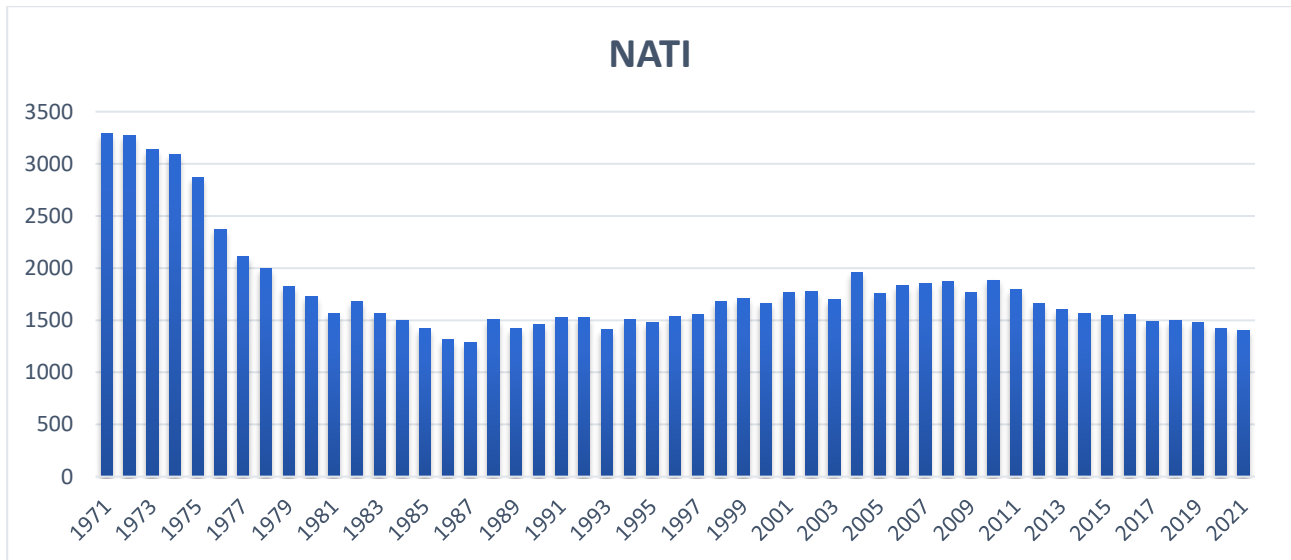

COMUNE DI
BRESCIA

Settore Informatica e Statistica

GRAF. 4 Nati residenti nel Comune di Brescia dal 1971 al 2021

Fonte: elaborazioni a cura dell'Ufficio di Statistica del Comune di Brescia su **DEMO.ISTAT**