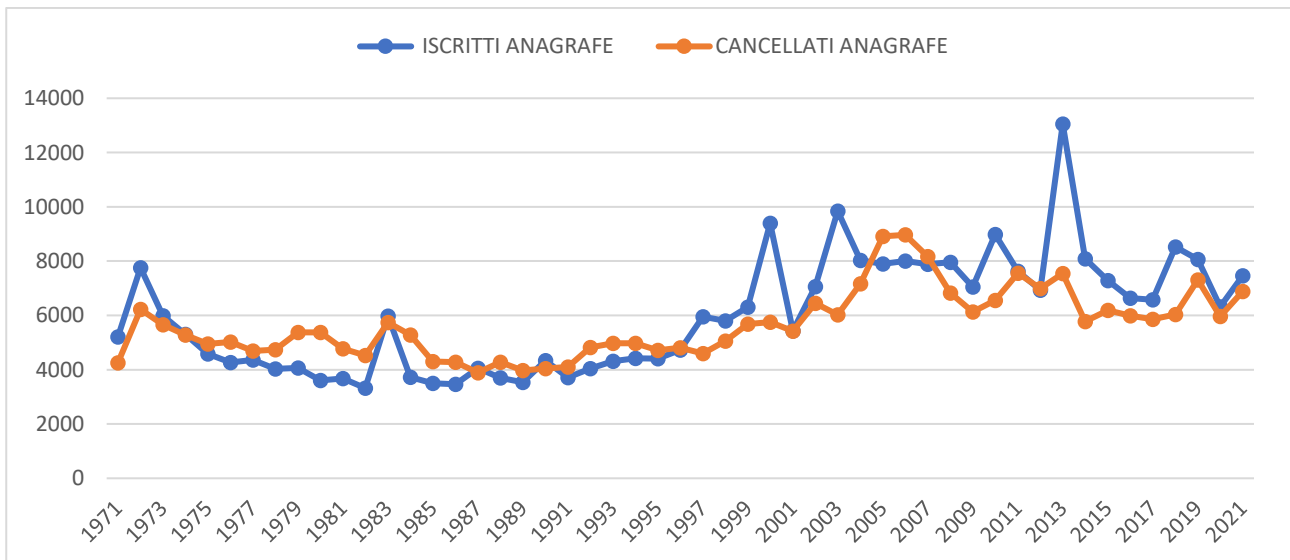

GRAF. 3 Iscritti e cancellati a Brescia dal 1971 al 2021

Fonte: elaborazioni a cura dell'Ufficio di Statistica del Comune di Brescia **dati ISTAT**.

COMUNE DI
BRESCIA

Settore Informatica e Statistica

**Tav. 3 Iscritti e cancellati
nel Comune di Brescia - Anno 2021**