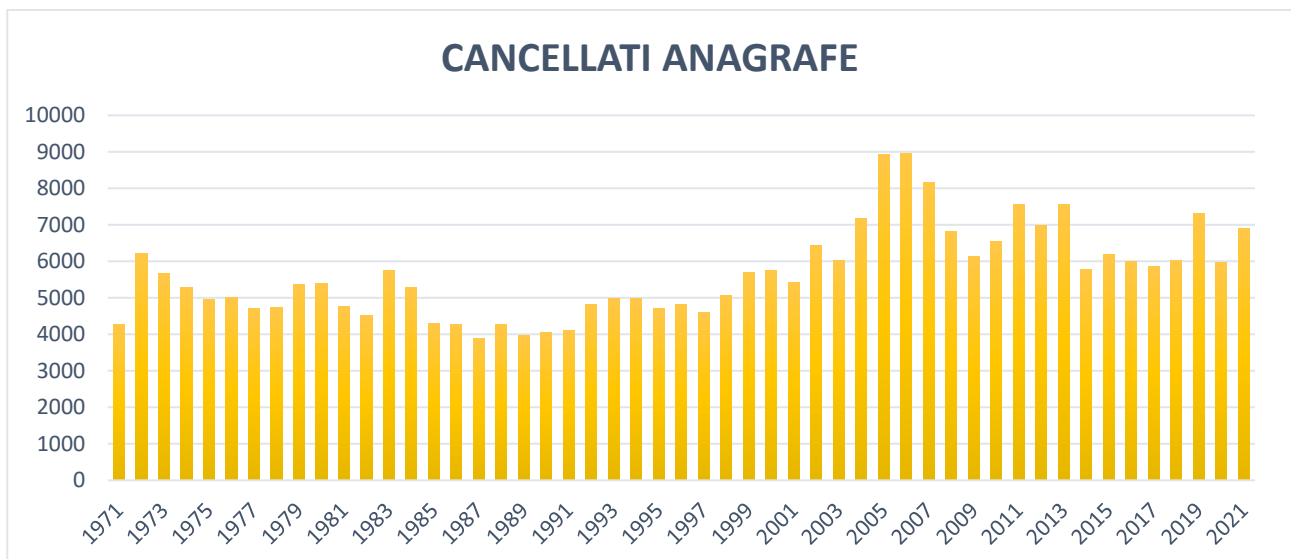

GRAF. 7 Cancellati dall'anagrafe del Comune di Brescia dal 1971 al 2021

Fonte: elaborazioni a cura dell'Ufficio di Statistica del Comune di Brescia su **DEMO.ISTAT**