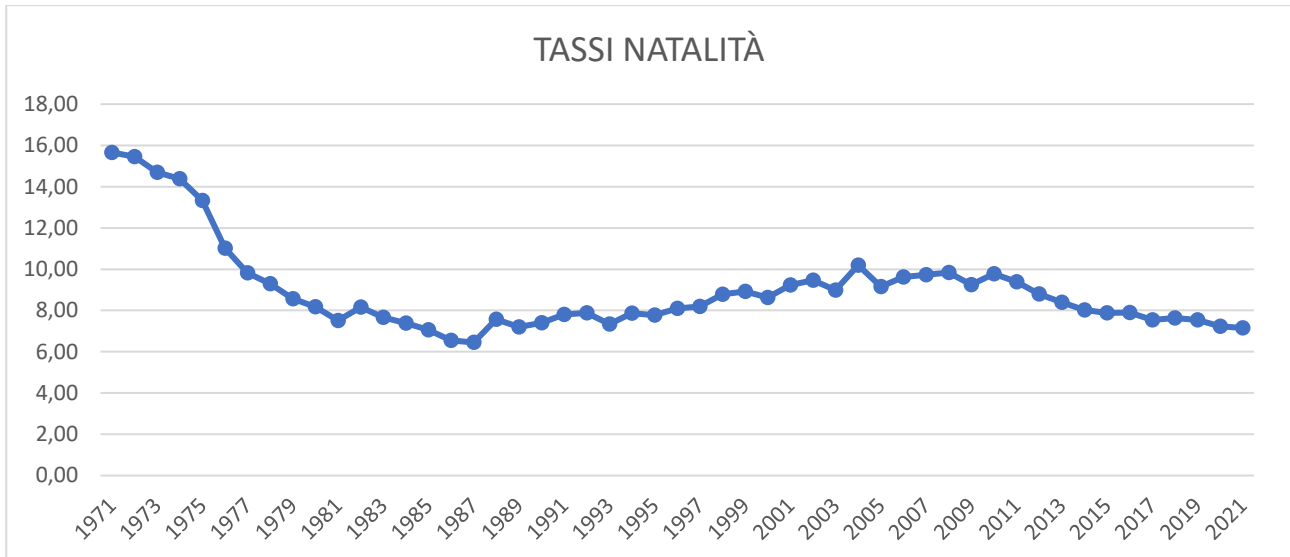

COMUNE DI
BRESCIA

Settore Informatica e Statistica

GRAF. 8 Tassi di natalità relativi alla popolazione residente nel Comune di Brescia negli anni dal 1971 al 2021

Fonte: elaborazioni a cura dell'Ufficio di Statistica del Comune di Brescia su **DEMO.ISTAT**