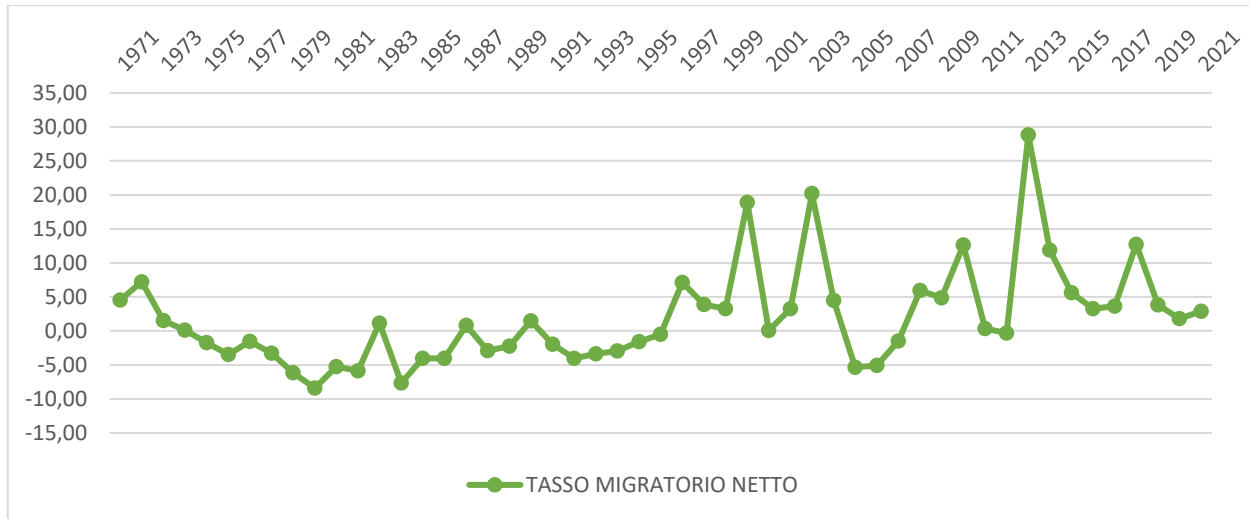

COMUNE DI
BRESCIA

Settore Informatica e Statistica

GRAF. 10 Tassi migratori netti della popolazione residente nel Comune di Brescia negli anni dal 1971 al 2021

Fonte: elaborazioni a cura dell'Ufficio di Statistica del Comune di Brescia su **DEMO.ISTAT**