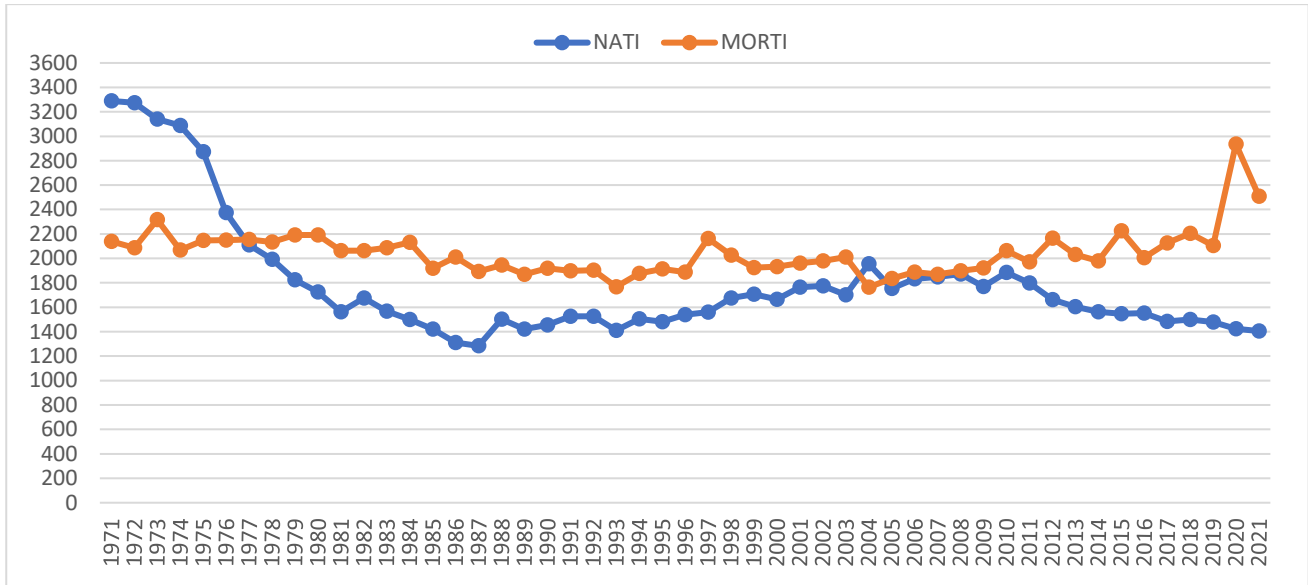

COMUNE DI
BRESCIA

Settore Informatica e Statistica

GRAF. 2 Nati vivi e morti a Brescia dal 1971 al 2021

Fonte: elaborazioni a cura dell'Ufficio di Statistica del Comune di Brescia su **dati ISTAT**.