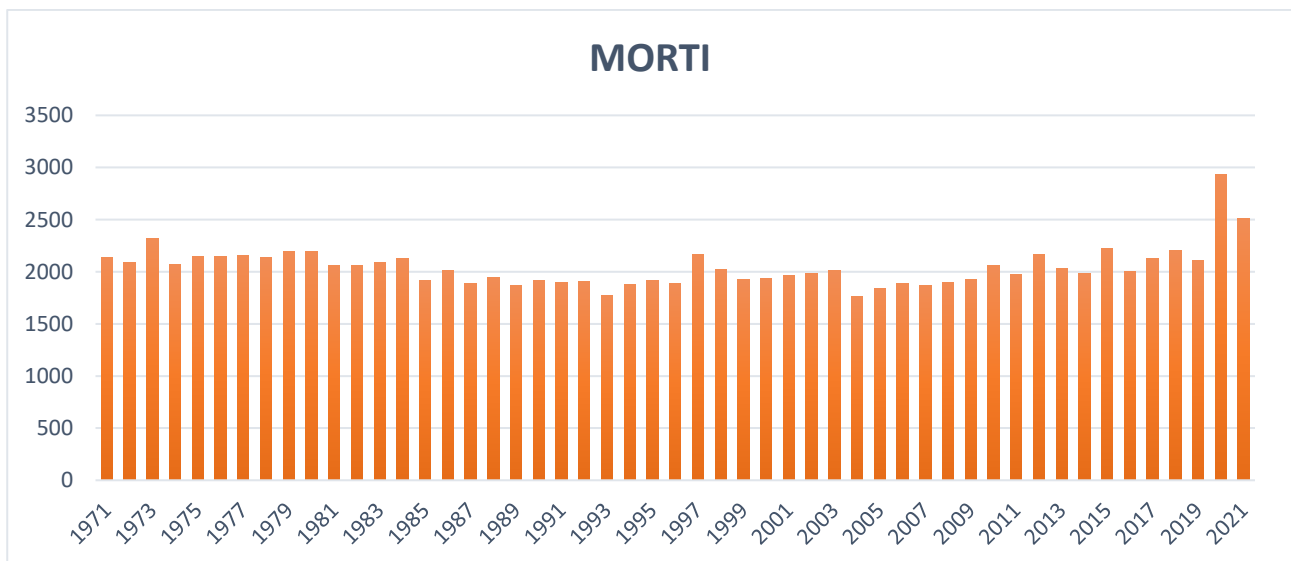

GRAF.5 Morti residenti nel Comune di Brescia dal 1971 al 2021

Fonte: elaborazioni a cura dell'Ufficio di Statistica del Comune di Brescia su **DEMO.ISTAT**

Comune di Brescia – Settore Informatica e Statistica

Indirizzo: Via Alessandro Lamarmora, 230

Tel: 030.2977910, E-mail: statistica@comune.brescia.it, PEC: statistica@pec.comune.brescia.it