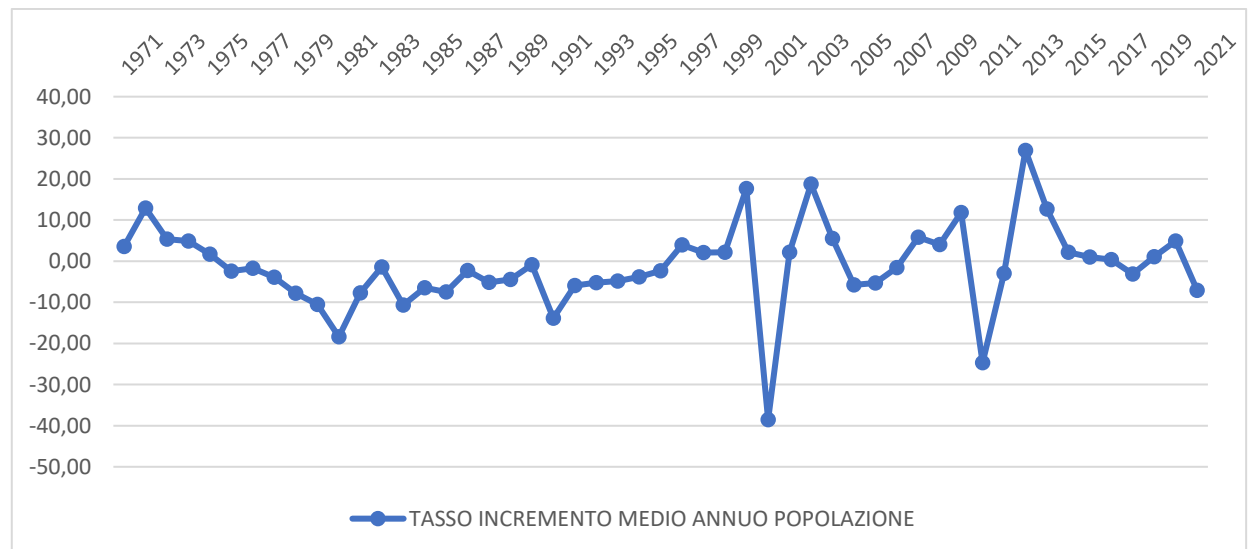

GRAF. 11 Tassi medi annui di incremento della popolazione residente nel Comune di Brescia negli anni dal 1971 al 2021

Fonte: elaborazioni a cura dell'Ufficio di Statistica del Comune di Brescia su **DEMO.ISTAT**