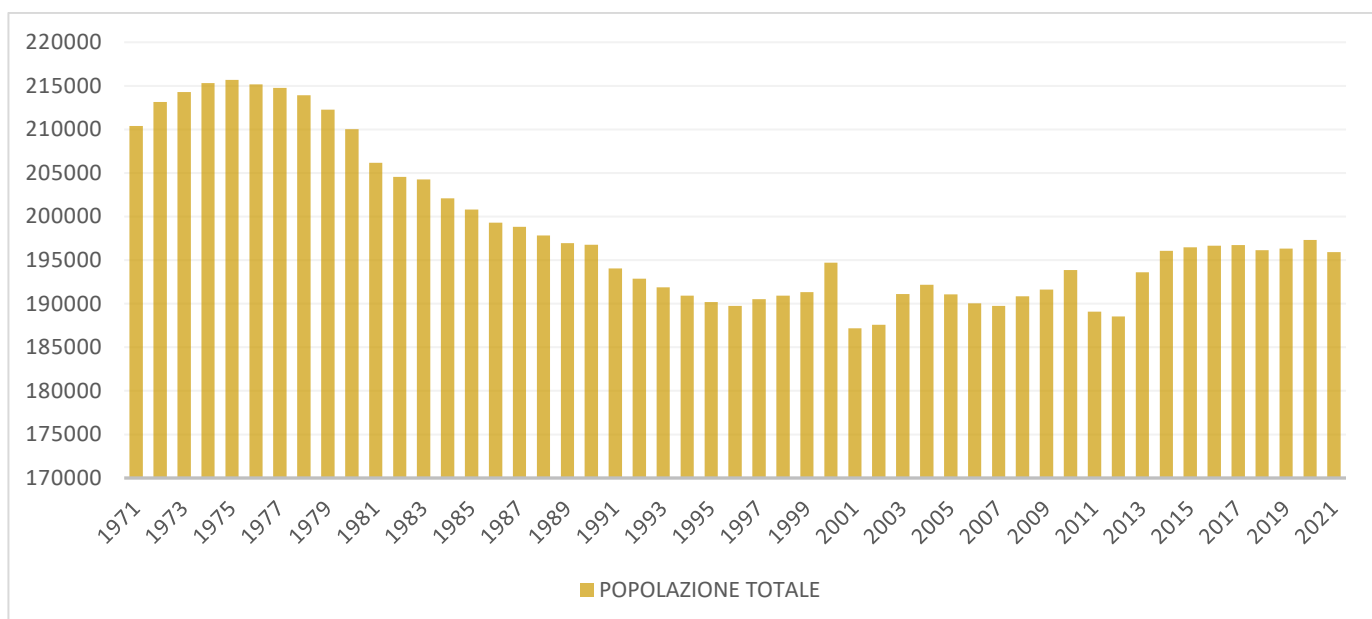

COMUNE DI
BRESCIA

Settore Informatica e Statistica

L'andamento demografico della popolazione residente nel Comune di Brescia dal 1971 al 2021

GRAF. 1 Evoluzione dell'ammontare della popolazione residente nel Comune di Brescia. Anni 1971-2021

Fonte: elaborazioni a cura dell'Ufficio di Statistica del Comune di Brescia su **DEMO.ISTAT**

Tav. 1 Indicatori demografici della popolazione residente nel Comune di Brescia dal 2011 al 2021

TASSI	2011	2012	2013	2014	2015	2016	2017	2018	2019	2020	2021
Natalità	9,39	8,8	8,39	8,02	7,88	7,9	7,54	7,59	7,49	7,23	7,15
Mortalità	10,3	11,47	10,64	10,16	11,34	10,2	10,81	11,16	10,67	14,92	12,76
Crescita naturale	-0,91	-2,66	-2,25	-2,15	-3,46	-2,31	-3,27	-3,59	-3,20	-7,68	-5,61
Iscrizione anagrafica	39,82	36,7	68,4	44,46	37,12	33,76	33,47	43,15	40,84	32,12	37,95
Cancellazione anagrafica	39,48	37,03	29,49	29,64	31,51	30,48	29,82	30,52	37,01	30,29	35,04
Migratorio netto	0,33	-0,33	28,83	11,89	5,61	3,28	3,65	12,71	3,85	1,83	2,91
Crescita totale	-0,57	-2,99	26,58	9,75	2,15	0,97	0,38	9,12	0,66	-5,85	-2,69