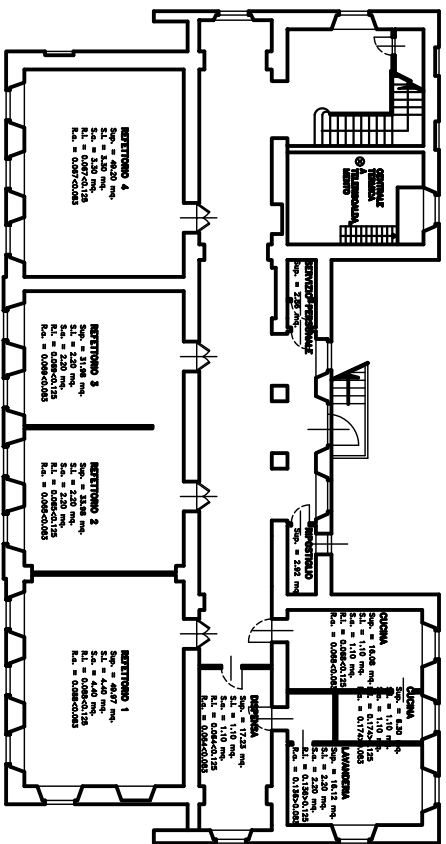

PIANTA PIANO SEMINTERATO

PIANTA PIANO PRIMO

PIANTA PIANO TERRA

N.B.: Tutte le misure riportate nell'elaborato grafico sono indicative, pertanto dovranno essere verificate.

COMUNE DI BRESCIA  **SERVIZIO SERVIZI COMUNALI**
Materna "BORGO TRENTO"
 Via Trento, 35

OGGETTO:
PIANTE - SEZIONE

SCALA: 1:100
DATA: Ottobre 2000
PROGETTISTI:
2

CONFERMA AUTENTICA
 (Stampa e firma)