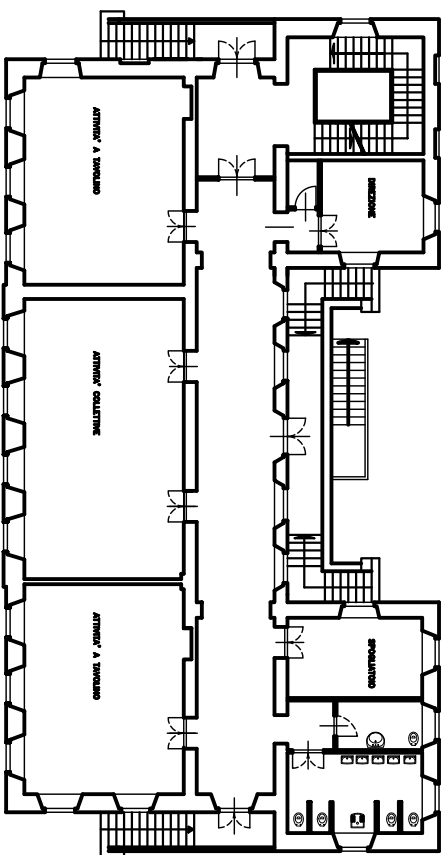

PIANTA PIANO SEMINTERATO

PIANTA PIANO PRIMO

PIANTA PIANO TERRA

N.B.: Tutte le misure riportate nell'elaborato grafico sono indicative, pertanto dovranno essere verificate.

COMUNE DI BRESCIA  **SERVIZIO SERVIZI COMUNALI**
Materna "BORGO TRENTO"
 Via Trento, 35

OGGETTO:
PIANTE - SEZIONE

SCALA: 1:100
DATA: Ottobre 2000
PROGETTISTI:
2

CONFERMA AUTENTICA
 (Stampa e firma)