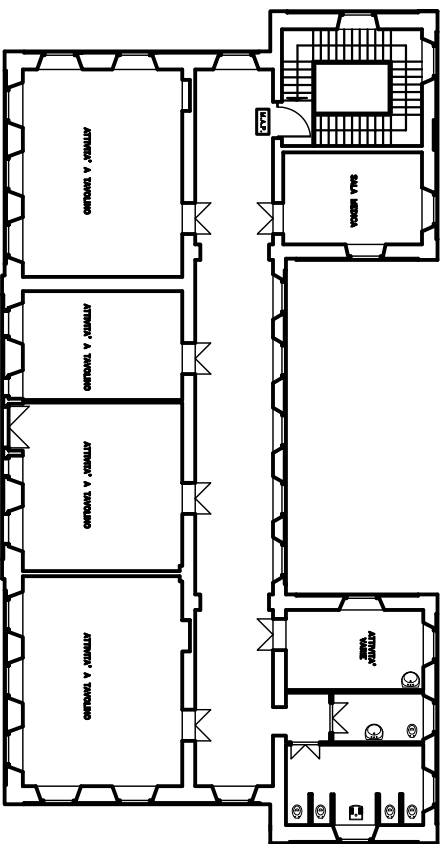

PIANTA PIANO SEMINTERATO

PIANTA PIANO PRIMO

PIANTA PIANO TERRA

N.B.: Tutte le misure riportate nell'elaborato grafico sono indicative, pertanto dovranno essere verificate.

COMUNE DI BRESCIA  **SERVIZIO SERVIZI COMUNALI**
Materna "BORGO TRENTO"
 Via Trento, 35

OGGETTO:
PIANTE - SEZIONE

SCALA: 1:100
DATA: Ottobre 2000
PROGETTISTI:
2

CONFERMA AUTENTICA
 (Stampa e firma)