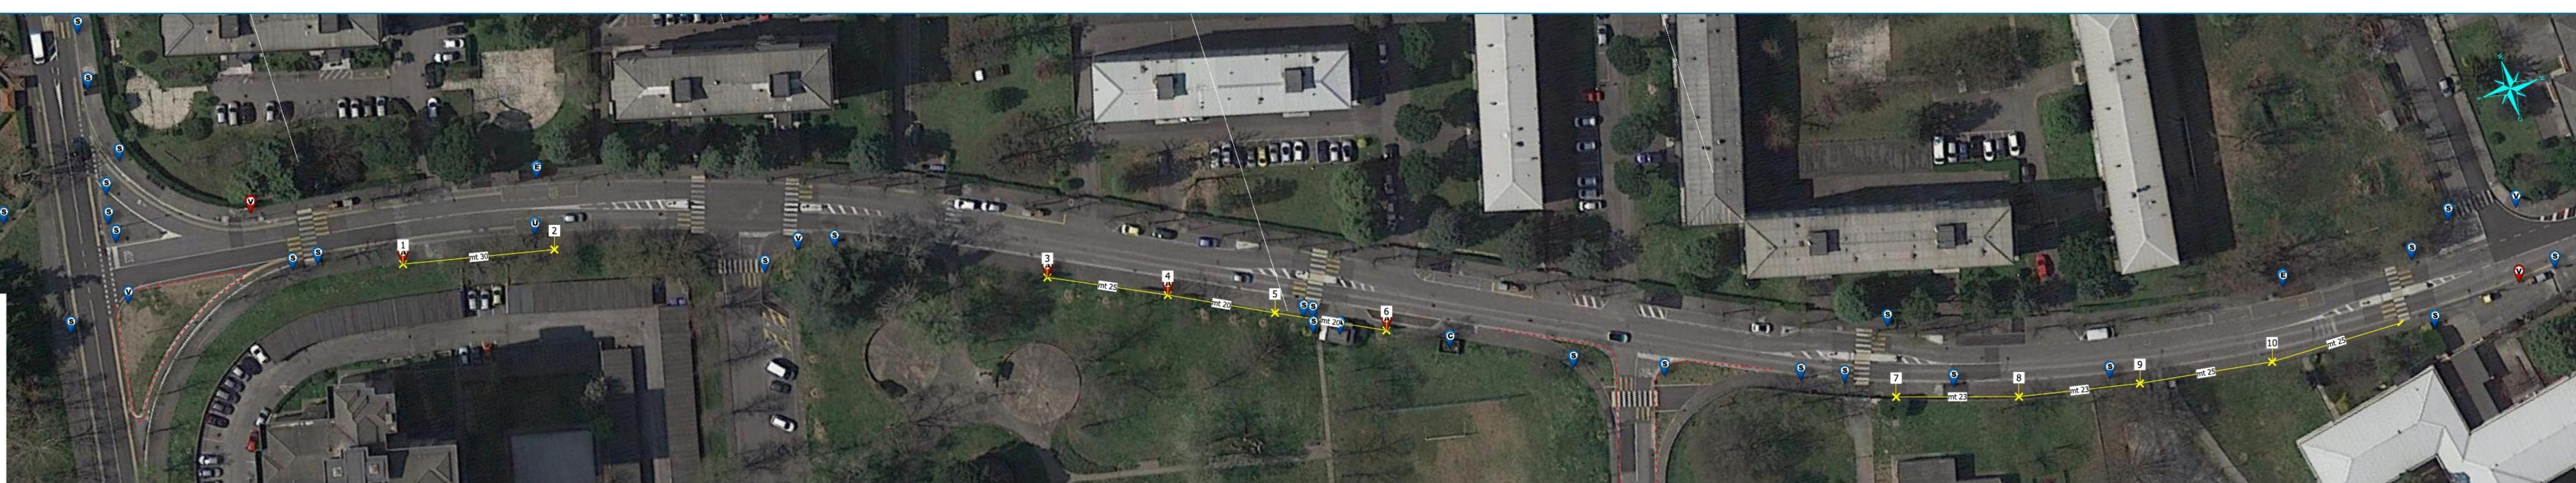

COMUNE DI BRESCIA
 AREA INVESTIMENTI E RISORSE
 SETTORE IMPIANTI PUBBLICITARI

PIANO GENERALE IMPIANTI PUBBLICITARI

OGGETTO
 PROGETTO DI RIORDINO DEGLI IMPIANTI PUBBLICITARI

Via Luigi Gadola - Progetto

RESPONSABILE DEL SETTORE BEGNI ELISABETTA	PROGETTISTA MAIFRINI ARCH. MARIAROSA
COLLABORATORE NEGRINI GIANCARLO - DELAINI MARCELLO	DATA AGOSTO 2020
	SCALA 1:500

LEGENDA

Impianti pubblicitari	Freccie territoriali	Palina semaforica
Pubbliche affissioni	Varie	Palina fermata bus
Pubbl. affiss.spostamento	Palina segnaletica	Pensilina bus
Pubbl. affiss.revoca	Palina viaria	Altro
	Nuova postazione	

Via L.Gadola - tratto n.1 scala 1:500

Via L.Gadola - tratto n.2 scala 1:500