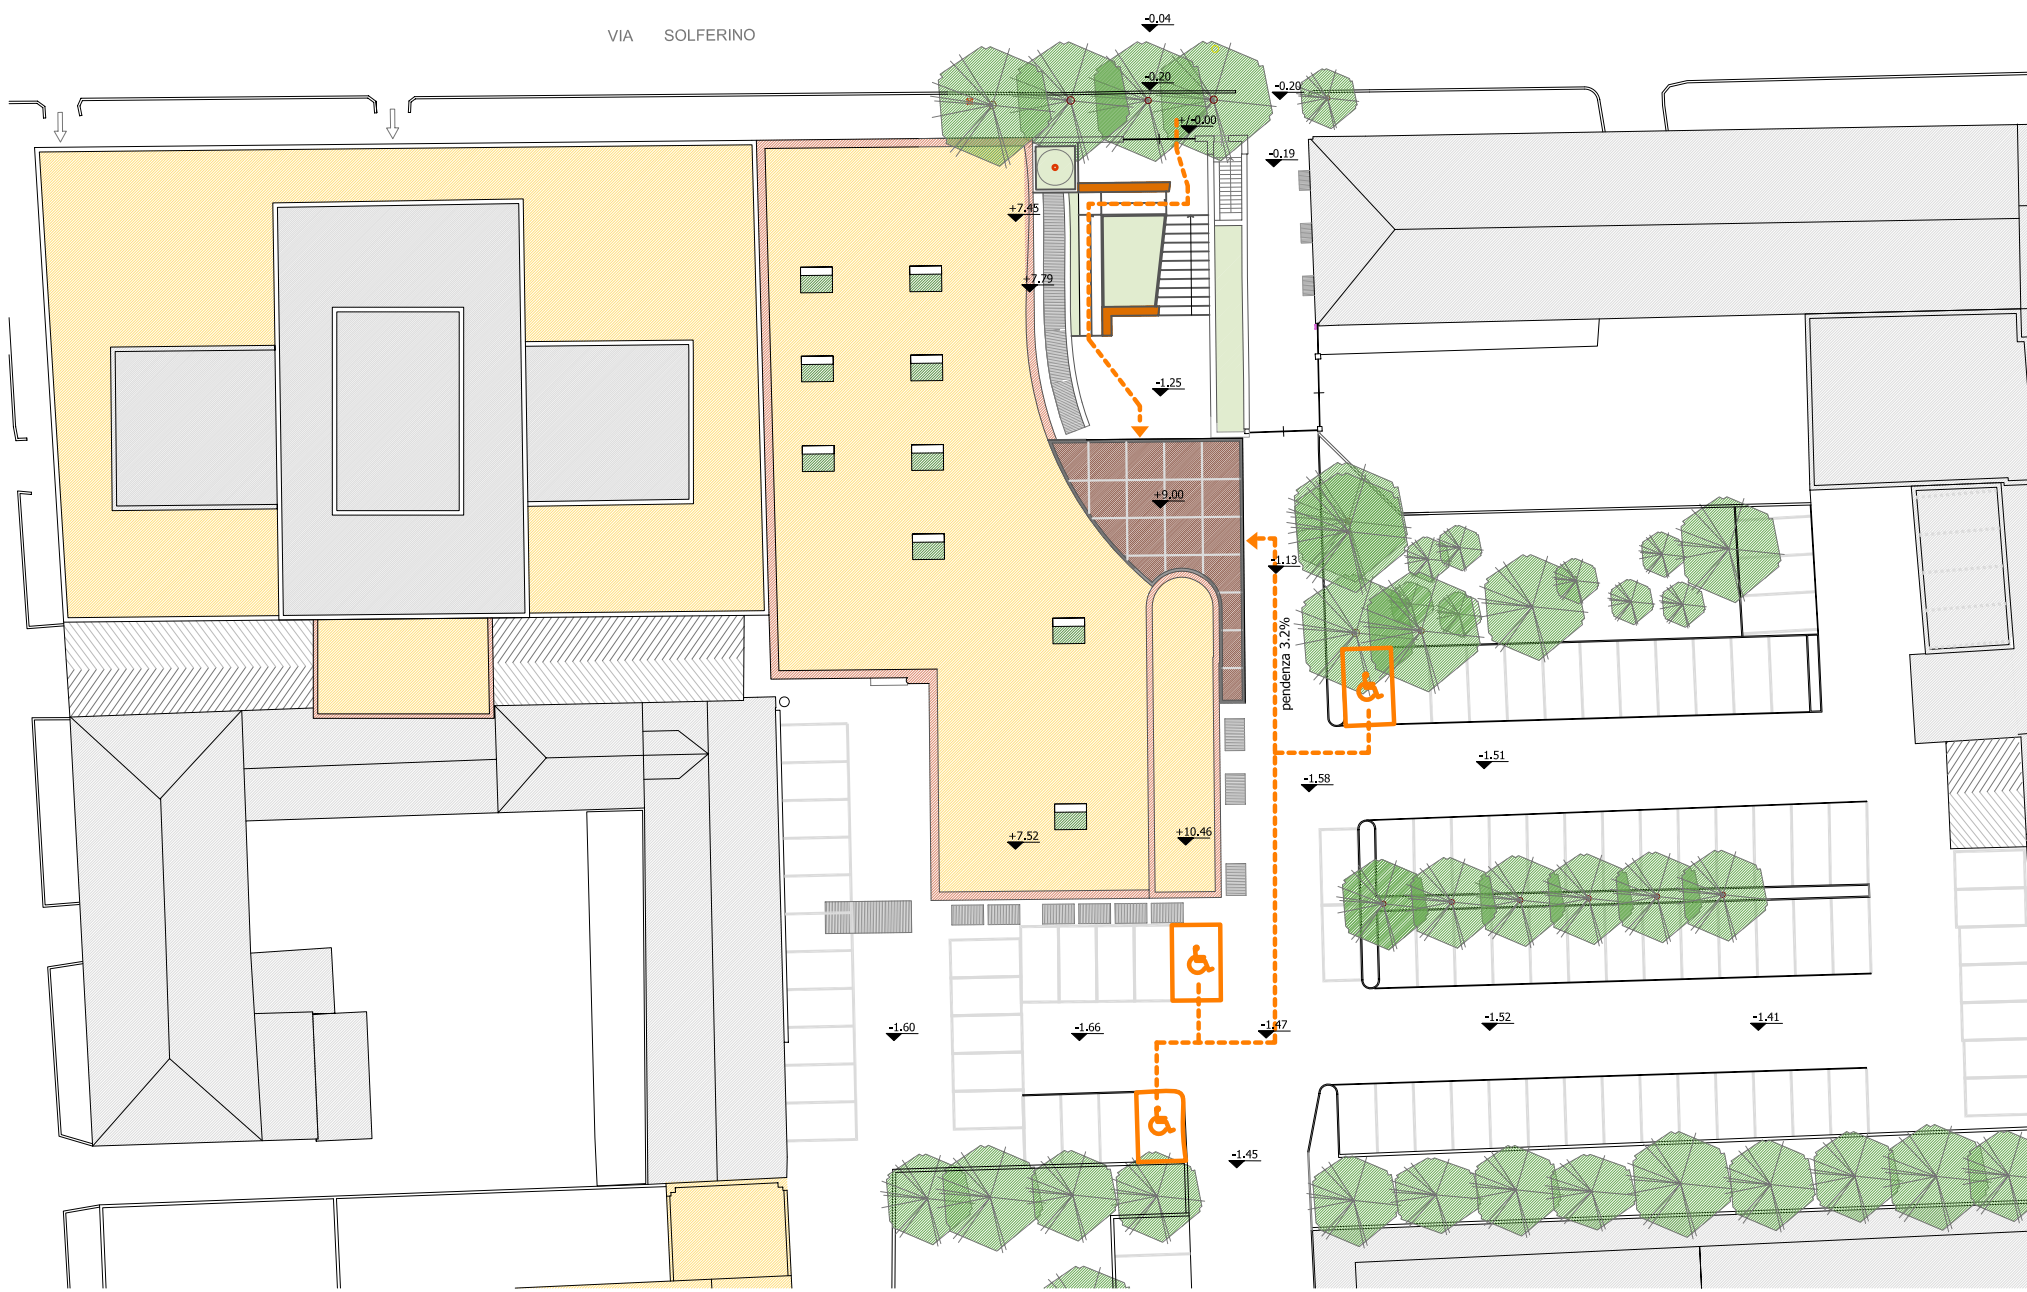

VIA SOLFERINO

Planimetria  
scala 1:500

LEGENDA

-  Percorsi disabili
-  Ingresso disabili

pianta piano terra  
scala 1:200

Pianta piano primo  
scala 1:200

  
 DOTT. MICHELE PICCARDI  
 ARCHITETTO  
 M. 085  
 ALBO ARCHITETTI DI BRESCIA

Comune di **BRESCIA**  
 via Solferino, 22

Proprietà:  
 Editoriale Bresciana S.p.a.

**S.U.A.P.** : Riorganizzazione uffici editoriali con ampliamento volumetrico

**PROGETTO**  
 Accessibilità disabili

Tavola  
**14**