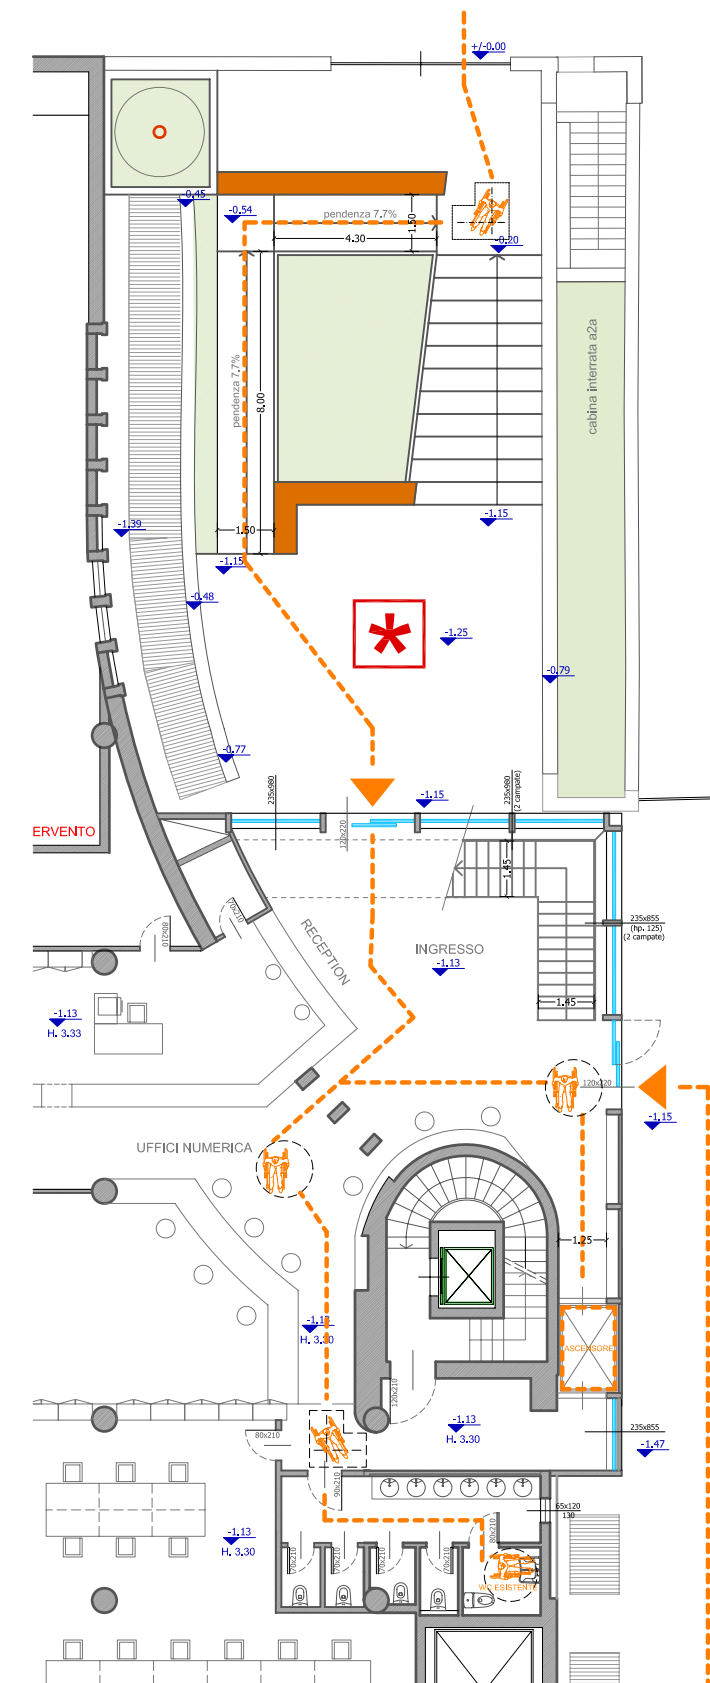

VIA SOLFERINO

Planimetria  
scala 1:500

LEGENDA

-  Percorsi disabili
-  Ingresso disabili

pianta piano terra  
scala 1:200

Pianta piano primo  
scala 1:200

  
 DOTT. MICHELE PICCARDI  
 ARCHITETTO  
 M. 085  
 ALBO ARCHITETTI DI BRESCIA