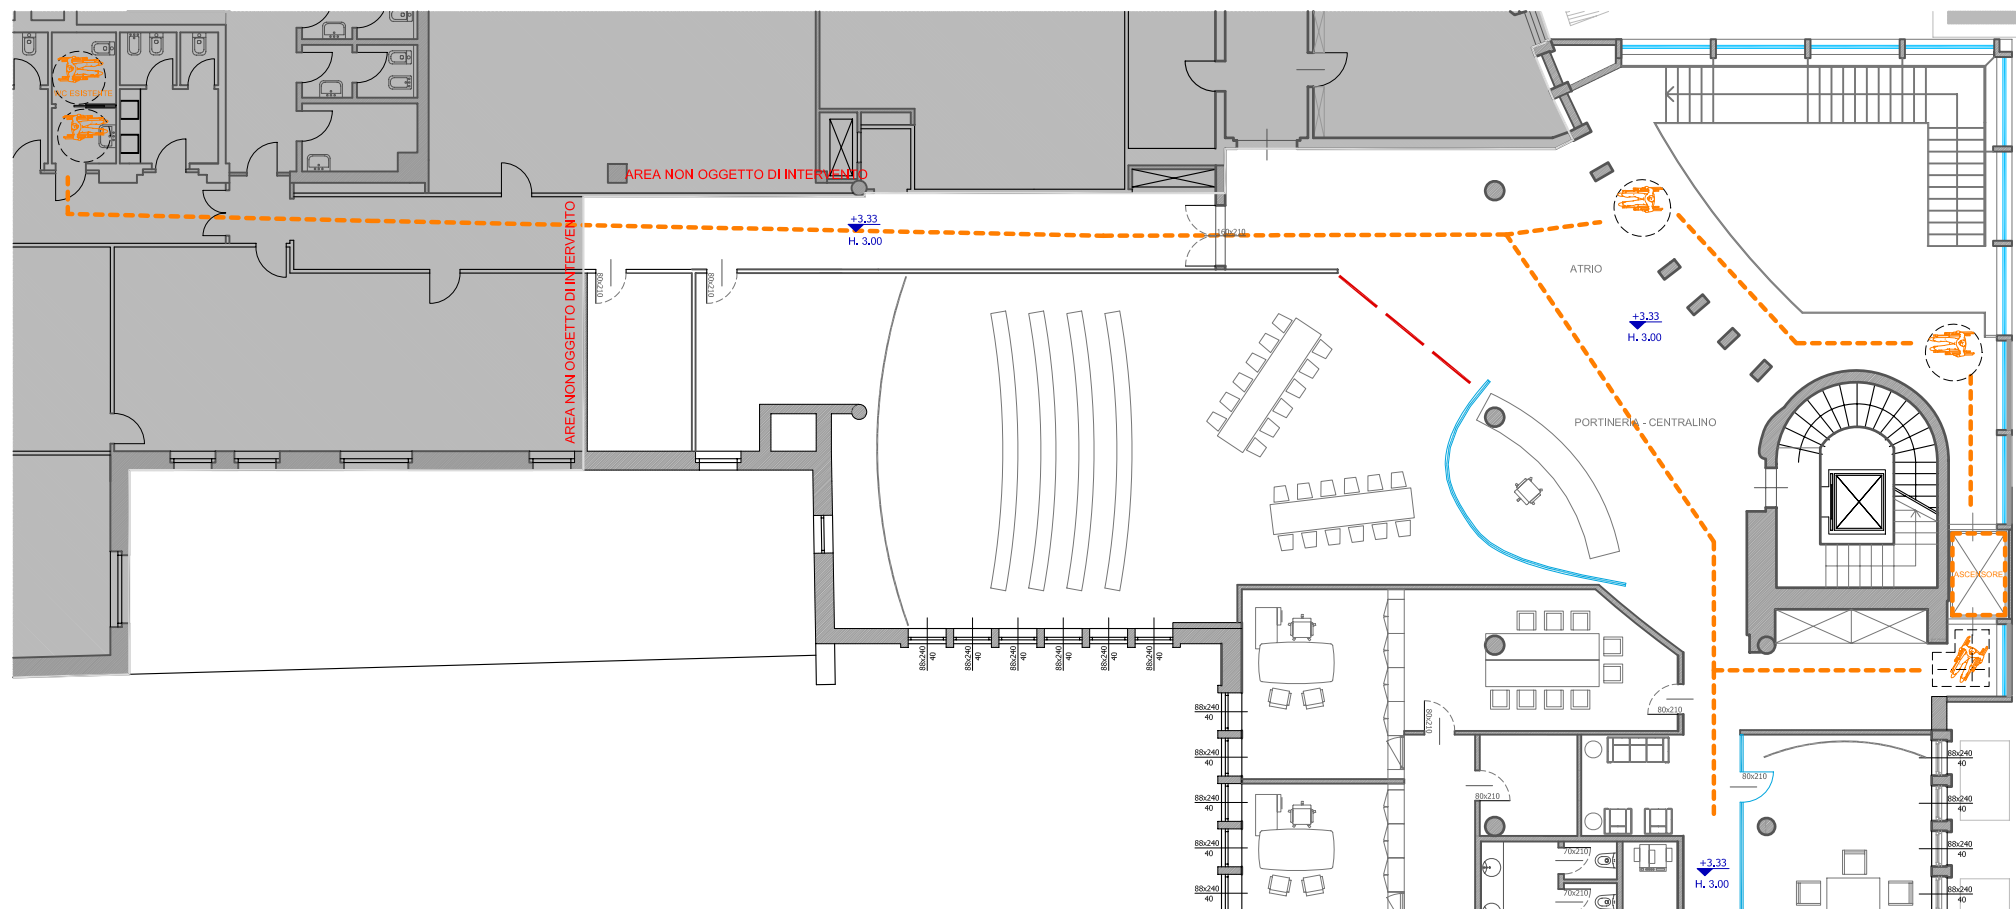

VIA SOLFERINO

Planimetria  
scala 1:500

LEGENDA

-  Percorsi disabili
-  Ingresso disabili

pianta piano terra  
scala 1:200

Pianta piano primo  
scala 1:200

  
 DOTT. MICHELE PICCARDI  
 ARCHITETTO  
 M. 085  
 ALBO ARCHITETTI DI BRESCIA