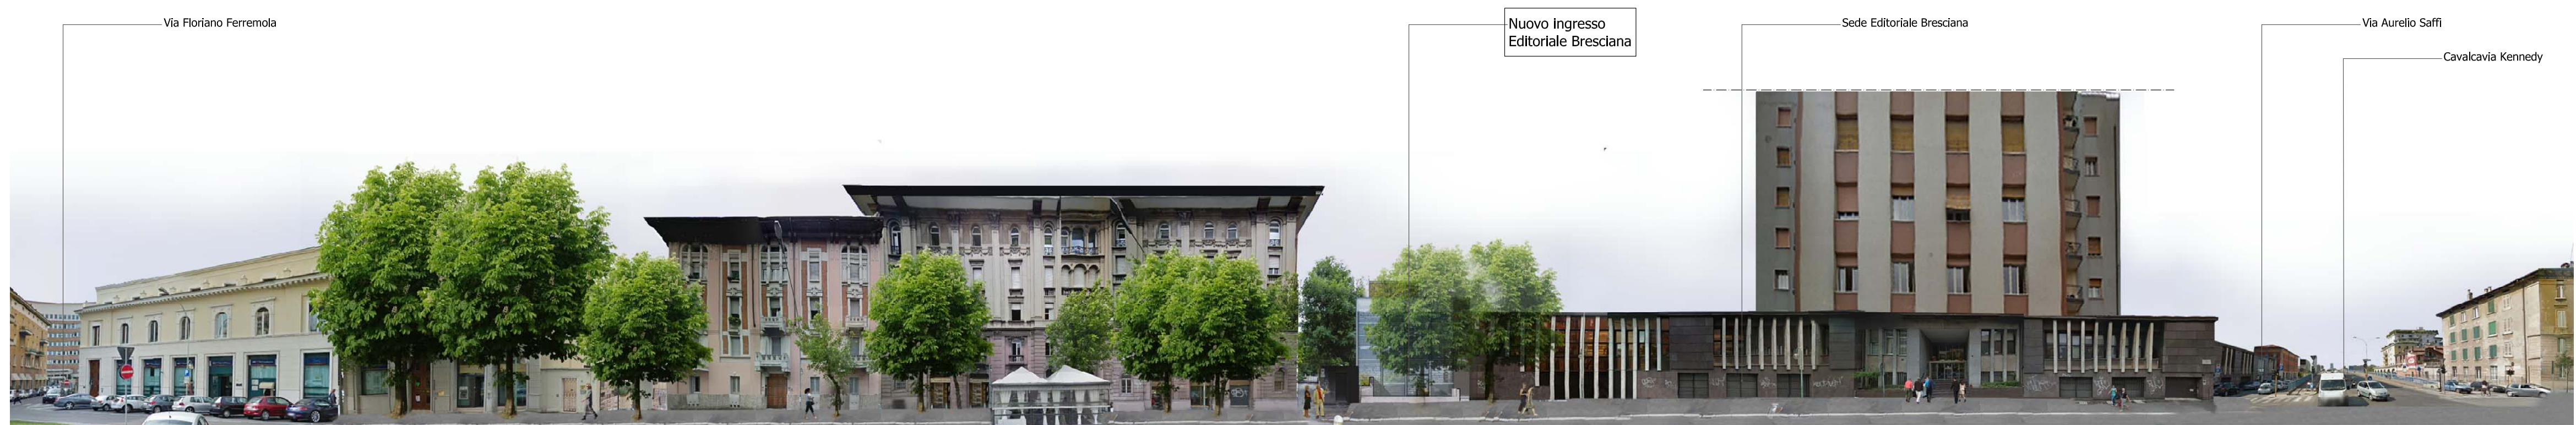

Sezione via Solferino