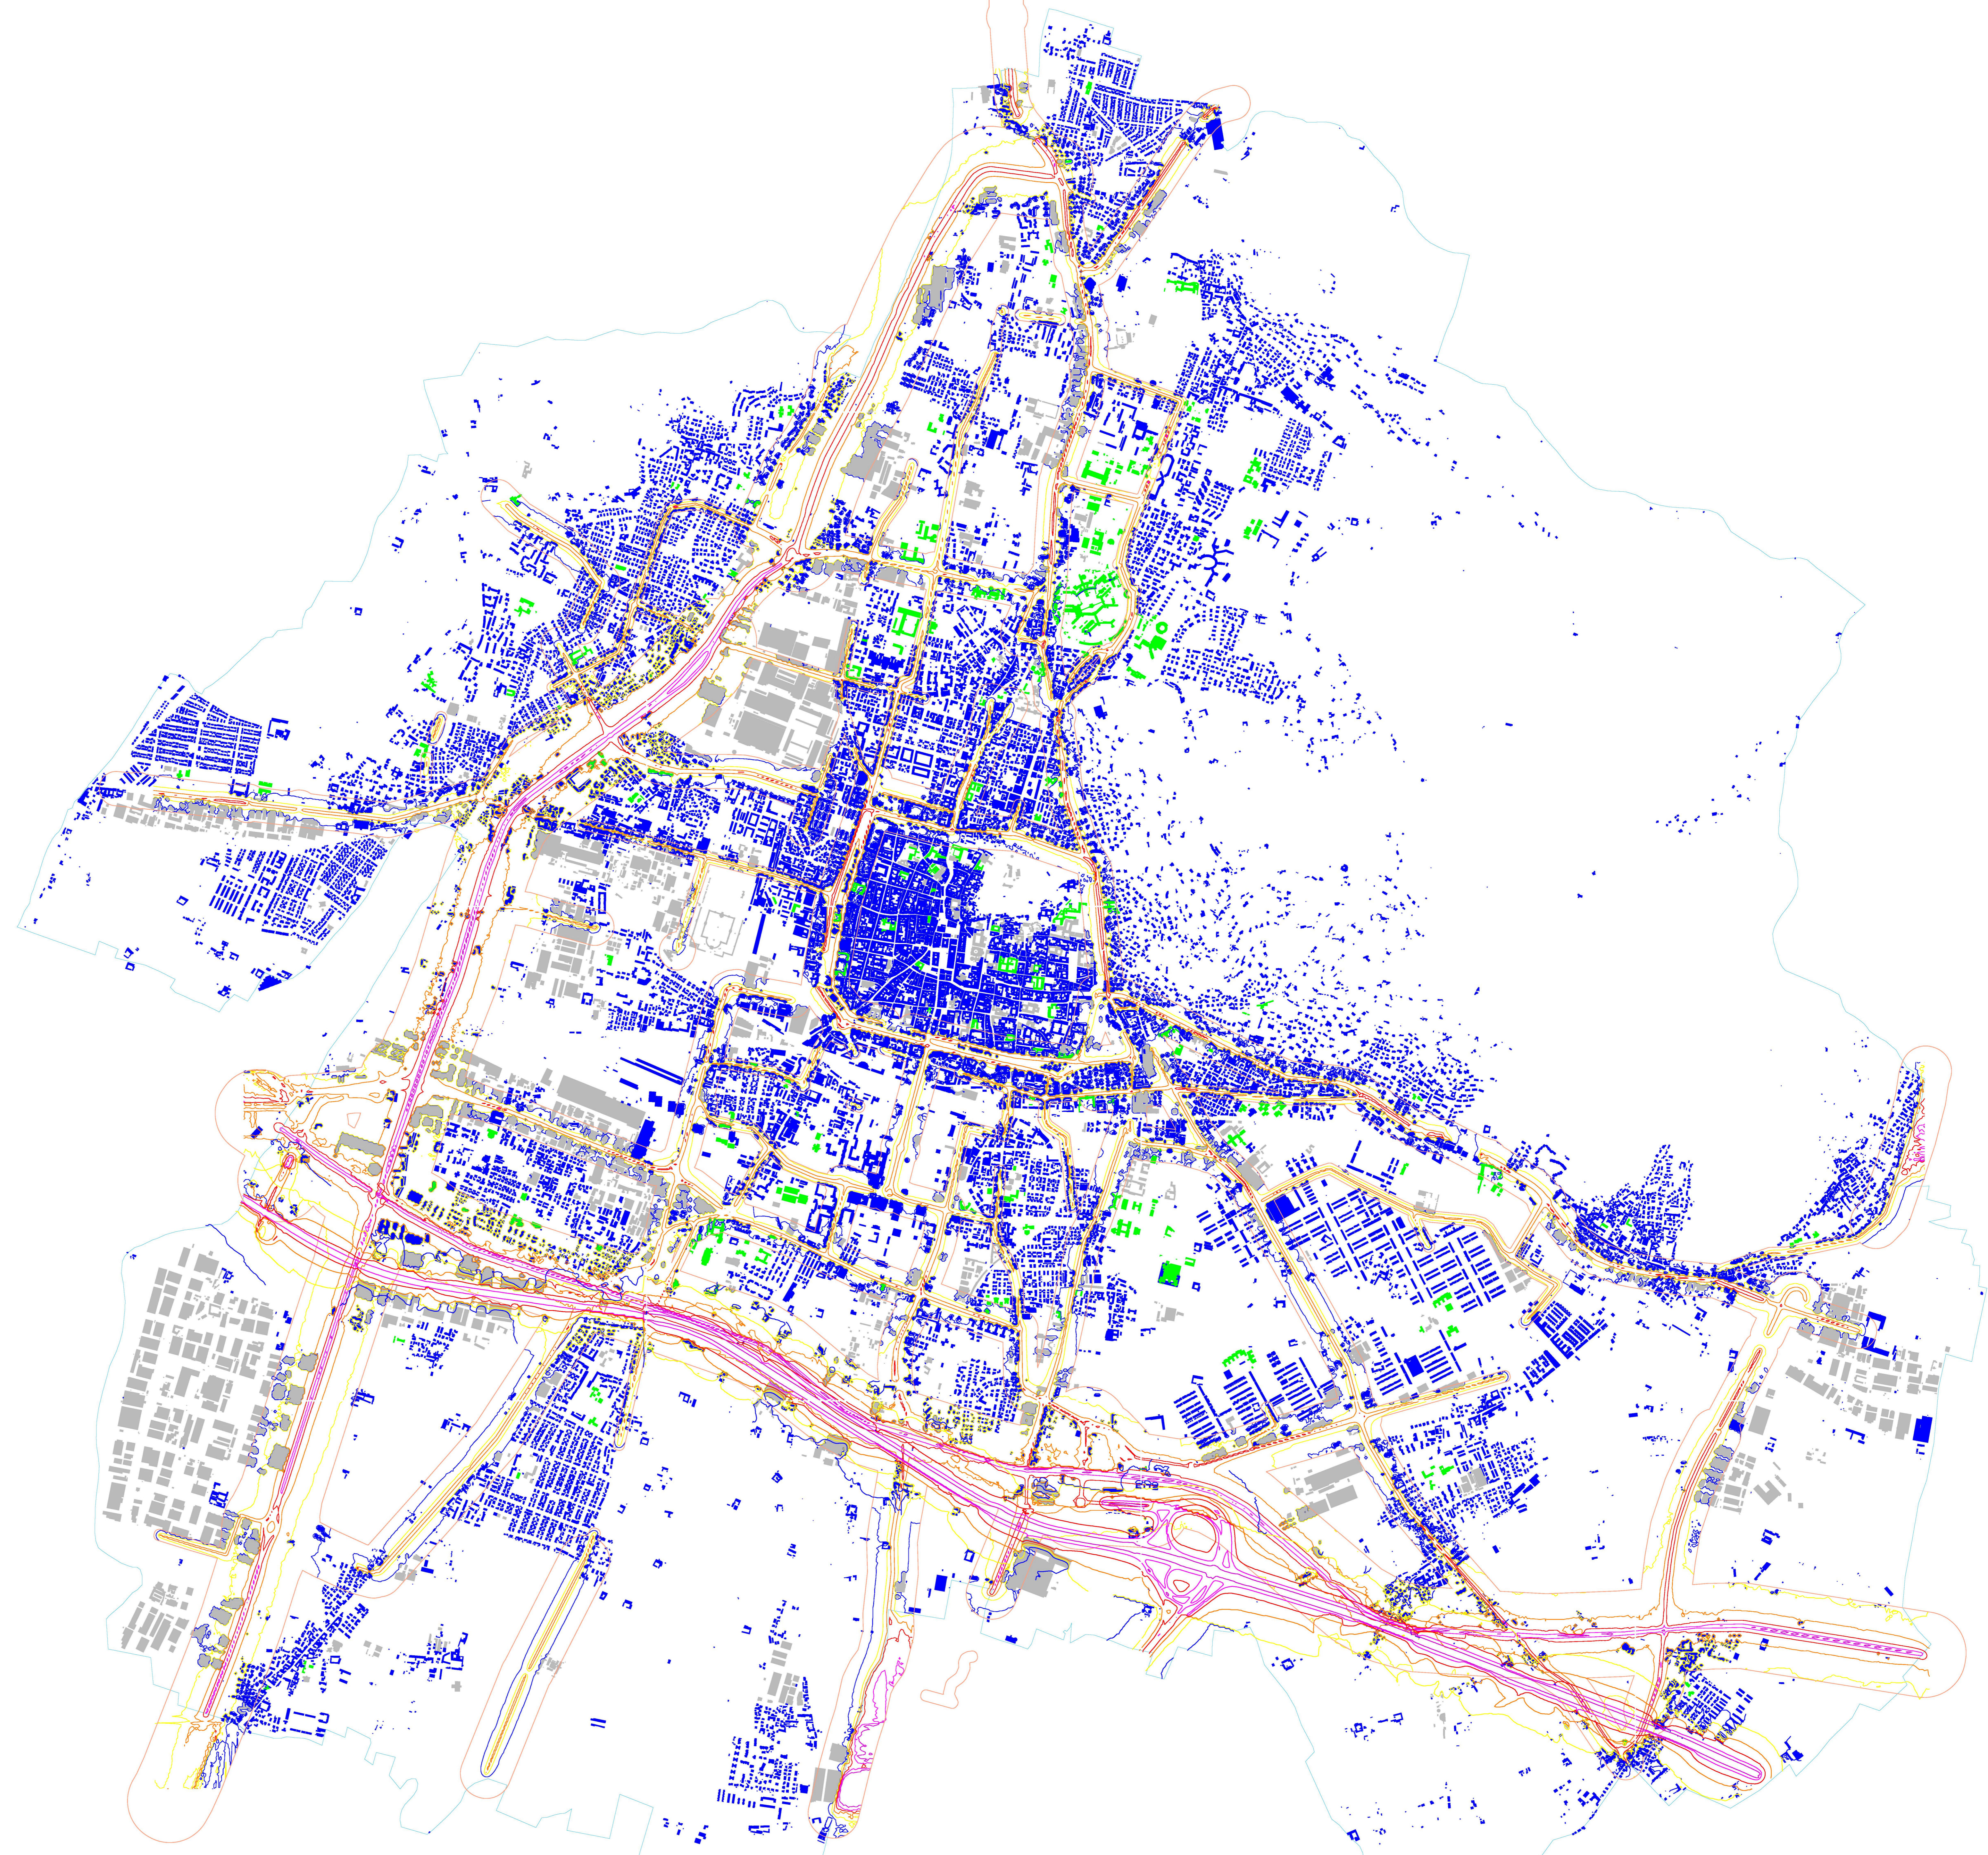

Comune di Brescia

Attuazione della Direttiva 2002/49/CE relativa alla
Determinazione e Gestione del Rumore Ambientale

Mappatura Acustica delle sorgenti sonore nell'agglomerato
di Brescia in applicazione del D. Lgs. 194/2005

Mappa acustica del rumore LNight (notte)

Rappresentazione delle ISOLIVELLO LNight
ROAD