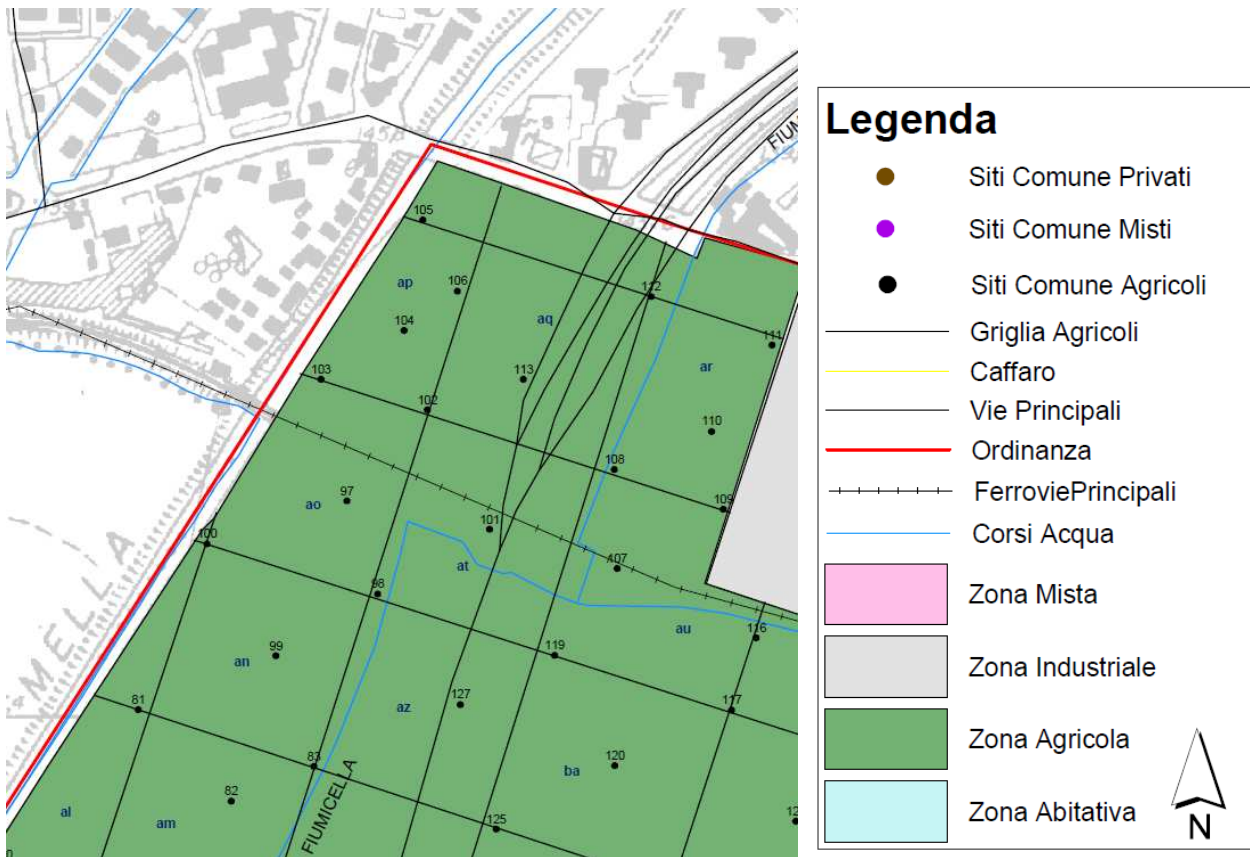

Campionatura