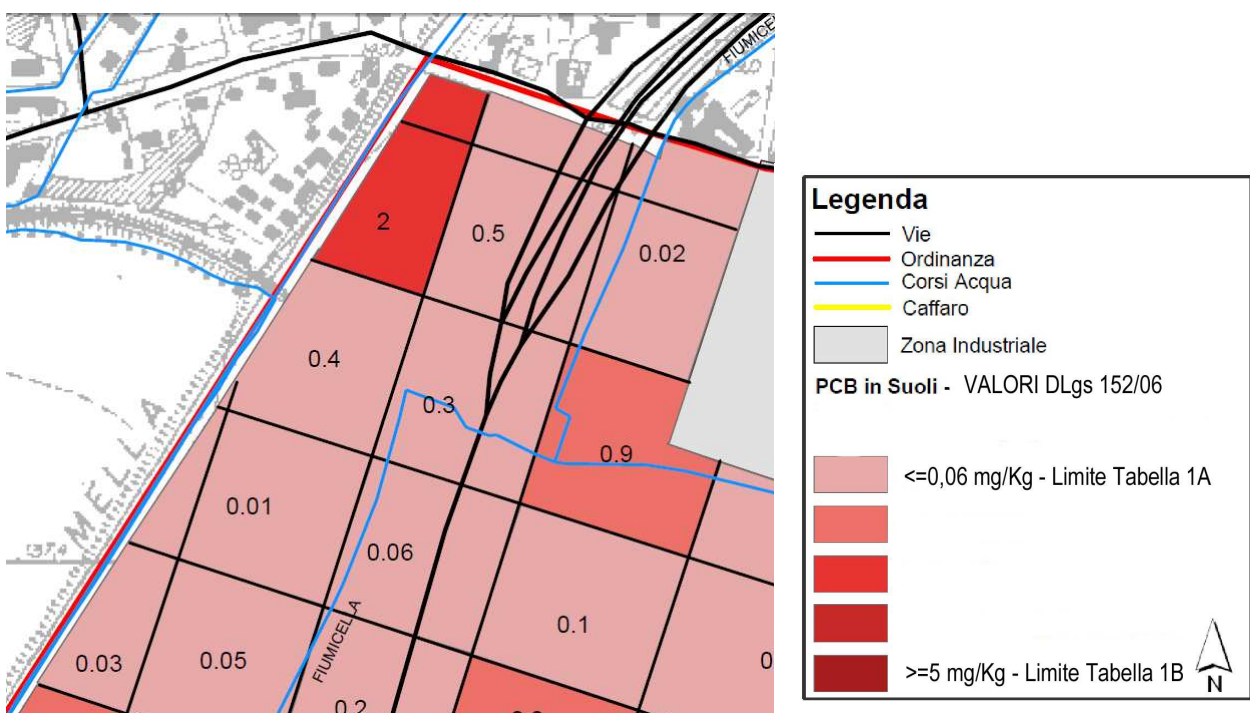

Concentrazione PCB