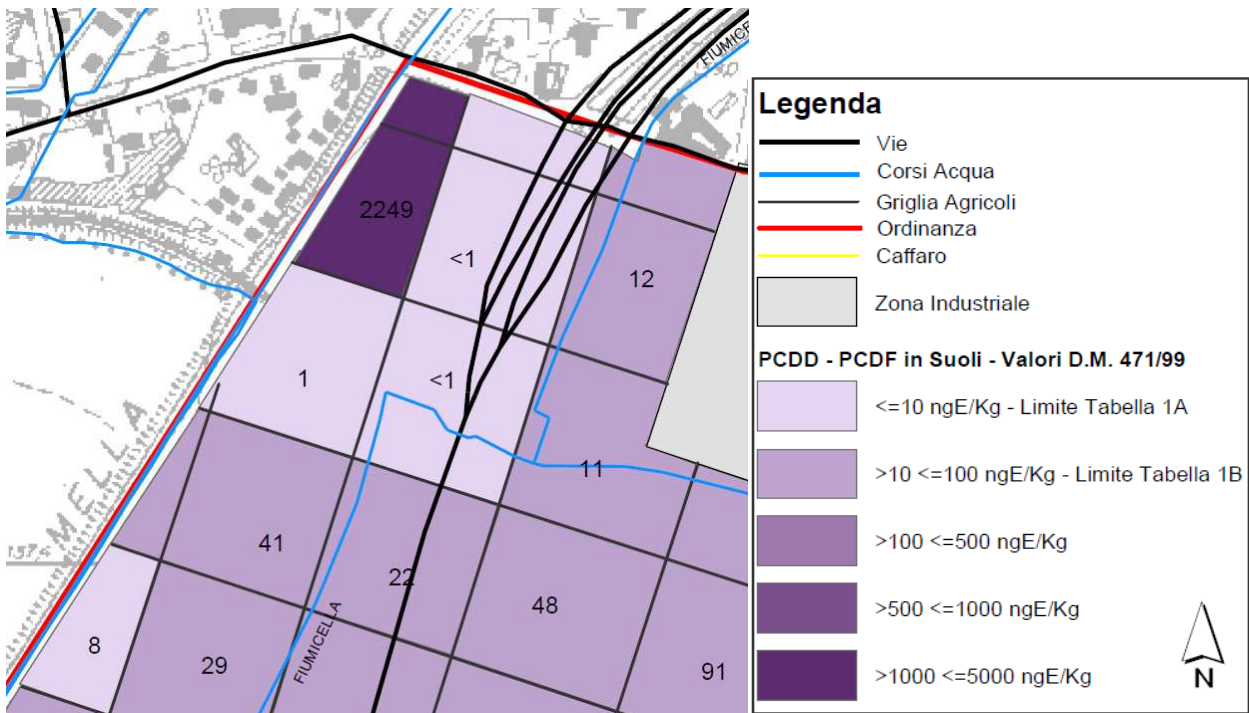

Concentrazione PCDD-DF