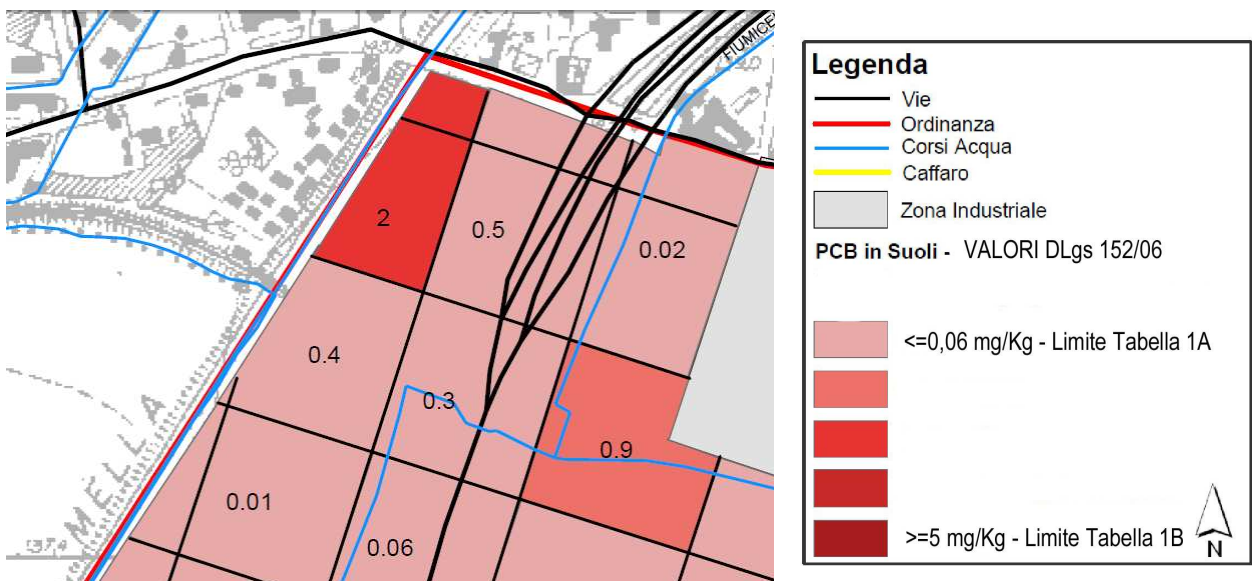

Concentrazioni Inquinanti nel suolo

Parco Via Sorbana Nord

Dati generali:

Superficie prato:	mq 9.200
Superficie pavimentata:	mq 700
Tipologia pavimentazione:	ghiaietto
Area giochi:	no
Impianto irrigazione:	no

Parco Via Sorbana Nord

Campionatura

Concentrazione PCB

Concentrazione PCDD-DF

Concentrazione Mercurio