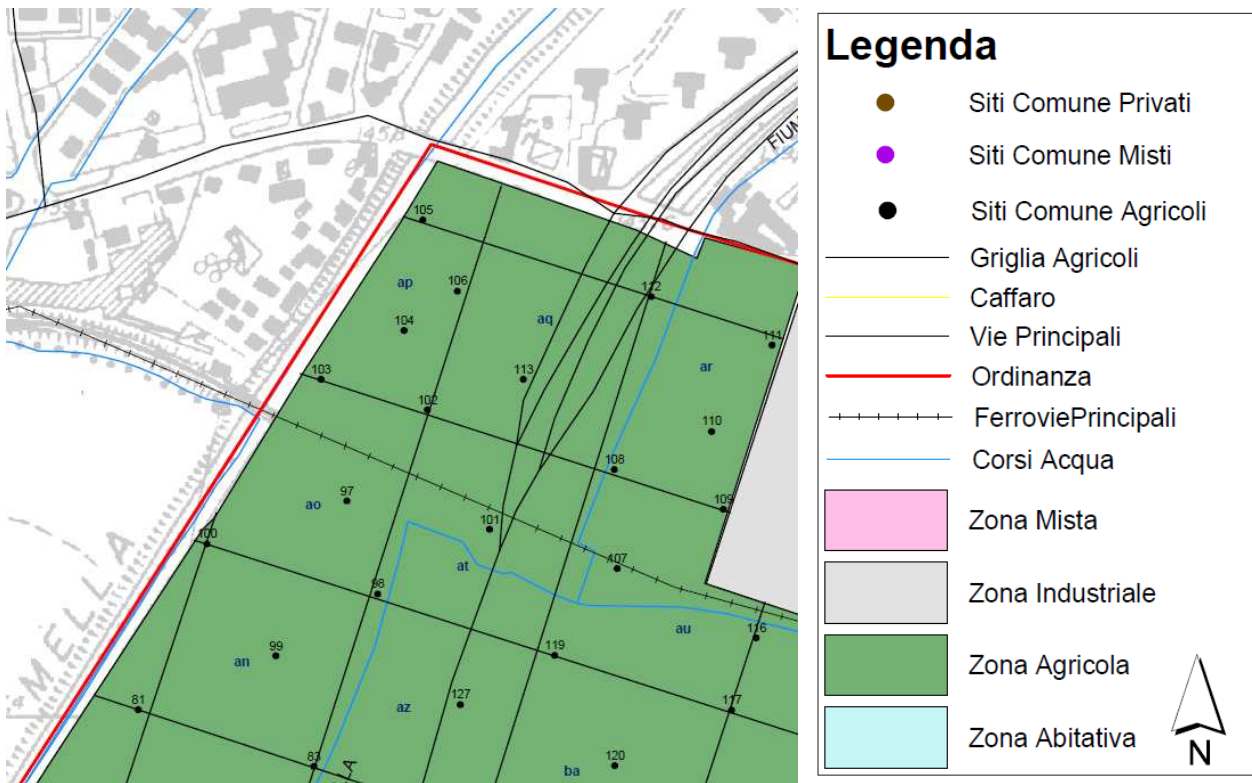

Concentrazioni Inquinanti nel suolo

Parco Via Sorbana Nord

Dati generali:

Superficie prato:	mq 9.200
Superficie pavimentata:	mq 700
Tipologia pavimentazione:	ghiaietto
Area giochi:	no
Impianto irrigazione:	no

Parco Via Sorbana Nord

Campionatura

Concentrazione PCB

Concentrazione PCDD-DF

Concentrazione Mercurio