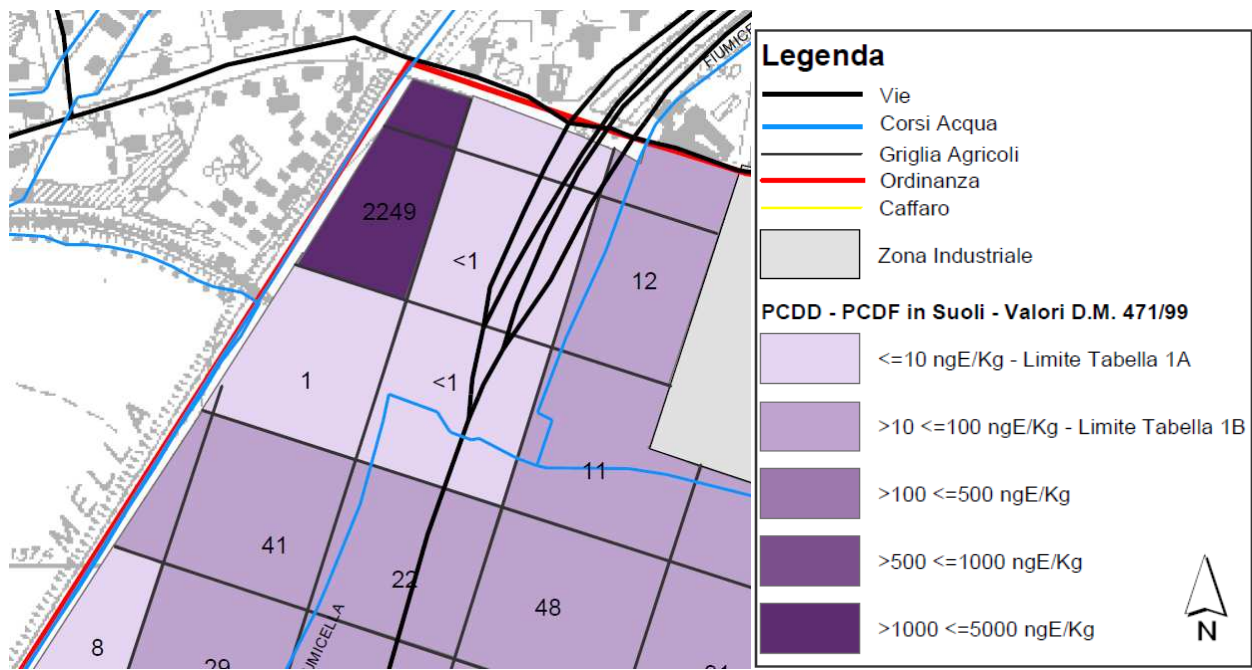

Concentrazioni Inquinanti nel suolo

Parco Via Sorbana Nord

Dati generali:

Superficie prato:	mq 9.200
Superficie pavimentata:	mq 700
Tipologia pavimentazione:	ghiaietto
Area giochi:	no
Impianto irrigazione:	no

Parco Via Sorbana Nord

Campionatura

Concentrazione PCB

Concentrazione PCDD-DF

Concentrazione Mercurio