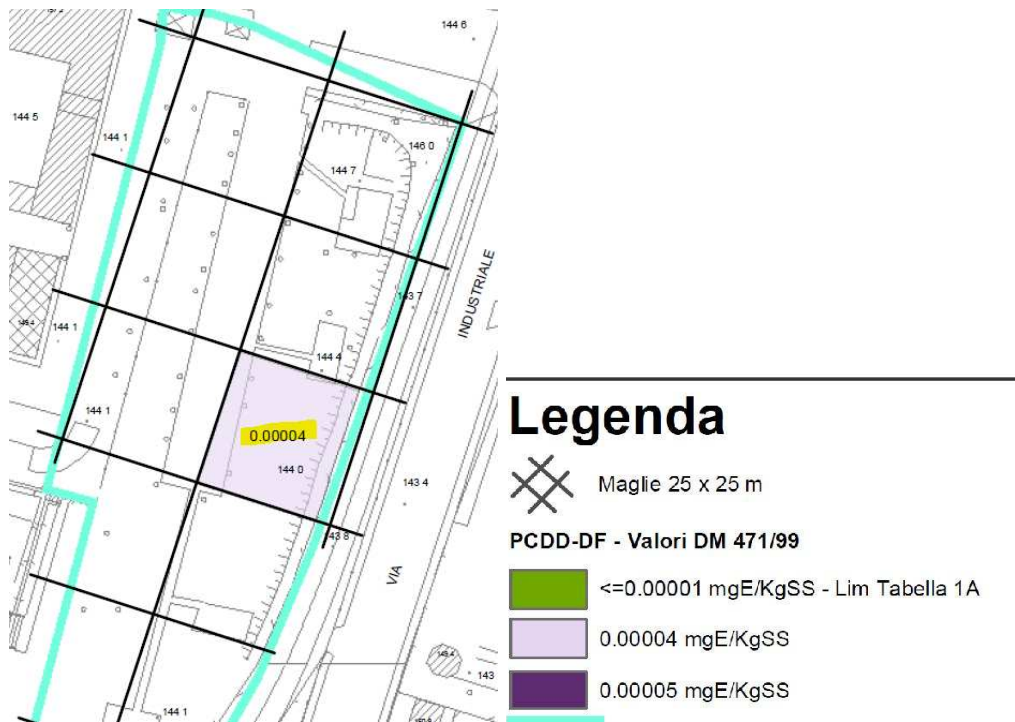

Concentrazione PCDD-DF