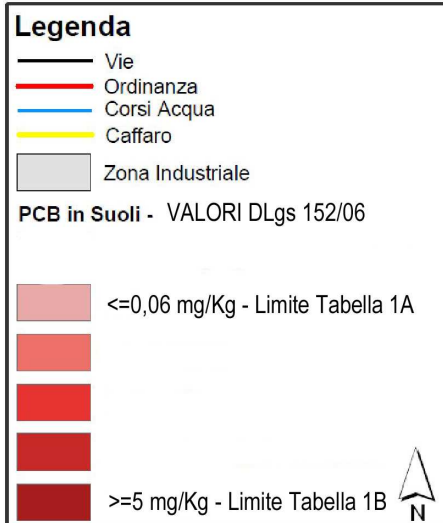

## Parco Via Nullo

*Dati generali:*

**Superficie complessiva: mq 10.500**

*Parco Via Nullo*

## Campionamento

## Concentrazione PCB