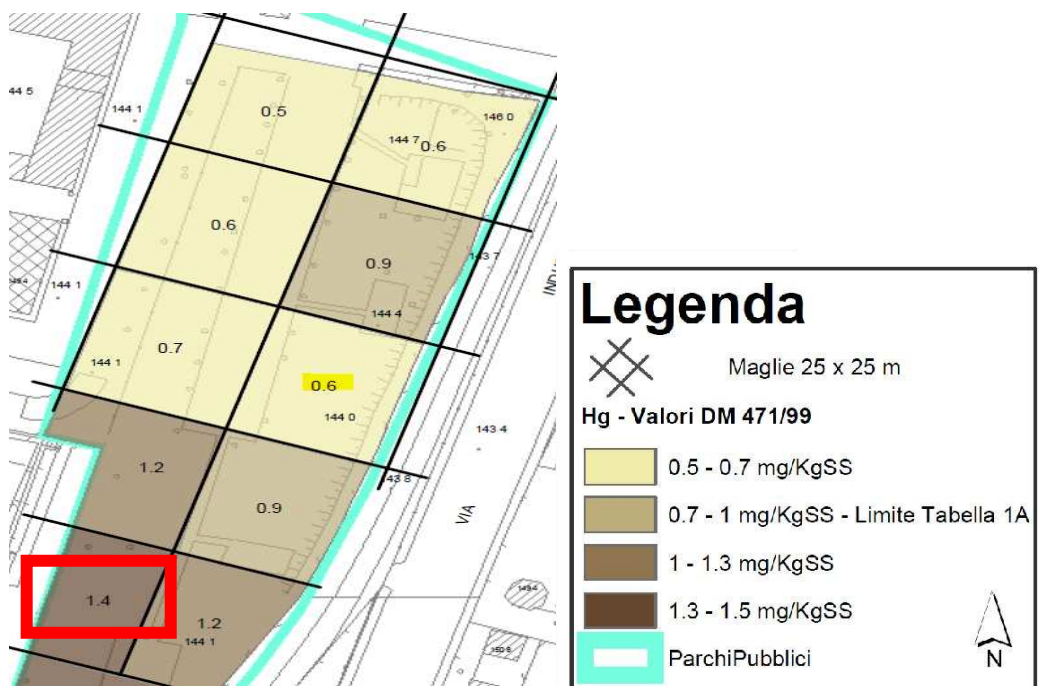

Concentrazione Mercurio