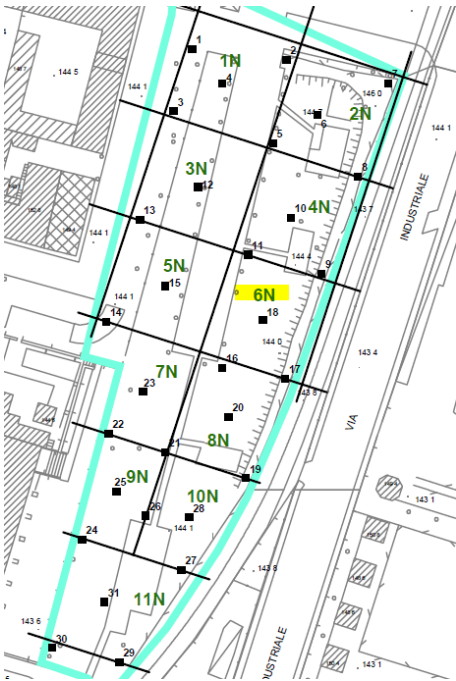

Campionamento