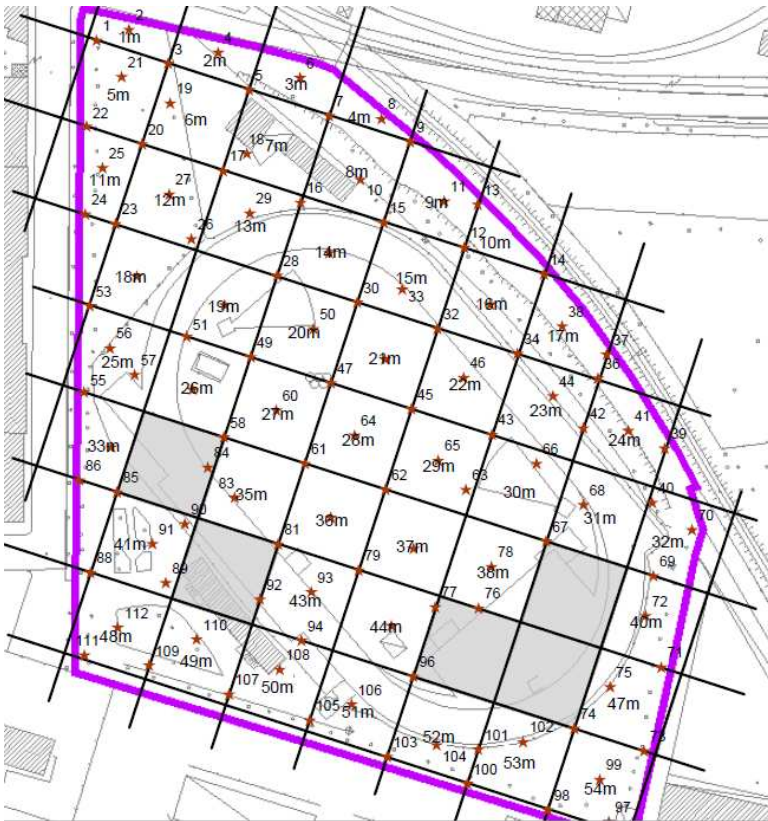

## Campo sportivo Calvesi

*Dati generali:*

**Superficie complessiva:           mq 31.000**

**Campo sportivo Calvesi**

## Campionatura

## Concentrazione PCB