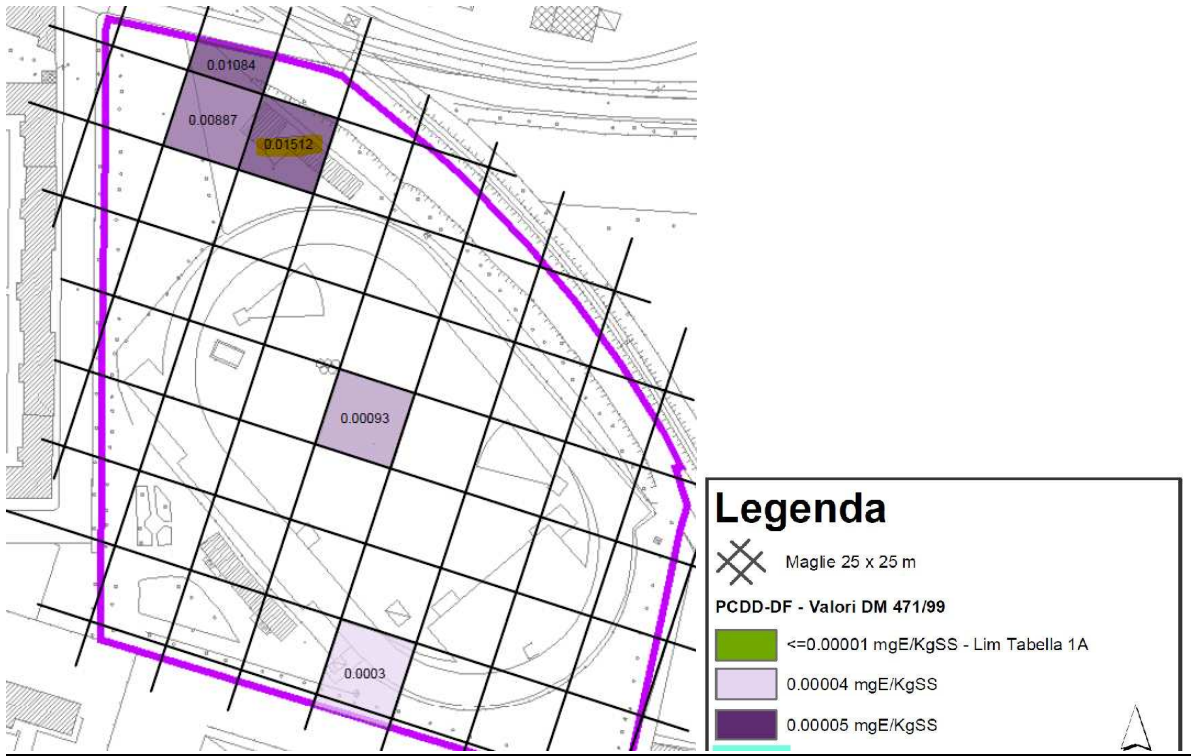

Concentrazione PCDD-DF