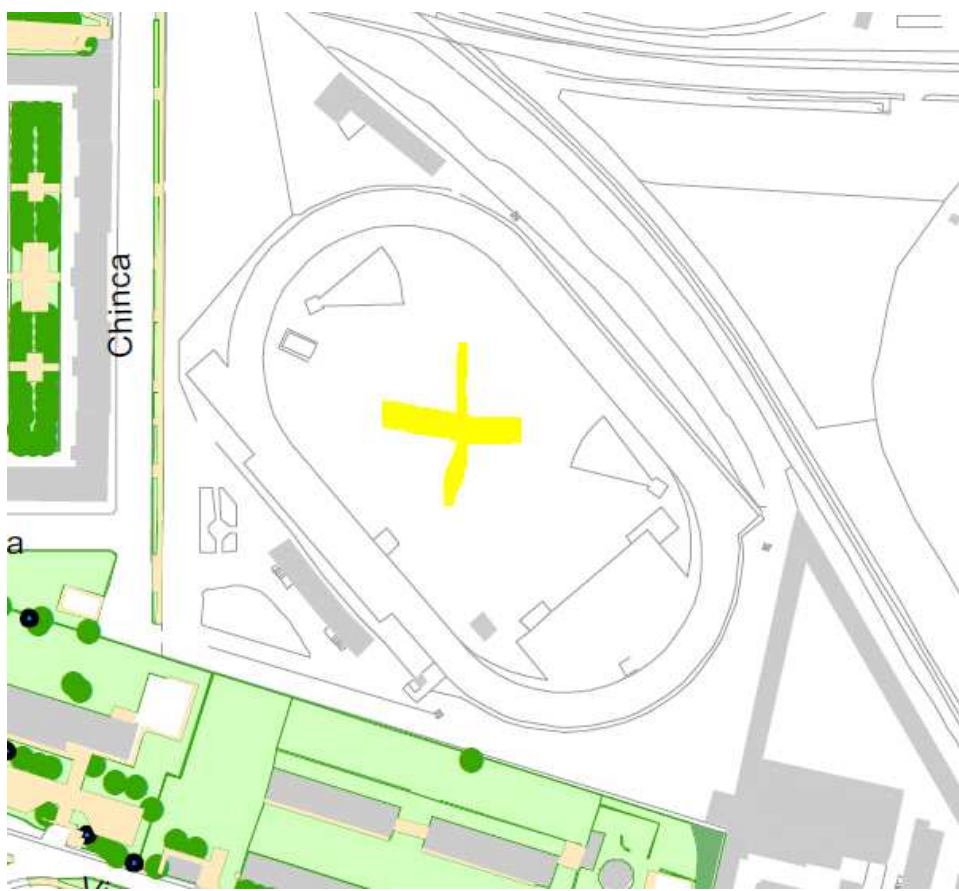

## Campo sportivo Calvesi

*Dati generali:*

**Superficie complessiva:           mq 31.000**

**Campo sportivo Calvesi**