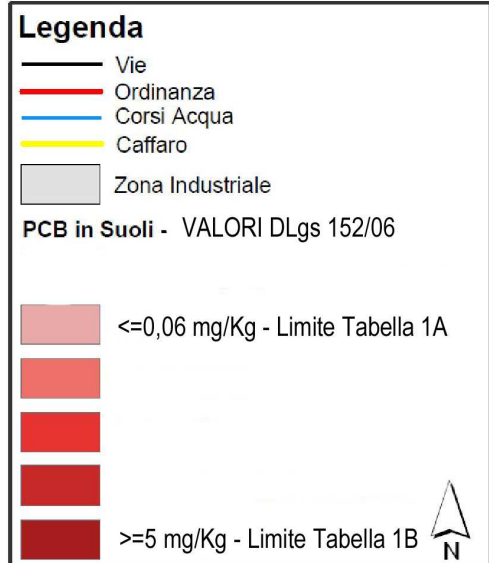

## Campo sportivo Calvesi

*Dati generali:*

**Superficie complessiva:           mq 31.000**

**Campo sportivo Calvesi**

## Campionatura

## Concentrazione PCB