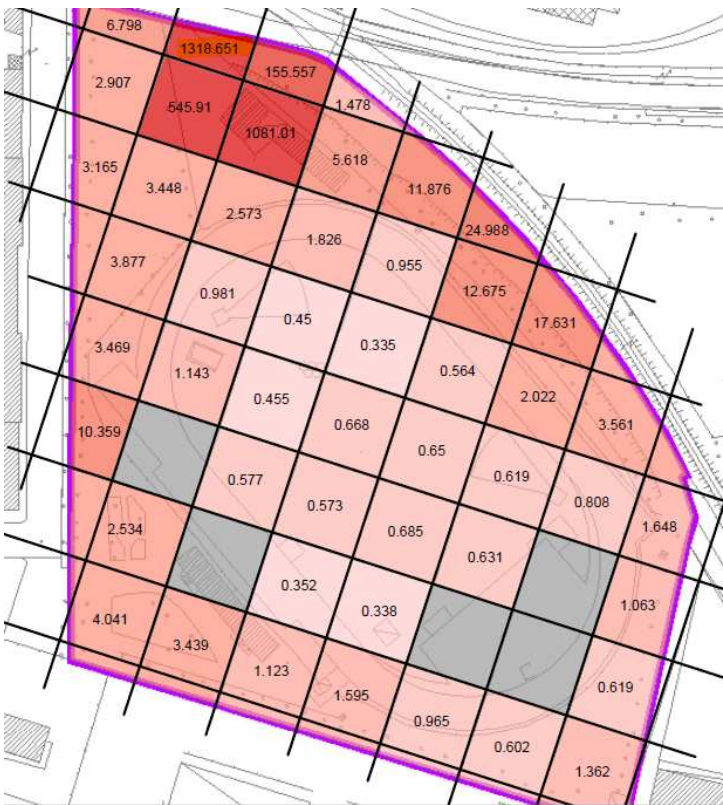

# Concentrazioni Inquinanti nel suolo

## Campo sportivo Calvesi

*Dati generali:*

**Superficie complessiva:           mq 31.000**

**Campo sportivo Calvesi**

## Campionatura

## Concentrazione PCB